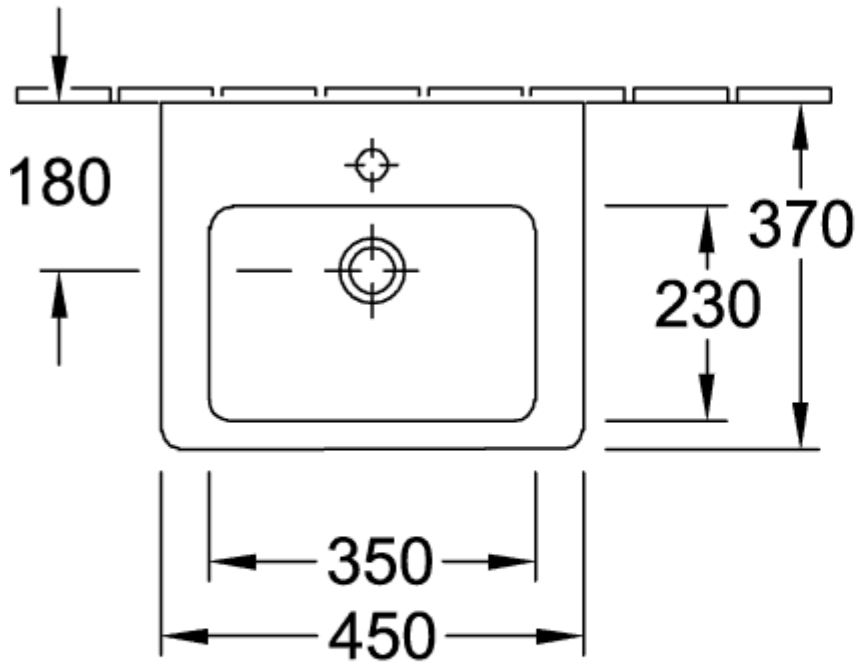

SUBWAY 2.0 HANDWASCHBECKEN RECHTECK

PRODUKTINFORMATION

Artikeltitel	Villeroy & Boch Subway 2.0 Handwaschbecken, 450 x 370 x 155 mm, Weiß Alpin, mit Überlauf
Artikelnummer	73154501
Montage / Montagetyp	Wandmontage
Lieferumfang	1 x Handwaschbecken
Tiefe in mm	370
Breite in mm	450
Höhe in mm	155
Innentiefe in mm	90
Kollektion	Subway 2.0
Geeignet für	1-Loch Armatur
Material	Sanitärkeramik
Oberfläche	glänzend
Farbbezeichnung der Farbe	Weiß Alpin
Mit Überlauf	Ja
Form	Rechteck
Farbbezeichnung	Weiß Alpin
Antibakterielle Oberfläche (mit AntiBac)	Nein
Leichte Oberflächenreinigung (mit CeramicPlus)	Nein
Anzahl Hahnloch durchgestochen	1
Anzahl der Becken	1

TECHNISCHE ZEICHNUNGEN

73154501

73154501

5243 00

5222 00