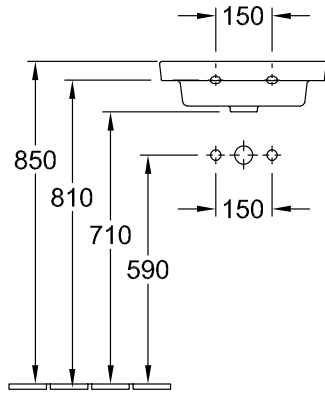

SUBWAY 2.0 HANDWASCHBECKEN RECHTECK

PRODUKTINFORMATION

Artikeltitel	Villeroy & Boch Subway 2.0 Handwaschbecken, 450 x 370 x 155 mm, Weiß Alpin, mit Überlauf
Artikelnummer	73154501
Montage / Montagetyp	Wandmontage
Lieferumfang	1 x Handwaschbecken
Tiefe in mm	370
Breite in mm	450
Höhe in mm	155
Innentiefe in mm	90
Kollektion	Subway 2.0
Geeignet für	1-Loch Armatur
Material	Sanitärkeramik
Oberfläche	glänzend
Farbbezeichnung der Farbe	Weiß Alpin
Mit Überlauf	Ja
Form	Rechteck
Farbbezeichnung	Weiß Alpin
Antibakterielle Oberfläche (mit AntiBac)	Nein
Leichte Oberflächenreinigung (mit CeramicPlus)	Nein
Anzahl Hahnloch durchgestochen	1
Anzahl der Becken	1

TECHNISCHE ZEICHNUNGEN

73154501

73154501

5243 00

5222 00