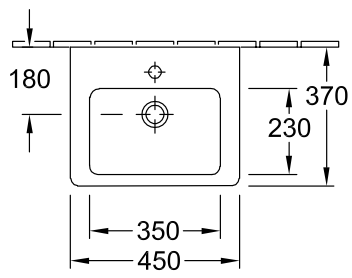

SUBWAY 2.0 HANDWASCHBECKEN RECHTECK

PRODUKTINFORMATION

Artikeltitel	Villeroy & Boch Subway 2.0 Handwaschbecken, 450 x 370 x 155 mm, Weiß Alpin, mit Überlauf
Artikelnummer	73154501
Montage / Montagetyp	Wandmontage
Lieferumfang	1 x Handwaschbecken
Tiefe in mm	370
Breite in mm	450
Höhe in mm	155
Innentiefe in mm	90
Kollektion	Subway 2.0
Geeignet für	1-Loch Armatur
Material	Sanitärkeramik
Oberfläche	glänzend
Farbbezeichnung der Farbe	Weiß Alpin
Mit Überlauf	Ja
Form	Rechteck
Farbbezeichnung	Weiß Alpin
Antibakterielle Oberfläche (mit AntiBac)	Nein
Leichte Oberflächenreinigung (mit CeramicPlus)	Nein
Anzahl Hahnloch durchgestochen	1
Anzahl der Becken	1

TECHNISCHE ZEICHNUNGEN

73154501

73154501

5243 00

5222 00