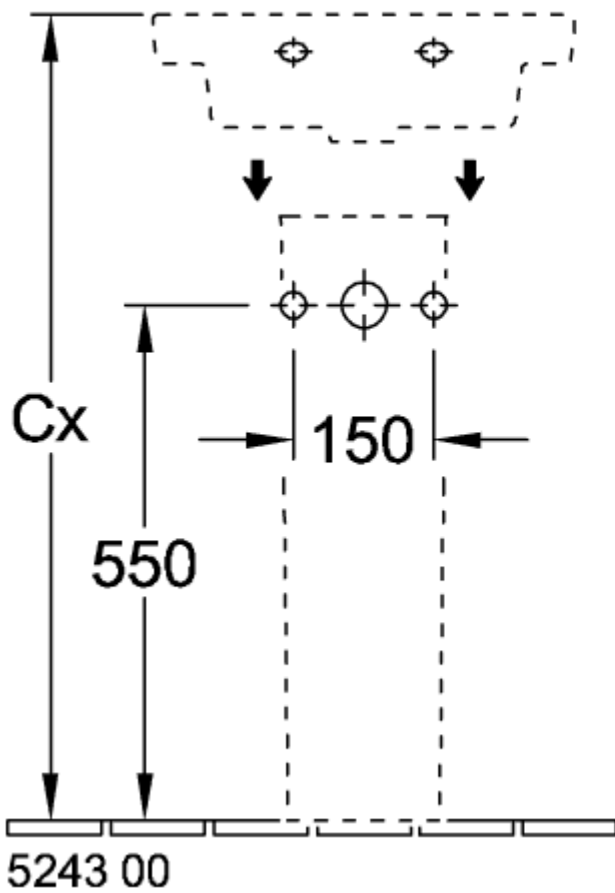

SUBWAY 2.0 HANDWASCHBECKEN RECHTECK

PRODUKTINFORMATION

Artikeltitel	Villeroy & Boch Subway 2.0 Handwaschbecken, 450 x 370 x 155 mm, Weiß Alpin, mit Überlauf
Artikelnummer	73154501
Montage / Montagetyp	Wandmontage
Lieferumfang	1 x Handwaschbecken
Tiefe in mm	370
Breite in mm	450
Höhe in mm	155
Innentiefe in mm	90
Kollektion	Subway 2.0
Geeignet für	1-Loch Armatur
Material	Sanitärkeramik
Oberfläche	glänzend
Farbbezeichnung der Farbe	Weiß Alpin
Mit Überlauf	Ja
Form	Rechteck
Farbbezeichnung	Weiß Alpin
Antibakterielle Oberfläche (mit AntiBac)	Nein
Leichte Oberflächenreinigung (mit CeramicPlus)	Nein
Anzahl Hahnloch durchgestochen	1
Anzahl der Becken	1

TECHNISCHE ZEICHNUNGEN

73154501

73154501

5243 00

5222 00