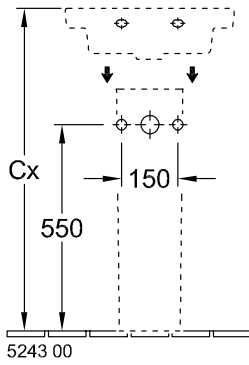

SUBWAY 2.0 HANDWASCHBECKEN RECHTECK

PRODUKTINFORMATION

Artikeltitel	Villeroy & Boch Subway 2.0 Handwaschbecken, 450 x 370 x 155 mm, Weiß Alpin, mit Überlauf
Artikelnummer	73154501
Montage / Montagetyp	Wandmontage
Lieferumfang	1 x Handwaschbecken
Tiefe in mm	370
Breite in mm	450
Höhe in mm	155
Innentiefe in mm	90
Kollektion	Subway 2.0
Geeignet für	1-Loch Armatur
Material	Sanitärkeramik
Oberfläche	glänzend
Farbbezeichnung der Farbe	Weiß Alpin
Mit Überlauf	Ja
Form	Rechteck
Farbbezeichnung	Weiß Alpin
Antibakterielle Oberfläche (mit AntiBac)	Nein
Leichte Oberflächenreinigung (mit CeramicPlus)	Nein
Anzahl Hahnloch durchgestochen	1
Anzahl der Becken	1

TECHNISCHE ZEICHNUNGEN

73154501

73154501

5243 00

5222 00