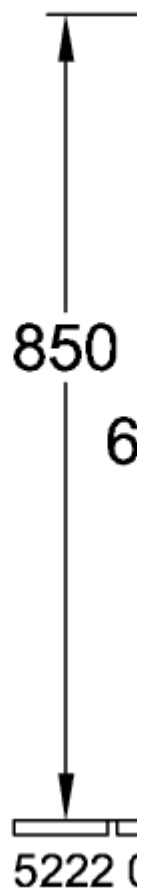

SUBWAY 2.0 HANDWASCHBECKEN RECHTECK

PRODUKTINFORMATION

Artikeltitel	Villeroy & Boch Subway 2.0 Handwaschbecken, 450 x 370 x 155 mm, Weiß Alpin, mit Überlauf
Artikelnummer	73154501
Montage / Montagetyp	Wandmontage
Lieferumfang	1 x Handwaschbecken
Tiefe in mm	370
Breite in mm	450
Höhe in mm	155
Innentiefe in mm	90
Kollektion	Subway 2.0
Geeignet für	1-Loch Armatur
Material	Sanitärkeramik
Oberfläche	glänzend
Farbbezeichnung der Farbe	Weiß Alpin
Mit Überlauf	Ja
Form	Rechteck
Farbbezeichnung	Weiß Alpin
Antibakterielle Oberfläche (mit AntiBac)	Nein
Leichte Oberflächenreinigung (mit CeramicPlus)	Nein
Anzahl Hahnloch durchgestochen	1
Anzahl der Becken	1

TECHNISCHE ZEICHNUNGEN

73154501

73154501

5243 00

5222 00