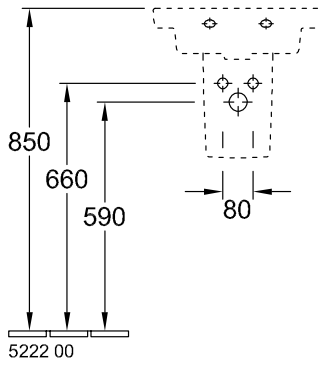

SUBWAY 2.0 HANDWASCHBECKEN RECHTECK

PRODUKTINFORMATION

Artikeltitel	Villeroy & Boch Subway 2.0 Handwaschbecken, 450 x 370 x 155 mm, Weiß Alpin, mit Überlauf
Artikelnummer	73154501
Montage / Montagetyp	Wandmontage
Lieferumfang	1 x Handwaschbecken
Tiefe in mm	370
Breite in mm	450
Höhe in mm	155
Innentiefe in mm	90
Kollektion	Subway 2.0
Geeignet für	1-Loch Armatur
Material	Sanitärkeramik
Oberfläche	glänzend
Farbbezeichnung der Farbe	Weiß Alpin
Mit Überlauf	Ja
Form	Rechteck
Farbbezeichnung	Weiß Alpin
Antibakterielle Oberfläche (mit AntiBac)	Nein
Leichte Oberflächenreinigung (mit CeramicPlus)	Nein
Anzahl Hahnloch durchgestochen	1
Anzahl der Becken	1

TECHNISCHE ZEICHNUNGEN

73154501

73154501

5243 00

5222 00