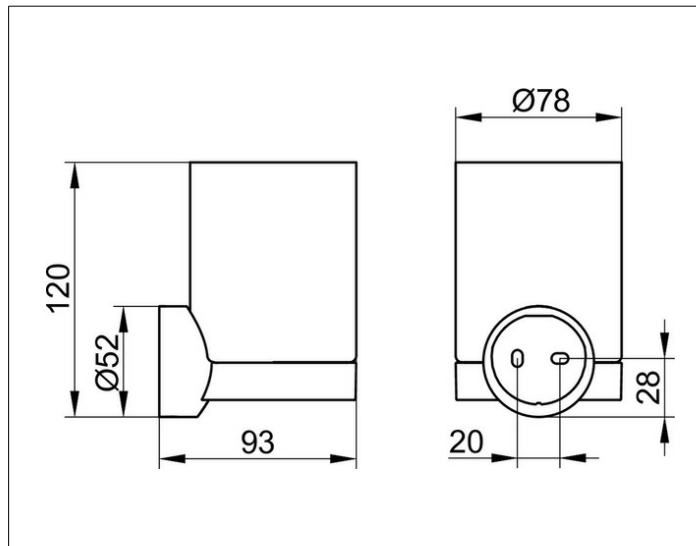

**REVA 12850019000**

Glashalter

**PRODUKT**

**ZEICHNUNG**

**PRODUKTBESCHREIBUNG**

- Echkristall-Glas
- verdeckte Befestigung
- zum Schrauben oder Kleben (optional)
- Befestigungs-Set inklusive

**OBERFLÄCHE**

verchromt

**AUSSCHREIBUNGSTEXT**

KEUCO COLLECTION REVA - Glashalter - 12850019000  
Kraftvolle Akzente

Perfektion im Detail - Die Verbindung schaffende Kombination von Design und Funktion - komplett mit Halter und Echkristall-Glas

Breite / ø : 66 mm - Höhe: 117 mm - Ausladung: 93 mm

Material: Metall/Echkristall-Glas

Oberfläche: verchromt

Das Produkt kann angeschraubt oder angeklebt werden - Verdeckte Anbringung - inklusive korrosionsfreiem Befestigungsmaterial