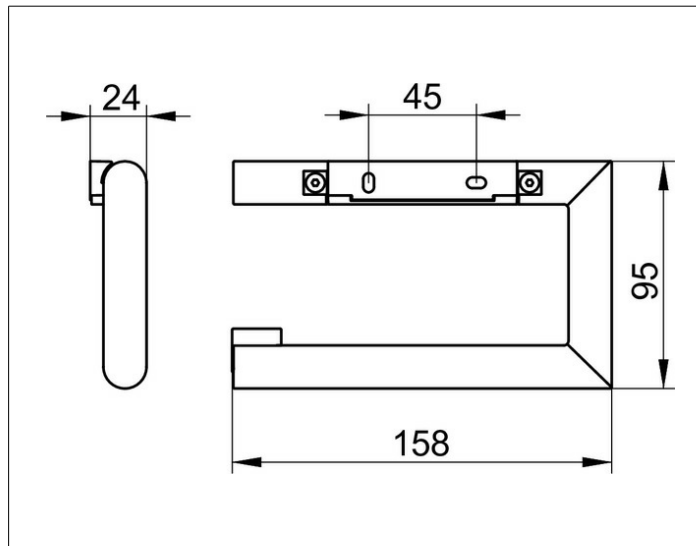

REVA 12862010000

Toilettenpapierhalter

PRODUKT

ZEICHNUNG

PRODUKTBESCHREIBUNG

- schwenkbar
- offene Form
- Rollenbreite bis 120 mm
- verdeckte Befestigung
- zum Schrauben oder Kleben (optional)
- Befestigungs-Set inklusive

OBERFLÄCHE

verchromt

AUSSCHREIBUNGSTEXT

KEUCO COLLECTION REVA - Toilettenpapierhalter, offene Form - 12862010000

Passt Perfekt - Praktische kleine Helfer

Perfektion im Detail - Die Verbindung schaffende Kombination von Design und Funktion - für Rollenbreite 100/120mm

Breite / ø : 158 mm - Höhe: 95 mm - Ausladung: 24 mm

Material: Metall

Oberfläche: verchromt

Das Produkt kann angeschraubt oder angeklebt werden - Verdeckte Anbringung - inklusive korrosionsfreiem Befestigungsmaterial