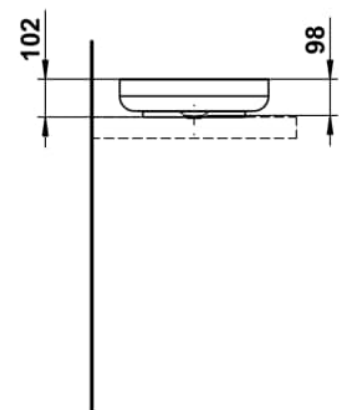

### MASSE

Länge	400 mm
Breite	400 mm
Höhe	102 mm

Einbauart : Aufgesetzt

Form : Rund

Gewicht (kg) : 5,1

Hahnloch : Ohne Hahnlöcher

Interne Form : Rund

Material : Vitreon Stahl

Nettogewicht in kg : 5,5

Ohne Überlauf

### TECHNISCHE ZEICHNUNGEN

KOMPATIBEL MIT

Waschtischplatte 800,  
Ausschnitt mitte, 80 mm  
dick, inkl. 2  
Wandhalterungen

**H419101151...1**

Waschtischplatte 800,  
Ausschnitt mitte, 80 mm  
dick, inkl. gebohrtes  
Hahnloch, inkl. 2  
Wandhalterungen