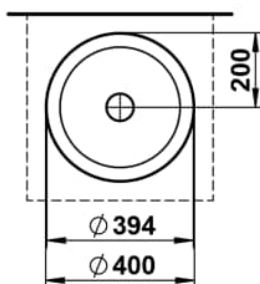

### MASSE

Länge	400 mm
Breite	400 mm
Höhe	102 mm

Einbauart : Aufgesetzt

Form : Rund

Gewicht (kg) : 5,1

Hahnloch : Ohne Hahnlöcher

Interne Form : Rund

Material : Vitreon Stahl

Nettogewicht in kg : 5,5

Ohne Überlauf

### TECHNISCHE ZEICHNUNGEN

KOMPATIBEL MIT

Waschtischplatte 800,  
Ausschnitt mitte, 80 mm  
dick, inkl. 2  
Wandhalterungen

**H419101151...1**

Waschtischplatte 800,  
Ausschnitt mitte, 80 mm  
dick, inkl. gebohrtes  
Hahnloch, inkl. 2  
Wandhalterungen

**H419105151...1**

Waschtischplatte 1000,  
Ausschnitt mitte, 80 mm  
dick, inkl. 2  
Wandhalterungen

**H419111151...1**

Waschtischplatte 1000,  
Ausschnitt mitte, 80 mm  
dick, inkl. gebohrtes  
Hahnloch, inkl. 2  
Wandhalterungen