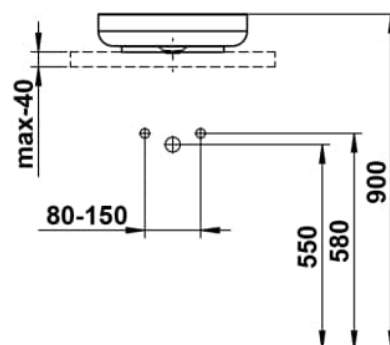

### MASSE

Länge	400 mm
Breite	400 mm
Höhe	102 mm

### BESCHREIBUNG

Artikelnummer Alape: 3509000240

Ablauf und Stopfen : Enthalten

Ablaufventil : Enthalten

Beckenbreite (mm) : 400

Beckenlänge (mm) : 400

Beckenposition : In der Mitte

Befestigungsatz : Enthalten

Einbauart : Aufgesetzt

Form : Rund

Gewicht (kg) : 5,1

Hahnloch : Ohne Hahnlöcher

Interne Form : Rund

Material : Vitreon Stahl

Nettogewicht in kg : 5,5

Ohne Überlauf

### TECHNISCHE ZEICHNUNGEN

KOMPATIBEL MIT

Waschtischplatte 800,  
Ausschnitt mitte, 80 mm  
dick, inkl. 2  
Wandhalterungen

**H419101151...1**

Waschtischplatte 800,  
Ausschnitt mitte, 80 mm  
dick, inkl. gebohrtes  
Hahnloch, inkl. 2  
Wandhalterungen