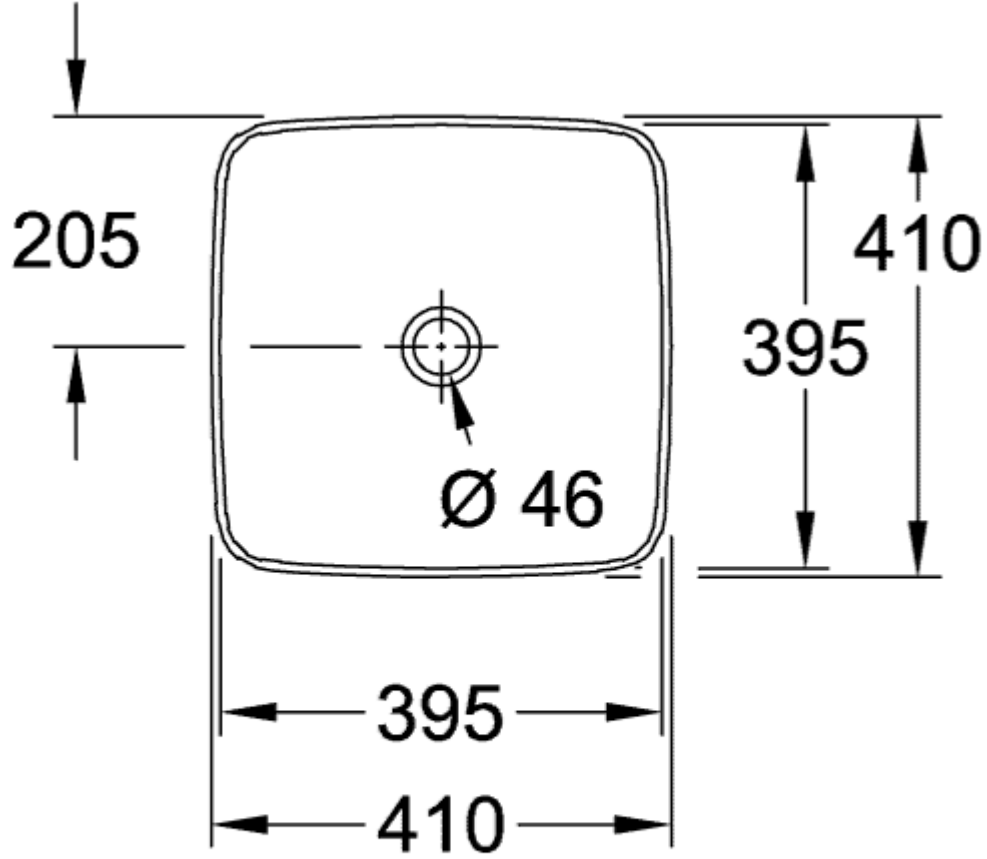

ARTIS AUFSATZWASCHBECKEN QUADRAT

PRODUKTINFORMATION

Artikeltitel	Villeroy & Boch Artis Aufsatzwaschbecken, 410 x 410 x 130 mm, Weiß Alpin, ohne Überlauf
Artikelnummer	41784101
Montage / Montagetyp	Aufsatz
Lieferumfang	1 x Aufsatzwaschbecken , 1 x Befestigungssatz 1 x Ausschnittschablone
Tiefe in mm	410
Breite in mm	410
Höhe in mm	130
Innentiefe in mm	105
Kollektion	Artis
Armatur/Hahnloch Hinweise	Bei Modellen ohne Überlauffunktion muss ein nicht verschließbares Ventil verwendet werden
Geeignet für	Wandauslaufarmatur, passendes Villeroy & Boch-Möbel Armatur mit erhöhtem Standfuß
Material	TitanCeram
Oberfläche	glänzend
Farbbezeichnung der Farbe	Weiß Alpin
Mit Überlauf	Nein
Form	Quadrat
Farbbezeichnung	Weiß Alpin
Antibakterielle Oberfläche (mit AntiBac)	Nein
Leichte Oberflächenreinigung (mit CeramicPlus)	Nein
Unterseite des Waschbeckens	ungeschliffen
Anzahl der Becken	1

TECHNISCHE ZEICHNUNGEN

41784101

8

□

41784101