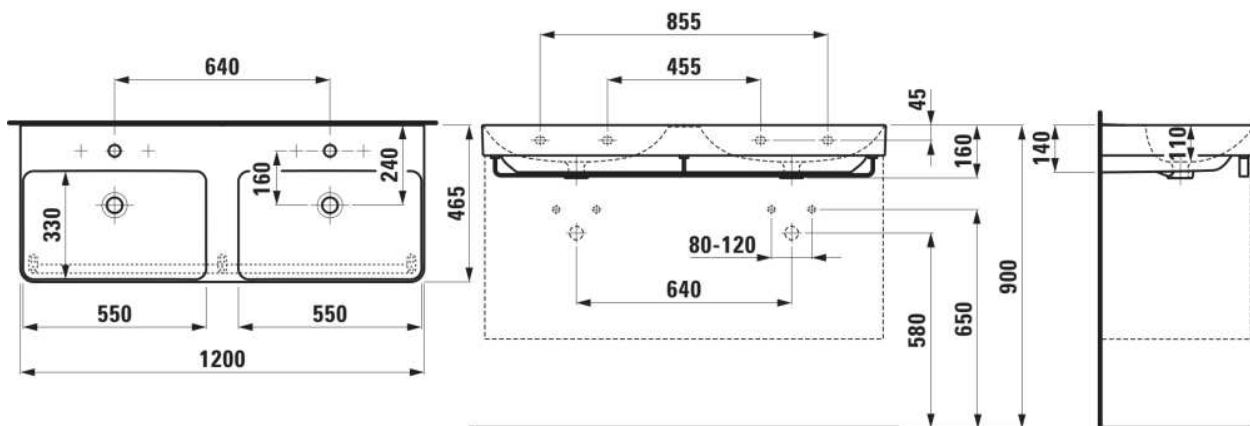

PRO X

Doppelwaschtisch

MASSE

Länge	1200 mm
Breite	465 mm
Höhe	160 mm

FARBEN UND OBERFLÄCHEN

<input type="checkbox"/>	000 Weiß
--------------------------	----------

AUSFÜHRUNGEN

109 - ohne Hahnloch

Anzahl der Befestigungspunkte : 4

Befestigungssatz : Nicht enthalten

Doppelwaschtisch

Einbauart : Unterbaufähig, Wandhängend

Form : Rechteckig

Hahnloch : Ohne Hahnlöcher

Interne Form : Rechteckig

Material : Keramik

Nettogewicht in kg : 32

Unterseite glasiert

TECHNISCHE ZEICHNUNGEN

PRO X

Seit über 20 Jahren steht die Serie LAUFEN PRO für Funktionalität und Ästhetik. Nun hat Designer Peter Wirz die ikonischen Formen ins Jahr 2025 übertragen und behutsam an die Bedürfnisse unserer Zeit angepasst: PRO X ist klarer, filigraner und vielseitiger denn je.