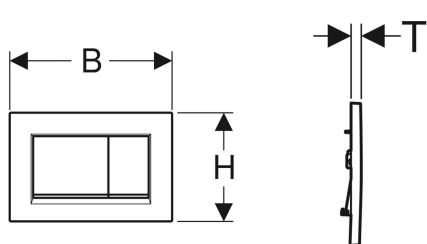

Geberit Sigma30 Betätigungsplatte für 2-Mengen-Spülung

Beispielbild

Verwendungszwecke

- Zur Spülauslösung bei Sigma UP-Spülkästen

Eigenschaften

- Betätigung von vorne

Lieferumfang

- Befestigungsrahmen
- 2 Distanzbolzen

- Drückerstangen schallgedämmt, werkzeuglose Schnelleinstellung

Technische Daten

Betätigungskraft | < 20 N

- 2 Drückerstangen

Art.-Nr.	Farbe / Oberfläche	Werkstoff	B	H	T	VE1	VE2	VE3
115.883.KH.1	Platte und Tasten: hochglanz-verchromt Designstreifen: mattverchromt	Kunststoff	24.6 cm	16.4 cm	1.2 cm	1 St.	10 St.	180 St.
115.883.KJ.1	Platte und Tasten: weiß Designstreifen: hochglanz-verchromt	Kunststoff	24.6 cm	16.4 cm	1.2 cm	1 St.	10 St.	180 St.
115.883.KK.1	Platte und Tasten: weiß Designstreifen: vergoldet	Kunststoff	24.6 cm	16.4 cm	1.2 cm	1 St.	10 St.	180 St.
115.883.KM.1	Platte und Tasten: schwarz Designstreifen: hochglanz-verchromt	Kunststoff	24.6 cm	16.4 cm	1.2 cm	1 St.	10 St.	180 St.
115.883.JQ.1	Platte und Tasten: mattchrom-lackiert, easy-to-clean- beschichtet Designstreifen: hochglanz-verchromt	Kunststoff	24.6 cm	16.4 cm	1.2 cm	1 St.		
115.883.JT.1	Platte und Tasten: weiß matt lackiert, easy-to-clean- beschichtet Designstreifen: hochglanz-verchromt	Kunststoff	24.6 cm	16.4 cm	1.2 cm	1 St.		
115.883.14.1	Platte und Tasten: schwarz matt lackiert, easy-to-clean- beschichtet Designstreifen: hochglanz-verchromt	Kunststoff	24.6 cm	16.4 cm	1.2 cm	1 St.		
115.883.11.1	Platte und Tasten: weiß Designstreifen: weiß matt	Kunststoff	24.6 cm	16.4 cm	1.2 cm	1 St.	10 St.	
115.883.01.1	Platte und Tasten: weiß matt lackiert, easy-to-clean- beschichtet Designstreifen: weiß	Kunststoff	24.6 cm	16.4 cm	1.2 cm	1 St.	10 St.	
115.883.DW.1	Platte und Tasten: schwarz Designstreifen: schwarz matt	Kunststoff	24.6 cm	16.4 cm	1.2 cm	1 St.	10 St.	
115.883.16.1	Platte und Tasten: schwarz matt lackiert, easy-to-clean- beschichtet Designstreifen: schwarz	Kunststoff	24.6 cm	16.4 cm	1.2 cm	1 St.	10 St.	