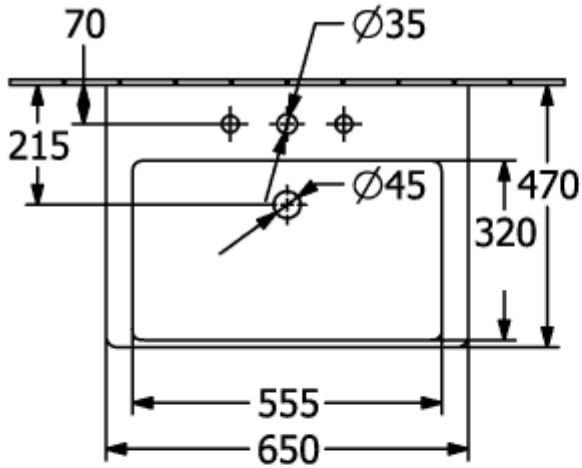

## SUBWAY 3.0 WASCHBECKEN RECHTECK

### PRODUKTINFORMATION

Artikeltitel	Villeroy & Boch Subway 3.0 Waschbecken, 650 x 470 x 165 mm, Weiß Alpin CeramicPlus, mit Überlauf
Artikelnummer	4A7065R1
Montage / Montagetyp	Wandmontage
Lieferumfang	1 x Schrankwaschtisch
Tiefe in mm	470
Breite in mm	650
Höhe in mm	165
Innentiefe in mm	120
Kollektion	Subway 3.0
Geeignet für	3-Loch Armatur, passendes Villeroy & Boch-Möbel
Material	TitanCeram
Oberfläche	glänzend
Farbbezeichnung der Farbe	Weiß Alpin CeramicPlus
Mit Überlauf	Ja
Form	Rechteck
Farbbezeichnung	Weiß Alpin
Antibakterielle Oberfläche (mit AntiBac)	Nein
Leichte Oberflächenreinigung (mit CeramicPlus)	Ja
Anzahl Hahnloch durchgestochen	1
Anzahl Hahnloch vorgestochen	2
Anzahl der Becken	1

TECHNISCHE ZEICHNUNGEN

4A7065R1

5243 00

5244 00