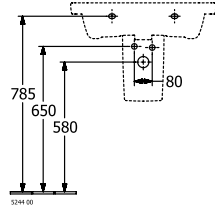

4A7065R1

5243 00

5244 00