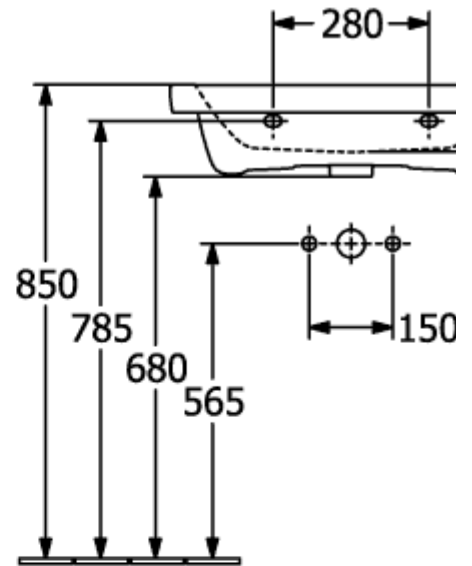

## SUBWAY 3.0 WASCHBECKEN RECHTECK

### PRODUKTINFORMATION

Artikeltitel	Villeroy & Boch Subway 3.0 Waschbecken, 650 x 470 x 165 mm, Weiß Alpin CeramicPlus, mit Überlauf
Artikelnummer	4A7065R1
Montage / Montagetyp	Wandmontage
Lieferumfang	1 x Schrankwaschtisch
Tiefe in mm	470
Breite in mm	650
Höhe in mm	165
Innentiefe in mm	120
Kollektion	Subway 3.0
Geeignet für	3-Loch Armatur, passendes Villeroy & Boch-Möbel
Material	TitanCeram
Oberfläche	glänzend
Farbbezeichnung der Farbe	Weiß Alpin CeramicPlus
Mit Überlauf	Ja
Form	Rechteck
Farbbezeichnung	Weiß Alpin
Antibakterielle Oberfläche (mit AntiBac)	Nein
Leichte Oberflächenreinigung (mit CeramicPlus)	Ja
Anzahl Hahnloch durchgestochen	1
Anzahl Hahnloch vorgestochen	2
Anzahl der Becken	1

TECHNISCHE ZEICHNUNGEN

4A7065R1

5243 00

5244 00

# 4A7065R1

5243 00

5244 00