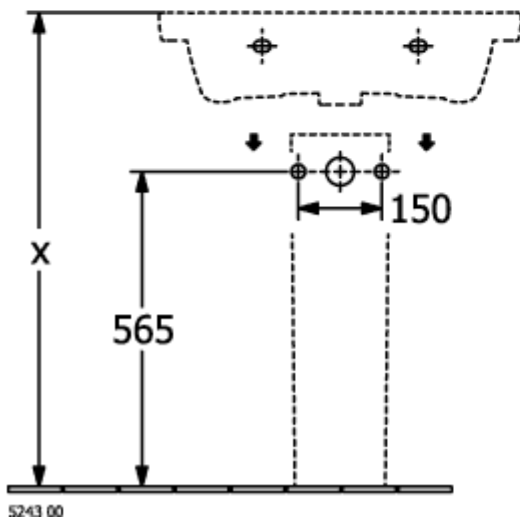

## SUBWAY 3.0 WASCHBECKEN RECHTECK

### PRODUKTINFORMATION

Artikeltitel	Villeroy & Boch Subway 3.0 Waschbecken, 650 x 470 x 165 mm, Weiß Alpin CeramicPlus, mit Überlauf
Artikelnummer	4A7065R1
Montage / Montagetyp	Wandmontage
Lieferumfang	1 x Schrankwaschtisch
Tiefe in mm	470
Breite in mm	650
Höhe in mm	165
Innentiefe in mm	120
Kollektion	Subway 3.0
Geeignet für	3-Loch Armatur, passendes Villeroy & Boch-Möbel
Material	TitanCeram
Oberfläche	glänzend
Farbbezeichnung der Farbe	Weiß Alpin CeramicPlus
Mit Überlauf	Ja
Form	Rechteck
Farbbezeichnung	Weiß Alpin
Antibakterielle Oberfläche (mit AntiBac)	Nein
Leichte Oberflächenreinigung (mit CeramicPlus)	Ja
Anzahl Hahnloch durchgestochen	1
Anzahl Hahnloch vorgestochen	2
Anzahl der Becken	1

TECHNISCHE ZEICHNUNGEN

4A7065R1

5243 00

5244 00