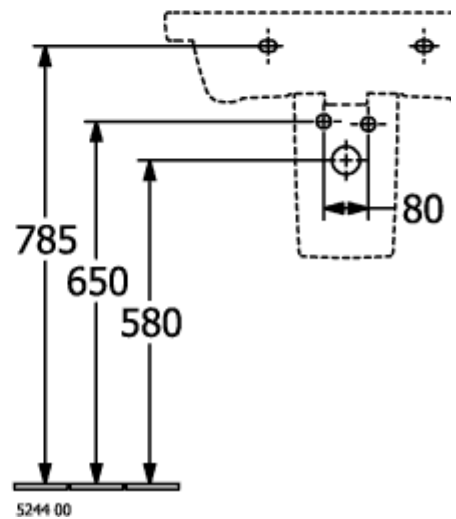

### PRODUKTINFORMATION

Artikeltitel	Villeroy & Boch Subway 3.0 Waschbecken, 650 x 470 x 165 mm, Weiß Alpin CeramicPlus, mit Überlauf
Artikelnummer	4A7065R1
Montage / Montagetyp	Wandmontage
Lieferumfang	1 x Schrankwaschtisch
Tiefe in mm	470
Breite in mm	650
Höhe in mm	165
Innentiefe in mm	120
Kollektion	Subway 3.0
Geeignet für	3-Loch Armatur, passendes Villeroy & Boch-Möbel
Material	TitanCeram
Oberfläche	glänzend
Farbbezeichnung der Farbe	Weiß Alpin CeramicPlus
Mit Überlauf	Ja
Form	Rechteck
Farbbezeichnung	Weiß Alpin
Antibakterielle Oberfläche (mit AntiBac)	Nein
Leichte Oberflächenreinigung (mit CeramicPlus)	Ja
Anzahl Hahnloch durchgestochen	1
Anzahl Hahnloch vorgestochen	2
Anzahl der Becken	1

TECHNISCHE ZEICHNUNGEN

4A7065R1

5243 00

5244 00

# 4A7065R1

5243 00

5244 00