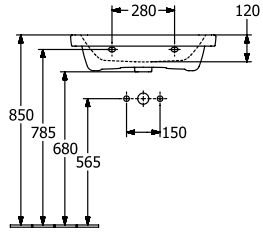

4A7065R1

5243 00