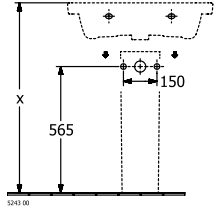

4A7065R1

5243 00