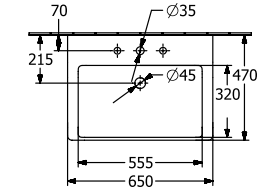

4A7065R1

5243 00