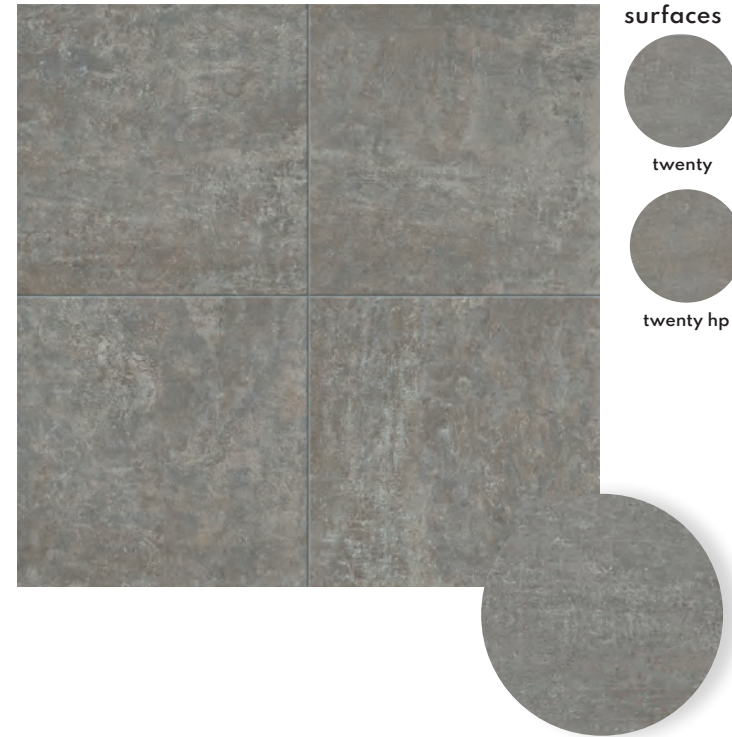

surfaces

twenty

twenty hp

	120,8x120,8 ret 48"x48" 20mm	60,4x120,8 ret 24"x48" 20mm	60,4x60,4 ret 24"x24" 20mm	60,4x60,4 ret 24"x24" 20mm
greige				
twenty	A96	A88	A75	
twenty hp*				A77
mm	20	20	20	20
pz/box	1	1	2	2
m²/box	1,46	0,73	0,73	0,73
kg/m²	47,50	45,00	44,00	45,00
box/plt	18	30	32	32
m²/plt	26,28	21,90	23,36	23,36
kg/plt	1273	1010	1053	1076

sabbia