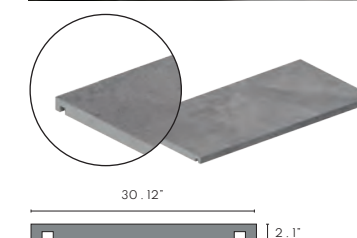

special pieces . pezzi speciali . pieces speciales . formteile . piezas especiales

gradone toro

30x60,4" ret 12"x24"
30x120,8" ret 12"x48"
40x80 ret 16"x32"
30x90,4 ret 12"x36"

* For use in combination with 60,4x60,4 RECT, 30x120,8 RECT, 60,4x120,8 RECT and 120,8x120,8 RECT sizes
Da abbinare ai formati 60,4x60,4 RET, 30x120,8 RET, 60,4x120,8 RET e 120,8x120,8 RET
À combiner avec les formats 60,4x60,4 RET, 30x120,8 RET, 60,4x120,8 RET et 120,8x120,8 RET
Zur Kombination mit den Formaten 60,4x60,4 RET, 30x120,8 RET, 60,4x120,8 RET und 120,8x120,8 RET
Para combinar con los formatos 60,4x60,4 RET, 30x120,8 RECT, 60,4x120,8 RECT y 120,8x120,8 RECT

** minimum lot per order 4pcs
lotto minimo per ordine 4pz
lot minimum par commande 4pcs
Mindestbestellmenge 4 St.
lote minimo por pedido 4 pzs

*** Not available in 30x90,4 RET sizes
Non disponibile nel formato 30x90,4 RET
Non disponible en format 30x90,4 RET
Nicht verfügbar im Format 30x90,4 RET
No disponible en formato 30x90,4 RET

step**

* For use in combination with 60,4x60,4 RECT, 30x120,8 RECT, 60,4x120,8 RECT and 120,8x120,8 RECT sizes
Da abbinare ai formati 60,4x60,4 RET, 30x120,8 RET, 60,4x120,8 RET e 120,8x120,8 RET
À combiner avec les formats 60,4x60,4 RET, 30x120,8 RET, 60,4x120,8 RET et 120,8x120,8 RET
Zur Kombination mit den Formaten 60,4x60,4 RET, 30x120,8 RET, 60,4x120,8 RET und 120,8x120,8 RET
Para combinar con los formatos 60,4x60,4 RECT, 30x120,8 RECT, 60,4x120,8 RECT y 120,8x120,8 RECT

** minimum lot per order 4pcs
lotto minimo per ordine 4pz
lot minimum par commande 4pcs
Mindestbestellmenge 4 St.
lote minimo por pedido 4 pzs