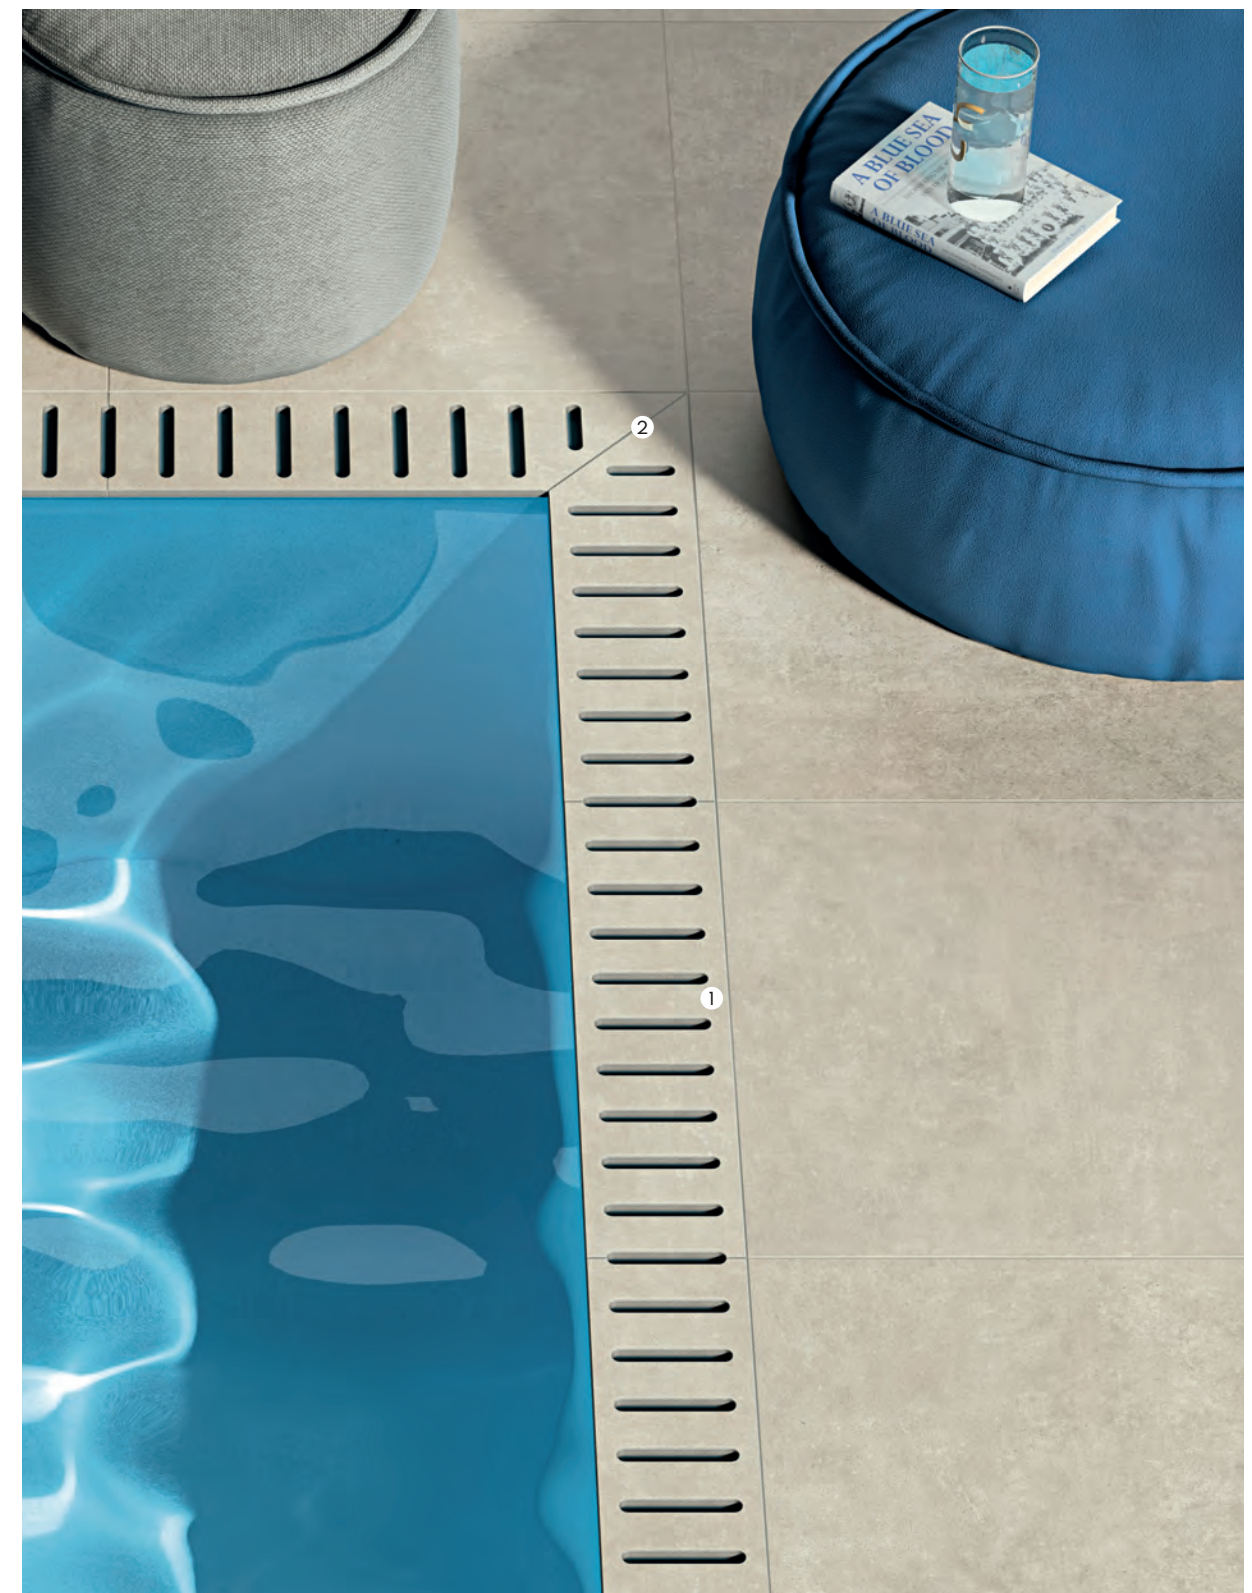

floor
sabbia 60,4x60,4 20mm ret