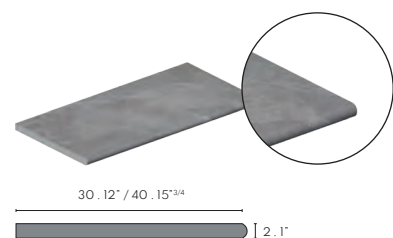

special pieces . pezzi speciali . pieces speciales . formteile . piezas especiales

gradone toro