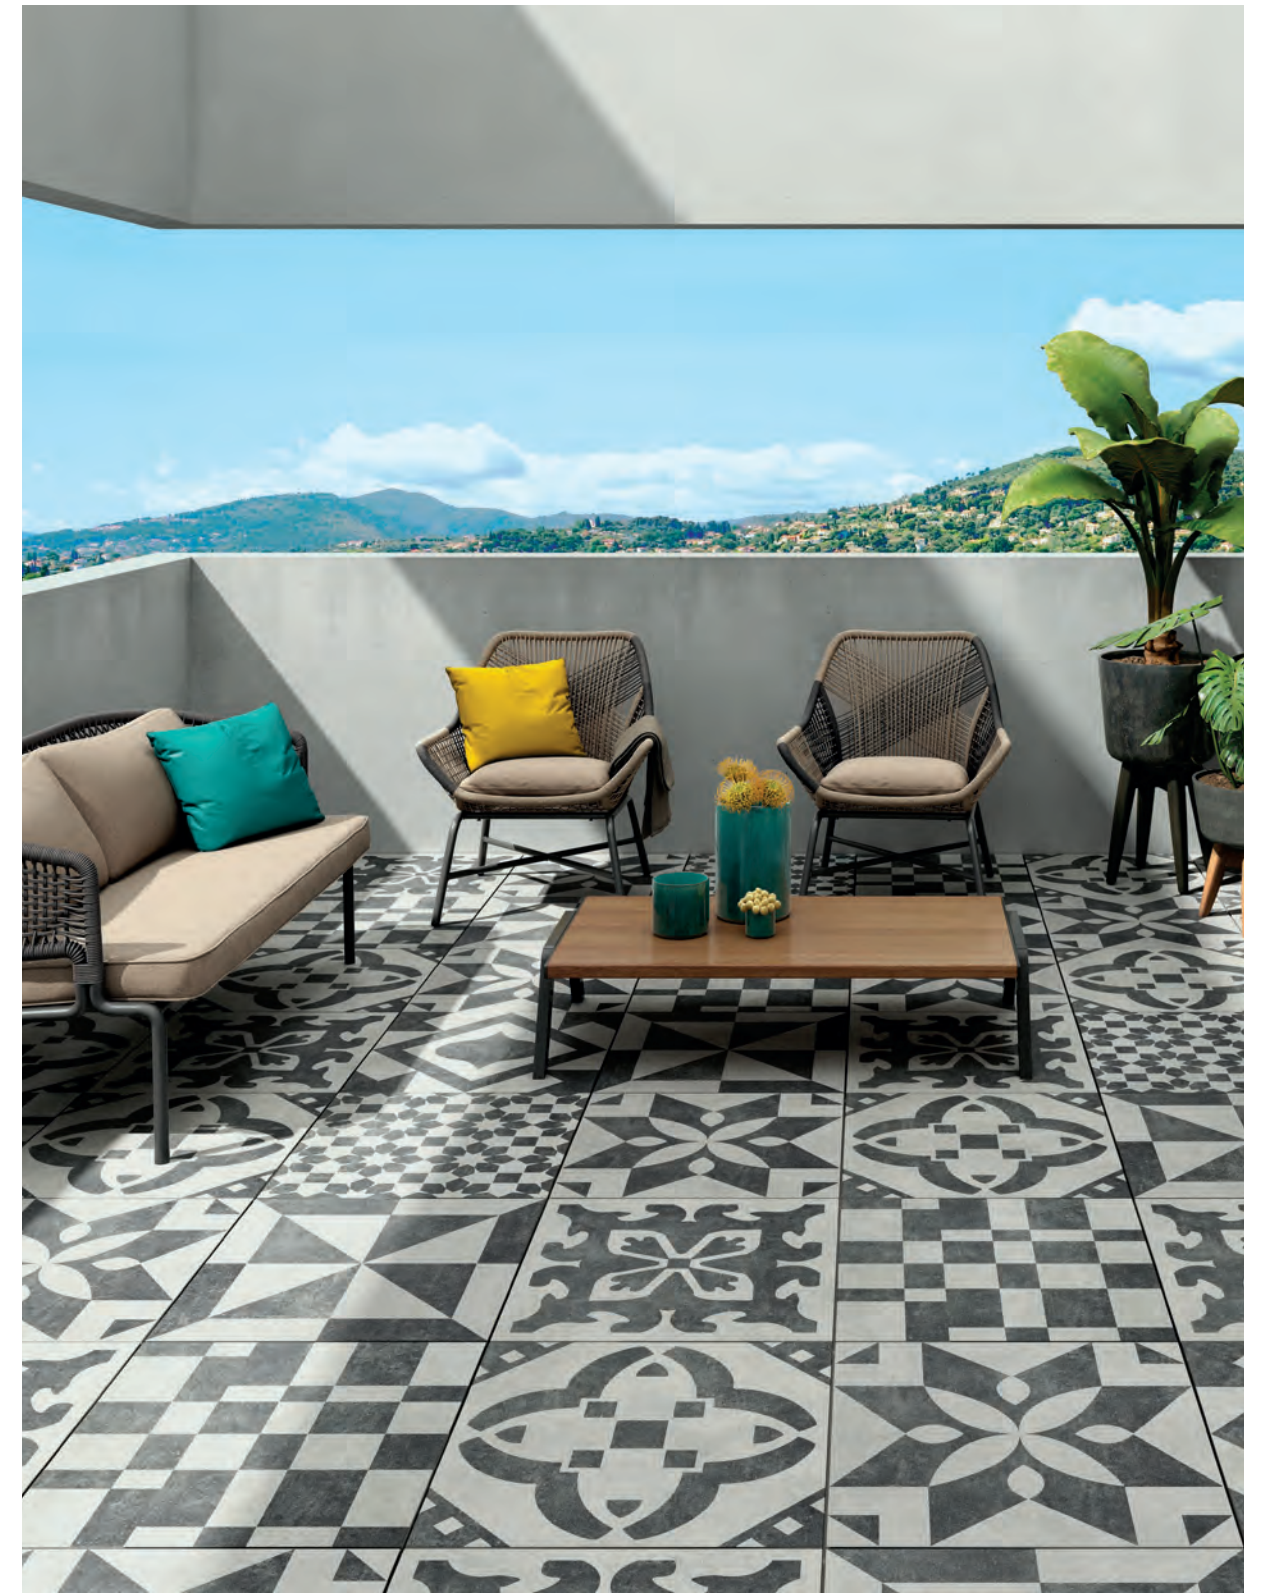

floor
mix dec 60,4x60,4 20mm ret