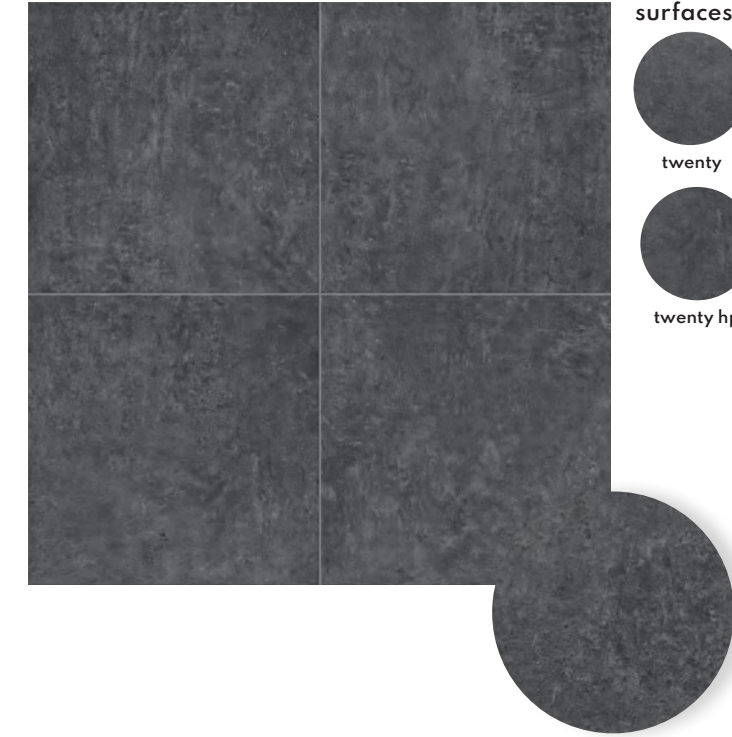

surfaces

twenty

twenty hp

	60,4x60,4 ret 24"x24" 20mm	60,4x60,4 ret 24"x24" 20mm
fumo		
twenty	A75	
twenty hp*		A77
mm	20	20
pz/box	2	2
m²/box	0,73	0,73
kg/m²	44,00	45,00
box/plt	32	32
m²/plt	23,36	23,36
kg/plt	1053	1076

greige