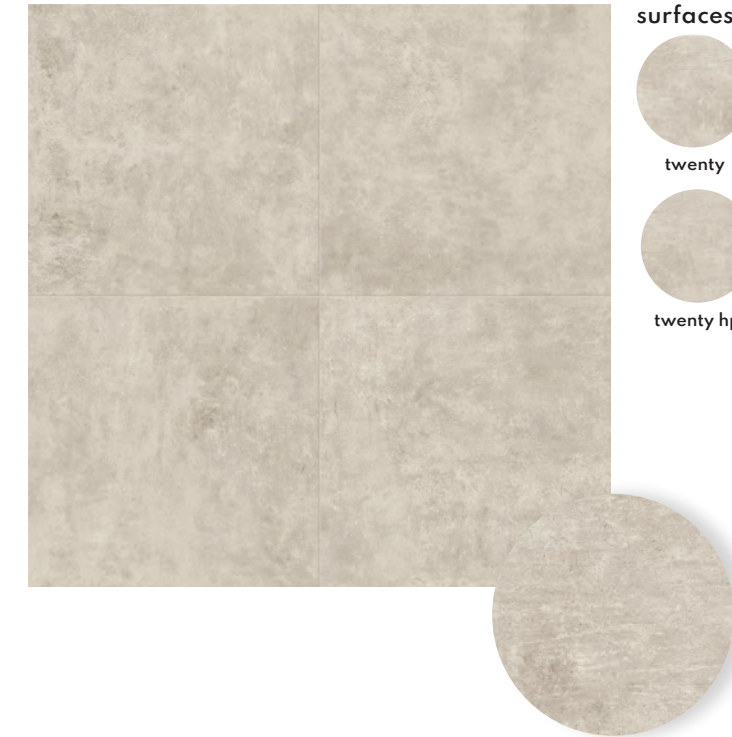

surfaces

twenty

twenty hp

	60,4x60,4 ret 24"x24" 20mm	60,4x60,4 ret 24"x24" 20mm
sabbia		
twenty	A75	
twenty hp*		A77
mm	20	20
pz/box	2	2
m²/box	0,73	0,73
kg/m²	44,00	45,00
box/plt	32	32
m²/plt	23,36	23,36
kg/plt	1053	1076

For the special pieces/trims of 20mm thickness products, please refer pag. 124.
Per i pezzi speciali dei prodotti a spessore 20mm consultare pag. 124.
Pour les pièces spéciales des produits de 20mm d'épaisseur, veuillez consulter pag. 124.
Sonderanfertigungen mit einer Dicke von 20mm entnehmen Sie bitte dem jeweiligen Seite 124.
Para las piezas especiales de los productos de 20mm de grosor, consultar a pag. 124.