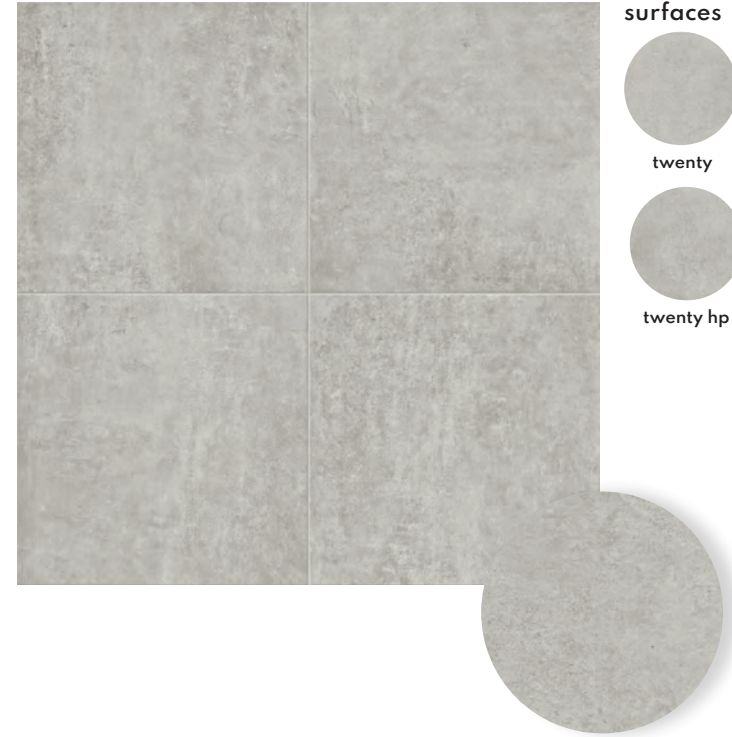

evoque

perla

surfaces

twenty

twenty hp

	120,8x120,8 ret 48"x48" 20mm	60,4x120,8 ret 24"x48" 20mm	60,4x60,4 ret 24"x24" 20mm	60,4x60,4 ret 24"x24" 20mm
perla				
twenty	A96	A88	A75	
twenty hp*				A77
mm	20	20	20	20
pz/box	1	1	2	2
m ² /box	1,46	0,73	0,73	0,73
kg/m ²	47,50	45,00	44,00	45,00
box/plt	18	30	32	32
m ² /plt	26,28	21,90	23,36	23,36
kg/plt	1273	1010	1053	1076