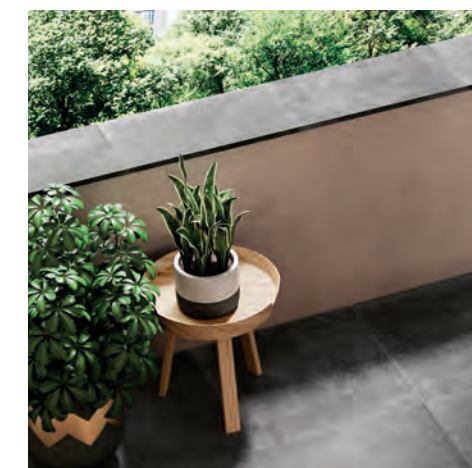

special pieces . pezzi speciali . pieces speciales . formteile . piezas especiales

gradone toro

30x60,4" ret 12"x24"
30x120,8" ret 12"x48"
40x80 ret 16"x32"
30x90,4 ret 12"x36"

* For use in combination with 60,4x60,4 RECT, 30x120,8 RECT, 60,4x120,8 RECT and 120,8x120,8 RECT sizes
Da abbinare ai formati 60,4x60,4 RET, 30x120,8 RET, 60,4x120,8 RET e 120,8x120,8 RET
À combiner avec les formats 60,4x60,4 RET, 30x120,8 RET, 60,4x120,8 RET et 120,8x120,8 RET
Zur Kombination mit den Formaten 60,4x60,4 RET, 30x120,8 RET, 60,4x120,8 RET und 120,8x120,8 RET
Para combinar con los formatos 60,4x60,4 RET, 30x120,8 RECT, 60,4x120,8 RECT y 120,8x120,8 RECT

** minimum lot per order 4pcs
lotto minimo per ordine 4pz
lot minimum par commande 4pcs
Mindestbestellmenge 4 St.
lote minimo por pedido 4 pzs

*** Not available in 30x90,4 RET sizes
Non disponibile nel formato 30x90,4 RET
Non disponible en format 30x90,4 RET
Nicht verfügbar im Format 30x90,4 RET
No disponible en formato 30x90,4 RET

step**

* For use in combination with 60,4x60,4 RECT, 30x120,8 RECT, 60,4x120,8 RECT and 120,8x120,8 RECT sizes
Da abbinare ai formati 60,4x60,4 RET, 30x120,8 RET, 60,4x120,8 RET e 120,8x120,8 RET
À combiner avec les formats 60,4x60,4 RET, 30x120,8 RET, 60,4x120,8 RET et 120,8x120,8 RET
Zur Kombination mit den Formaten 60,4x60,4 RET, 30x120,8 RET, 60,4x120,8 RET und 120,8x120,8 RET
Para combinar con los formatos 60,4x60,4 RECT, 30x120,8 RECT, 60,4x120,8 RECT y 120,8x120,8 RECT

** minimum lot per order 4pcs
lotto minimo per ordine 4pz
lot minimum par commande 4pcs
Mindestbestellmenge 4 St.
lote minimo por pedido 4 pzs