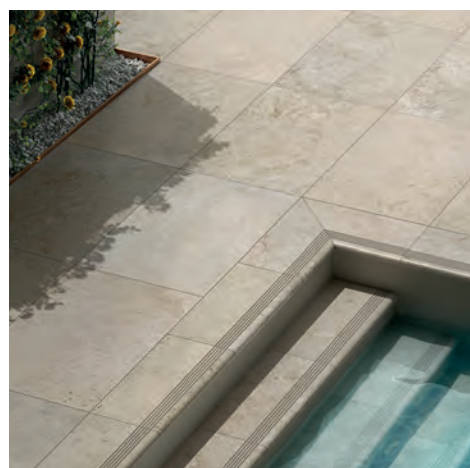

step**

* For use in combination with 60,4x60,4 RECT, 30x120,8 RECT, 60,4x120,8 RECT and 120,8x120,8 RECT sizes
Da abbinare ai formati 60,4x60,4 RET, 30x120,8 RET, 60,4x120,8 RET e 120,8x120,8 RET
À combiner avec les formats 60,4x60,4 RET, 30x120,8 RET, 60,4x120,8 RET et 120,8x120,8 RET
Zur Kombination mit den Formaten 60,4x60,4 RET, 30x120,8 RET, 60,4x120,8 RET und 120,8x120,8 RET
Para combinar con los formatos 60,4x60,4 RECT, 30x120,8 RECT, 60,4x120,8 RECT y 120,8x120,8 RECT

** minimum lot per order 4pcs
lotto minimo per ordine 4pz
lot minimum par commande 4pcs
Mindestbestellmenge 4 St.
lote minimo por pedido 4 pzs

Special pieces available on request in all colours in the range Twenty
Pezzi speciali disponibili su richiesta in tutti i colori della gamma Twenty
Pièces spéciales disponibles sur demande et proposées dans tous les coloris de la gamme Twenty
Auf Anfrage in sämtlichen Farben der Reihe Twenty verfügbaren Spezialstücke
Piezas especiales disponibles bajo pedido en todos los colores de la gama Twenty

The length of each special piece is determined by the size of the starting field tile.
It is not possible to obtain special pieces of a larger size than the initial piece of field tile.
La lunghezza di ciascun pezzo speciale è determinata dal formato del fondo di partenza.
Non è possibile ottenere pezzi speciali con formato superiore a quello del fondo di partenza.
La longueur de chaque pièce spéciale est déterminée par la taille du carreau.
Il n'est pas possible d'obtenir des pièces spéciales d'une taille supérieure à celle du carrelage disponible.
Die Länge jedes Formstückes ist vom Format der Grundfliesen bestimmt.
Es ist nicht möglich, Formstücke, die grösser als das Format der Grundfliesen sind, zu bekommen.
La longitud de cada pieza especial viene determinada por el formato del fondo de partida.
No es posible obtener piezas especiales con un formato mayor que el del fondo de partida.