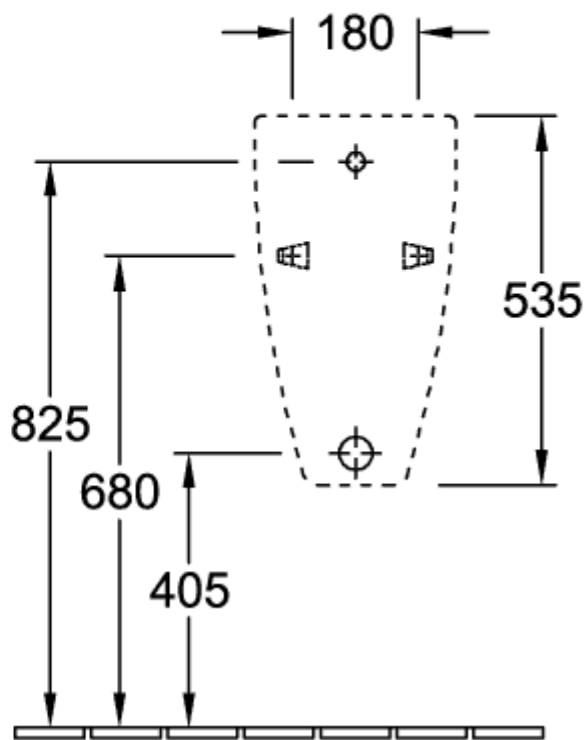

## SUBWAY ABSAUG-URINAL OVAL

### PRODUKTINFORMATION

Artikeltitel	Villeroy & Boch Subway Absaug-Urinal, ohne Deckel, Zulauf verdeckt, 285 x 315 mm, Weiß Alpin
Artikelnummer	75130001
Montage / Montagetyp	Wandmontage
Lieferumfang	1 x Absaug-Urinal , 1 x Befestigungssatz
Tiefe in mm	315
Breite in mm	285
Höhe in mm	535
Kollektion	Subway
Geeignet für	Montage ohne Deckel
Spülvolumen l	1,0 / l
Material	Sanitärkeramik
Oberfläche	glänzend
Farbbezeichnung der Farbe	Weiß Alpin
Form	Oval
Farbbezeichnung	Weiß Alpin
Leichte Oberflächenreinigung (mit CeramicPlus)	Nein
Spülrandlos (mit DirectFlush)	Nein
Spülungstyp	Absaug-Urinal
Abgang / Ablauf	Ablauf je nach Typ des Absaugformstücks verdeckt

## TECHNISCHE ZEICHNUNGEN

**75130001**

**75130001**