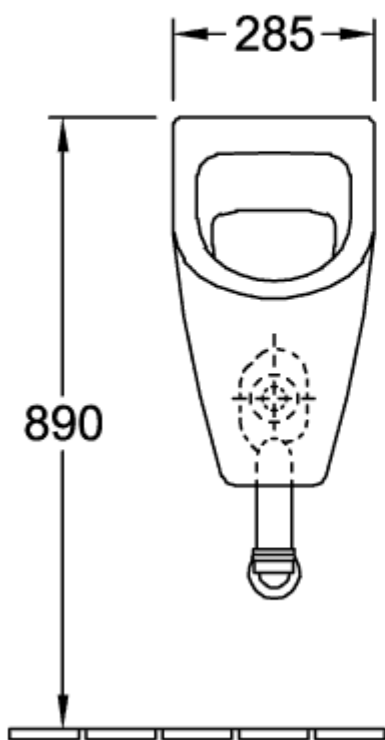

## SUBWAY ABSAUG-URINAL OVAL

### PRODUKTINFORMATION

Artikeltitel	Villeroy & Boch Subway Absaug-Urinal, ohne Deckel, Zulauf verdeckt, 285 x 315 mm, Weiß Alpin
Artikelnummer	75130001
Montage / Montagetyp	Wandmontage
Lieferumfang	1 x Absaug-Urinal , 1 x Befestigungssatz
Tiefe in mm	315
Breite in mm	285
Höhe in mm	535
Kollektion	Subway
Geeignet für	Montage ohne Deckel
Spülvolumen l	1,0 / l
Material	Sanitärkeramik
Oberfläche	glänzend
Farbbezeichnung der Farbe	Weiß Alpin
Form	Oval
Farbbezeichnung	Weiß Alpin
Leichte Oberflächenreinigung (mit CeramicPlus)	Nein
Spülrandlos (mit DirectFlush)	Nein
Spülungstyp	Absaug-Urinal
Abgang / Ablauf	Ablauf je nach Typ des Absaugformstücks verdeckt

## TECHNISCHE ZEICHNUNGEN

**75130001**

**75130001**