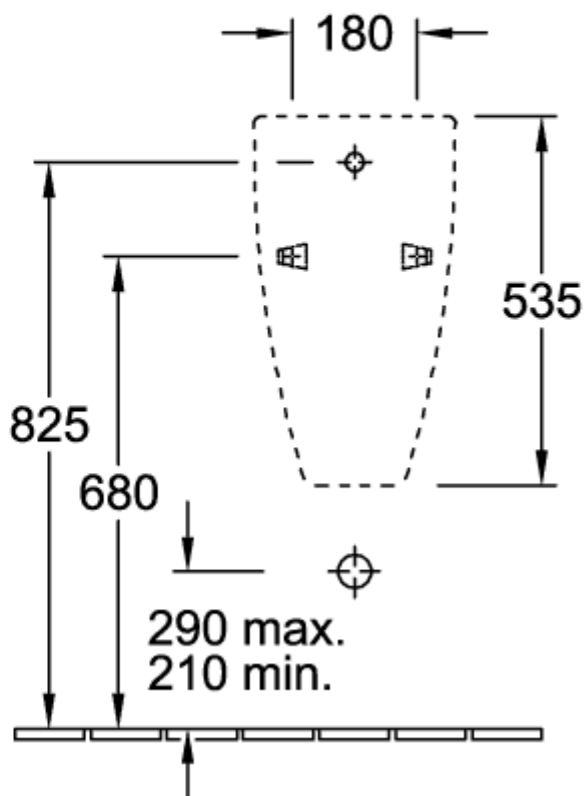

## SUBWAY ABSAUG-URINAL OVAL

### PRODUKTINFORMATION

Artikeltitel	Villeroy & Boch Subway Absaug-Urinal, ohne Deckel, Zulauf verdeckt, 285 x 315 mm, Weiß Alpin
Artikelnummer	75130001
Montage / Montagetyp	Wandmontage
Lieferumfang	1 x Absaug-Urinal , 1 x Befestigungssatz
Tiefe in mm	315
Breite in mm	285
Höhe in mm	535
Kollektion	Subway
Geeignet für	Montage ohne Deckel
Spülvolumen l	1,0 / l
Material	Sanitärkeramik
Oberfläche	glänzend
Farbbezeichnung der Farbe	Weiß Alpin
Form	Oval
Farbbezeichnung	Weiß Alpin
Leichte Oberflächenreinigung (mit CeramicPlus)	Nein
Spülrandlos (mit DirectFlush)	Nein
Spülungstyp	Absaug-Urinal
Abgang / Ablauf	Ablauf je nach Typ des Absaugformstücks verdeckt

## TECHNISCHE ZEICHNUNGEN

**75130001**

**75130001**