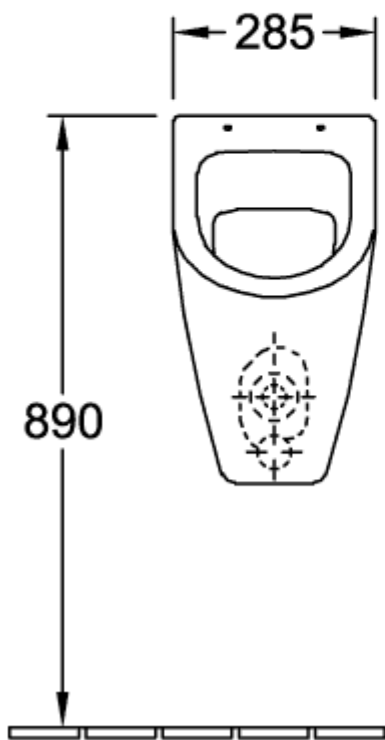

## SUBWAY ABSAUG-URINAL OVAL

### PRODUKTINFORMATION

Artikeltitel	Villeroy & Boch Subway Absaug-Urinal, ohne Deckel, Zulauf verdeckt, 285 x 315 mm, Weiß Alpin
Artikelnummer	75130001
Montage / Montagetyp	Wandmontage
Lieferumfang	1 x Absaug-Urinal , 1 x Befestigungssatz
Tiefe in mm	315
Breite in mm	285
Höhe in mm	535
Kollektion	Subway
Geeignet für	Montage ohne Deckel
Spülvolumen l	1,0 / l
Material	Sanitärkeramik
Oberfläche	glänzend
Farbbezeichnung der Farbe	Weiß Alpin
Form	Oval
Farbbezeichnung	Weiß Alpin
Leichte Oberflächenreinigung (mit CeramicPlus)	Nein
Spülrandlos (mit DirectFlush)	Nein
Spülungstyp	Absaug-Urinal
Abgang / Ablauf	Ablauf je nach Typ des Absaugformstücks verdeckt

## TECHNISCHE ZEICHNUNGEN

**75130001**

**75130001**