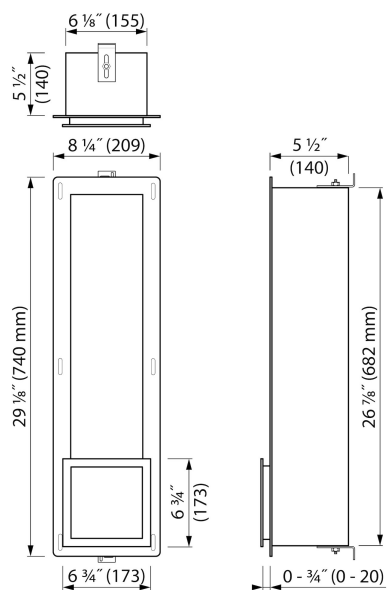

TECHNISCHE ZEICHNUNGEN

Hersteller

Easy Sanitary Solutions
Warschauer Straße 1 | 48455 Bad Bentheim | Deutschland
T. +49 (0) 59 24 29 91 568 | F. +49 (0) 59 24 29 91 537
info@esspost.com | www.easydrain.de

Kontakt

Easy Sanitary Solutions
Warschauer Straße 1 | 48455 Bad Bentheim | Deutschland
T. +49 (0) 59 24 29 91 568 | F. +49 (0) 59 24 29 91 537
verkauf@esspost.com | www.easydrain.de