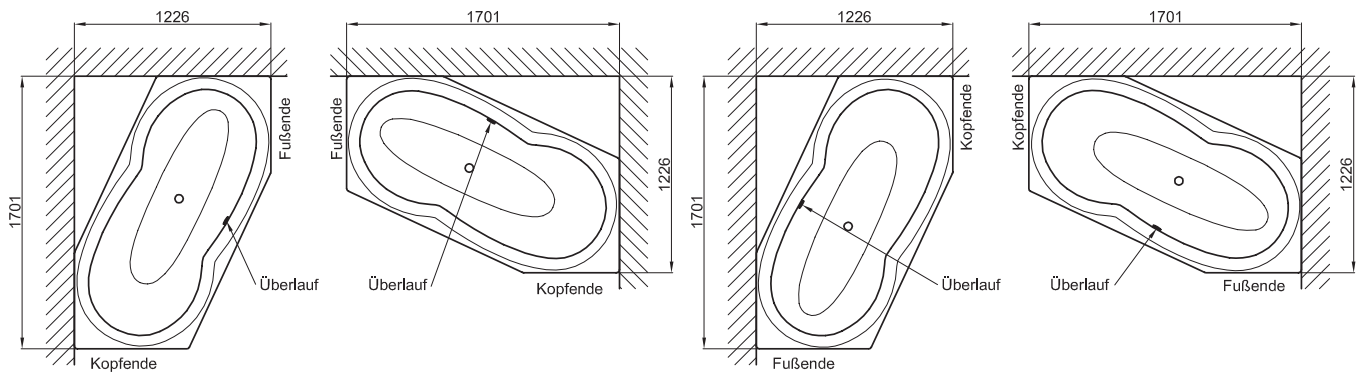

BETTEMETRIC

Bestell-Nr. 6840

Bestell-Nr. 6841

Design: schmiedem design

Bestell-Nr. 6840

Bestell-Nr. 6841

Abmessung	Bestell-Nr.	Nutzinhalt
206 x 90 x 45 cm	6840 FE re./Überlauf vorne	190 Liter
206 x 90 x 45 cm	6841 FE li./Überlauf vorne	190 Liter