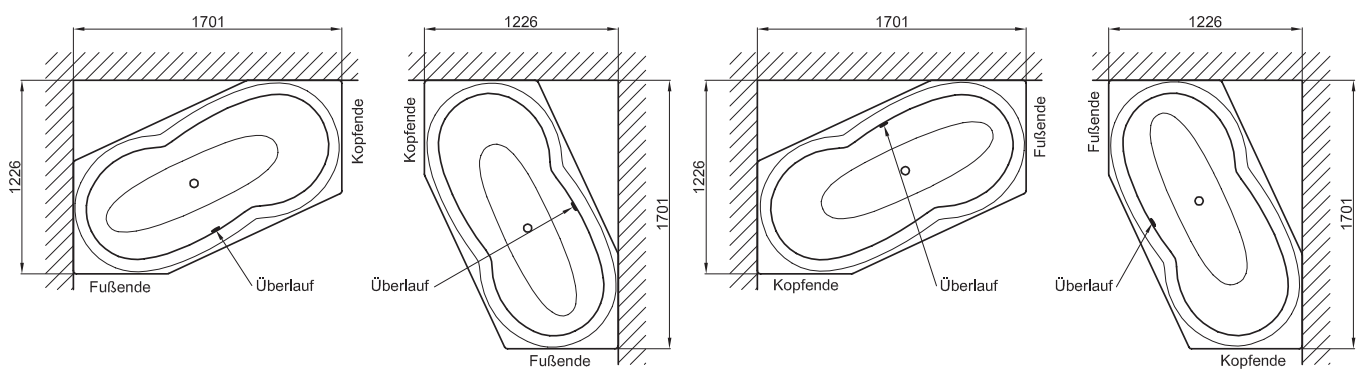

BETTEMETRIC

Bestell-Nr. 6840

Bestell-Nr. 6841

Design: schmiedem design

Bestell-Nr. 6840

Bestell-Nr. 6841

Abmessung	Bestell-Nr.	Nutzinhalt
206 x 90 x 45 cm	6840 FE re./Überlauf vorne	190 Liter
206 x 90 x 45 cm	6841 FE li./Überlauf vorne	190 Liter