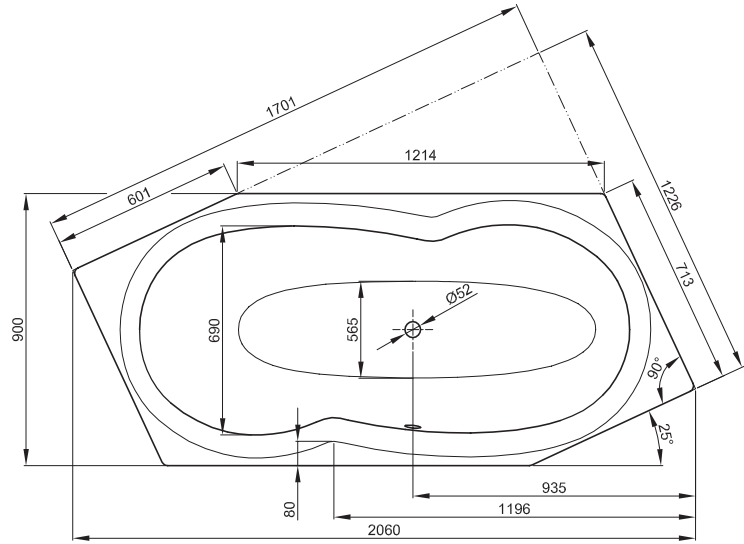

BETTEMETRIC

Bestell-Nr. 6840

Bestell-Nr. 6841

Design: schmiedem design

Bestell-Nr. 6840

Bestell-Nr. 6841

Abmessung	Bestell-Nr.	Nutzinhalt
206 x 90 x 45 cm	6840 FE re./Überlauf vorne	190 Liter
206 x 90 x 45 cm	6841 FE li./Überlauf vorne	190 Liter