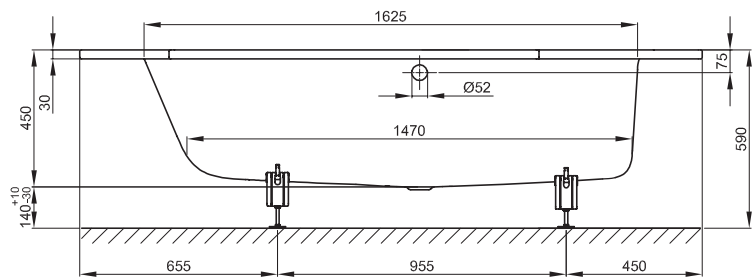

BETTEMETRIC

Bestell-Nr. 6840

Bestell-Nr. 6841

Design: schmiedem design

Bestell-Nr. 6840

Bestell-Nr. 6841

Abmessung	Bestell-Nr.	Nutzinhalt
206 x 90 x 45 cm	6840 FE re./Überlauf vorne	190 Liter
206 x 90 x 45 cm	6841 FE li./Überlauf vorne	190 Liter