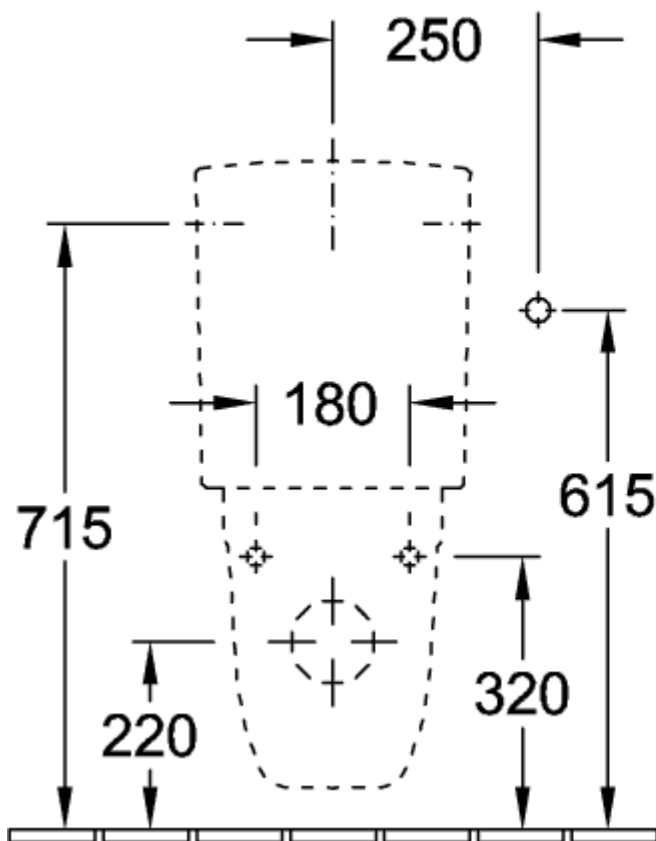

O.NOVO TIEFSPÜL-WC FÜR KOMBINATION OVAL

PRODUKTINFORMATION

Artikeltitel	Villeroy & Boch O.novo Tiefspül-WC für Kombination, wandhängend, Weiß Alpin
Artikelnummer	66231001
Montage / Montagetyp	Wandmontage
Lieferumfang	1 x Tiefspül-WC
Tiefe in mm	680
Breite in mm	355
Höhe in mm	396
Kollektion	O.novo
Geeignet für	Aufsatz-Spülkasten
Innovative Spültechnologie (mit TwistFlush)	Nein
Innovative Spültechnologie (mit TwistFlush[e ³])	Nein
Spülvolumen l	3 / 6 l
Wandhängend - Bodenstehend	wandhängend
Material	Sanitärkeramik
Oberfläche	glänzend
Farbbezeichnung der Farbe	Weiß Alpin
Form	Oval
Farbbezeichnung	Weiß Alpin
Antibakterielle Oberfläche (mit AntiBac)	Nein
Leichte Oberflächenreinigung (mit CeramicPlus)	Nein
Spülrandlos (mit DirectFlush)	Nein
Spülungstyp	Tiefspüler
Integrierte Frischelösung (mit ViFresh)	Nein
Abgang / Ablauf	Abgang waagrecht

TECHNISCHE ZEICHNUNGEN

66231001

66231001

66231001

66231001