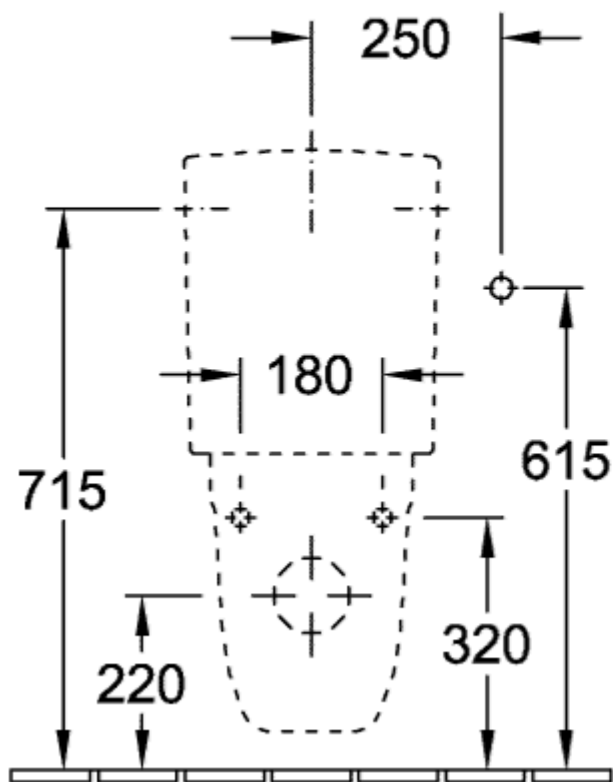

O.NOVO TIEFSPÜL-WC FÜR KOMBINATION OVAL

PRODUKTINFORMATION

Artikeltitel	Villeroy & Boch O.novo Tiefspül-WC für Kombination, wandhängend, Weiß Alpin
Artikelnummer	66231001
Montage / Montagetyp	Wandmontage
Lieferumfang	1 x Tiefspül-WC
Tiefe in mm	680
Breite in mm	355
Höhe in mm	396
Kollektion	O.novo
Geeignet für	Aufsatz-Spülkasten
Innovative Spültechnologie (mit TwistFlush)	Nein
Innovative Spültechnologie (mit TwistFlush[e ³])	Nein
Spülvolumen l	3 / 6 l
Wandhängend - Bodenstehend	wandhängend
Material	Sanitärkeramik
Oberfläche	glänzend
Farbbezeichnung der Farbe	Weiß Alpin
Form	Oval
Farbbezeichnung	Weiß Alpin
Antibakterielle Oberfläche (mit AntiBac)	Nein
Leichte Oberflächenreinigung (mit CeramicPlus)	Nein
Spülrandlos (mit DirectFlush)	Nein
Spülungstyp	Tiefspüler
Integrierte Frischelösung (mit ViFresh)	Nein
Abgang / Ablauf	Abgang waagrecht

TECHNISCHE ZEICHNUNGEN

66231001

66231001

66231001

66231001