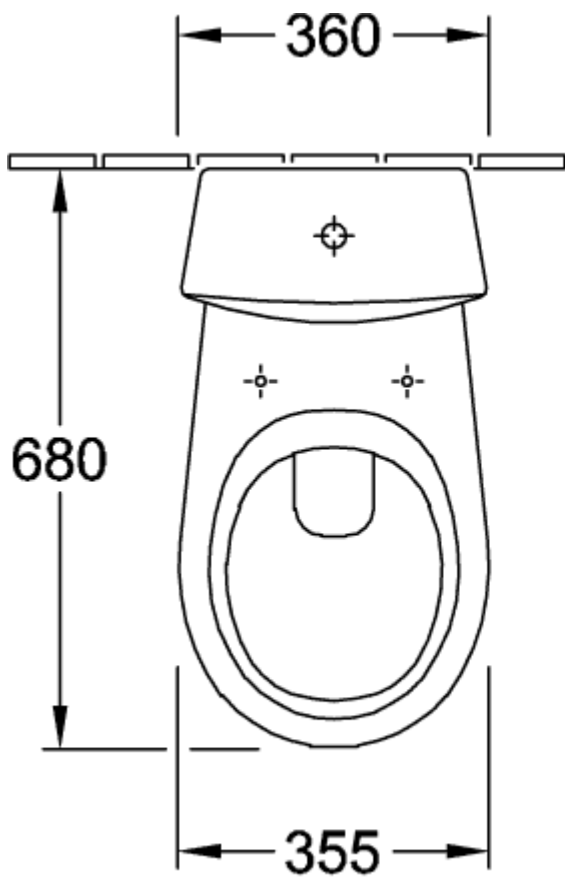

O.NOVO TIEFSPÜL-WC FÜR KOMBINATION OVAL

PRODUKTINFORMATION

Artikeltitel	Villeroy & Boch O.novo Tiefspül-WC für Kombination, wandhängend, Weiß Alpin
Artikelnummer	66231001
Montage / Montagetyp	Wandmontage
Lieferumfang	1 x Tiefspül-WC
Tiefe in mm	680
Breite in mm	355
Höhe in mm	396
Kollektion	O.novo
Geeignet für	Aufsatz-Spülkasten
Innovative Spültechnologie (mit TwistFlush)	Nein
Innovative Spültechnologie (mit TwistFlush[e ³])	Nein
Spülvolumen l	3 / 6 l
Wandhängend - Bodenstehend	wandhängend
Material	Sanitärkeramik
Oberfläche	glänzend
Farbbezeichnung der Farbe	Weiß Alpin
Form	Oval
Farbbezeichnung	Weiß Alpin
Antibakterielle Oberfläche (mit AntiBac)	Nein
Leichte Oberflächenreinigung (mit CeramicPlus)	Nein
Spülrandlos (mit DirectFlush)	Nein
Spülungstyp	Tiefspüler
Integrierte Frischelösung (mit ViFresh)	Nein
Abgang / Ablauf	Abgang waagrecht

TECHNISCHE ZEICHNUNGEN

66231001

66231001

66231001

66231001