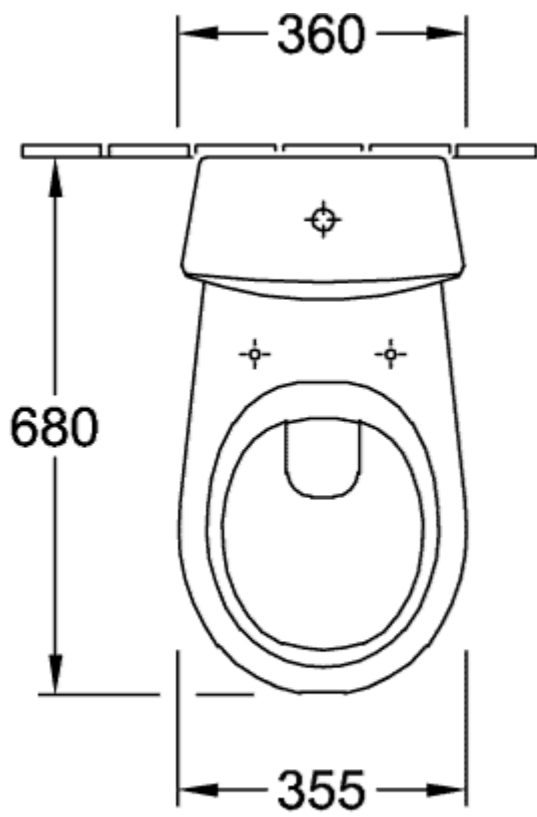

O.NOVO TIEFSPÜL-WC FÜR KOMBINATION OVAL

PRODUKTINFORMATION

Artikeltitel	Villeroy & Boch O.novo Tiefspül-WC für Kombination, wandhängend, Weiß Alpin
Artikelnummer	66231001
Montage / Montagetyp	Wandmontage
Lieferumfang	1 x Tiefspül-WC
Tiefe in mm	680
Breite in mm	355
Höhe in mm	396
Kollektion	O.novo
Geeignet für	Aufsatz-Spülkasten
Innovative Spültechnologie (mit TwistFlush)	Nein
Innovative Spültechnologie (mit TwistFlush[e ³])	Nein
Spülvolumen l	3 / 6 l
Wandhängend - Bodenstehend	wandhängend
Material	Sanitärkeramik
Oberfläche	glänzend
Farbbezeichnung der Farbe	Weiß Alpin
Form	Oval
Farbbezeichnung	Weiß Alpin
Antibakterielle Oberfläche (mit AntiBac)	Nein
Leichte Oberflächenreinigung (mit CeramicPlus)	Nein
Spülrandlos (mit DirectFlush)	Nein
Spülungstyp	Tiefspüler
Integrierte Frischelösung (mit ViFresh)	Nein
Abgang / Ablauf	Abgang waagrecht

TECHNISCHE ZEICHNUNGEN

66231001

66231001

66231001

66231001