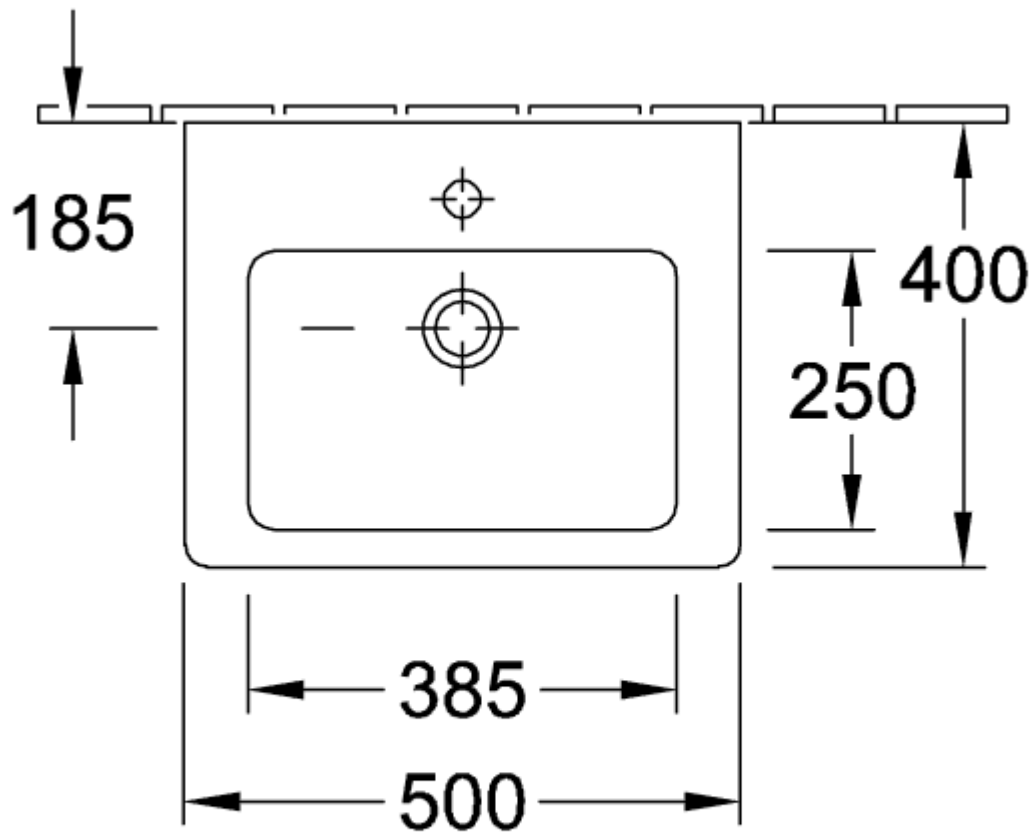

TECHNISCHE ZEICHNUNGEN

73155G01