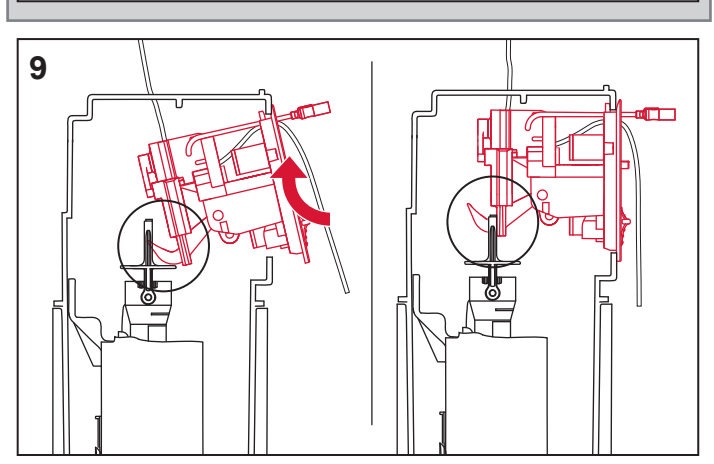

# TECElux Mini – 230 V/12 V

**(A) Uni/Base** 9 300 xxx  
9 370 xxx  
9 400 xxx  
...

**(B) Octa II** 9 300 5xx  
9 370 5xx  
...

**Base 8** 9 400 55x  
9 370 55x  
...

**(C) Base 320  
Compact 320** 9 300 6xx  
9 400 4xx  
...