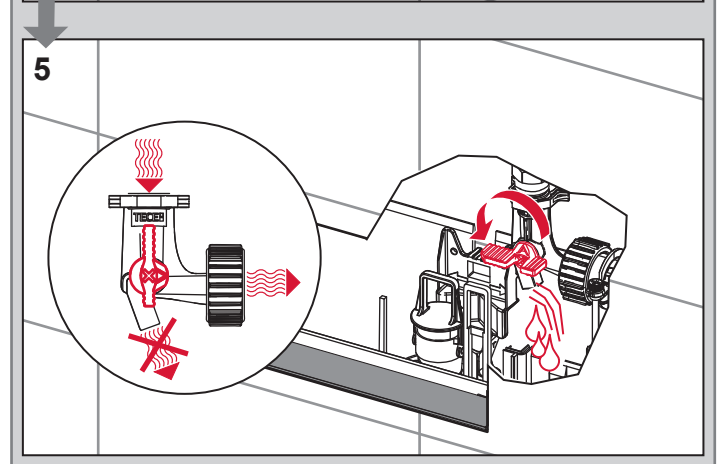

# TECElux Mini – 230 V/12 V

**(A) Uni/Base** 9 300 xxx  
9 370 xxx  
9 400 xxx  
...

**(B) Octa II** 9 300 5xx  
9 370 5xx  
...

**Base 8** 9 400 55x  
9 370 55x  
...

**(C) Base 320  
Compact 320** 9 300 6xx  
9 400 4xx  
...