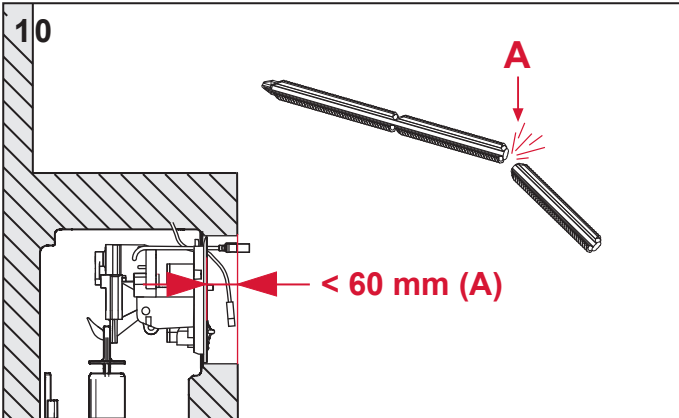

# TECElux Mini – 230 V/12 V

**(A) Uni/Base** 9 300 xxx  
9 370 xxx  
9 400 xxx  
...

**(B) Octa II** 9 300 5xx  
9 370 5xx  
...

**Base 8** 9 400 55x  
9 370 55x  
...

**(C) Base 320  
Compact 320** 9 300 6xx  
9 400 4xx  
...