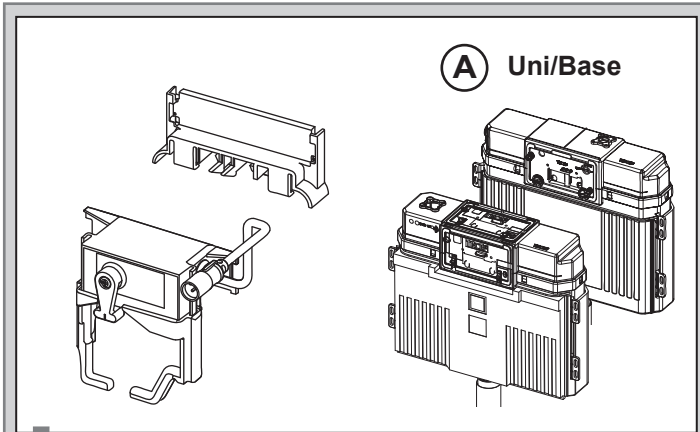

# TECElux Mini – 230 V/12 V

**(A) Uni/Base** 9 300 xxx  
9 370 xxx  
9 400 xxx  
...

**(B) Octa II** 9 300 5xx  
9 370 5xx  
...

**Base 8** 9 400 55x  
9 370 55x  
...

**(C) Base 320  
Compact 320** 9 300 6xx  
9 400 4xx  
...