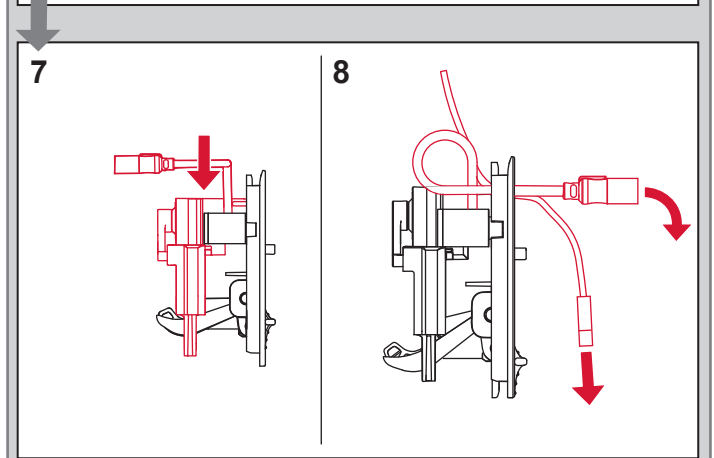

# TECElux Mini – 230 V/12 V

**(A) Uni/Base** 9 300 xxx  
9 370 xxx  
9 400 xxx  
...

**(B) Octa II** 9 300 5xx  
9 370 5xx  
...

**Base 8** 9 400 55x  
9 370 55x  
...

**(C) Base 320  
Compact 320** 9 300 6xx  
9 400 4xx  
...