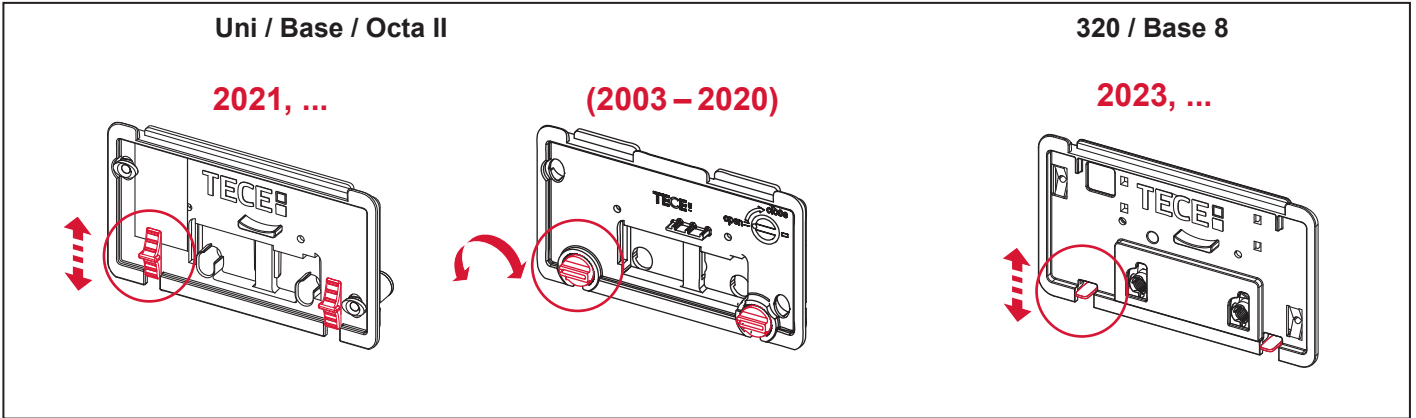

# TECElux Mini – 230 V/12 V

**(A) Uni/Base** 9 300 xxx  
9 370 xxx  
9 400 xxx  
...

**(B) Octa II** 9 300 5xx  
9 370 5xx  
...

**Base 8** 9 400 55x  
9 370 55x  
...

**(C) Base 320  
Compact 320** 9 300 6xx  
9 400 4xx  
...