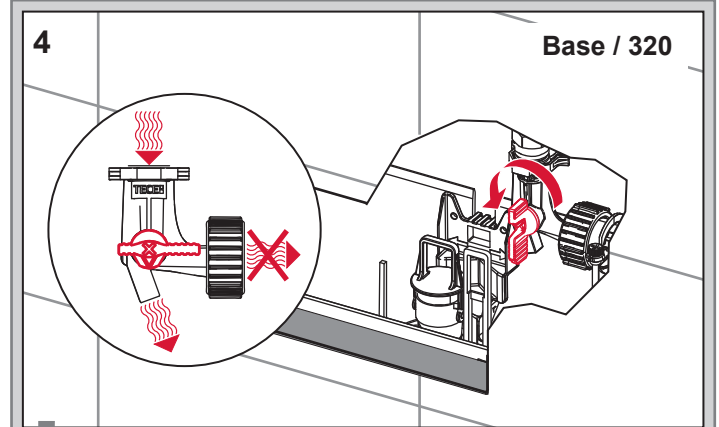

# TECElux Mini – 230 V/12 V

**(A) Uni/Base** 9 300 xxx  
9 370 xxx  
9 400 xxx  
...

**(B) Octa II** 9 300 5xx  
9 370 5xx  
...

**Base 8** 9 400 55x  
9 370 55x  
...

**(C) Base 320  
Compact 320** 9 300 6xx  
9 400 4xx  
...