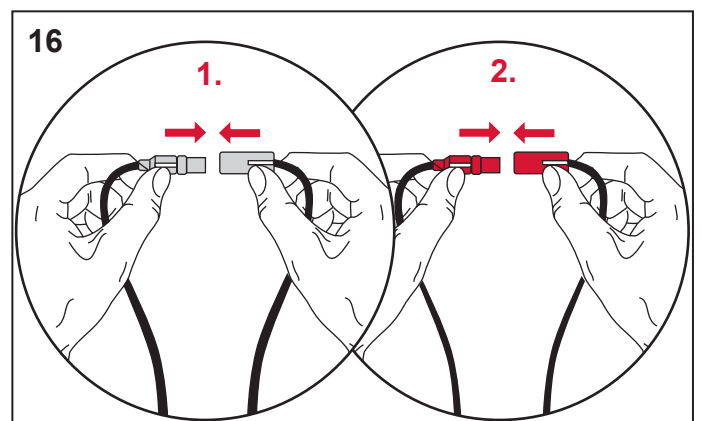

# TECElux Mini – 230 V/12 V

**(A) Uni/Base** 9 300 xxx  
9 370 xxx  
9 400 xxx  
...

**(B) Octa II** 9 300 5xx  
9 370 5xx  
...

**Base 8** 9 400 55x  
9 370 55x  
...

**(C) Base 320  
Compact 320** 9 300 6xx  
9 400 4xx  
...