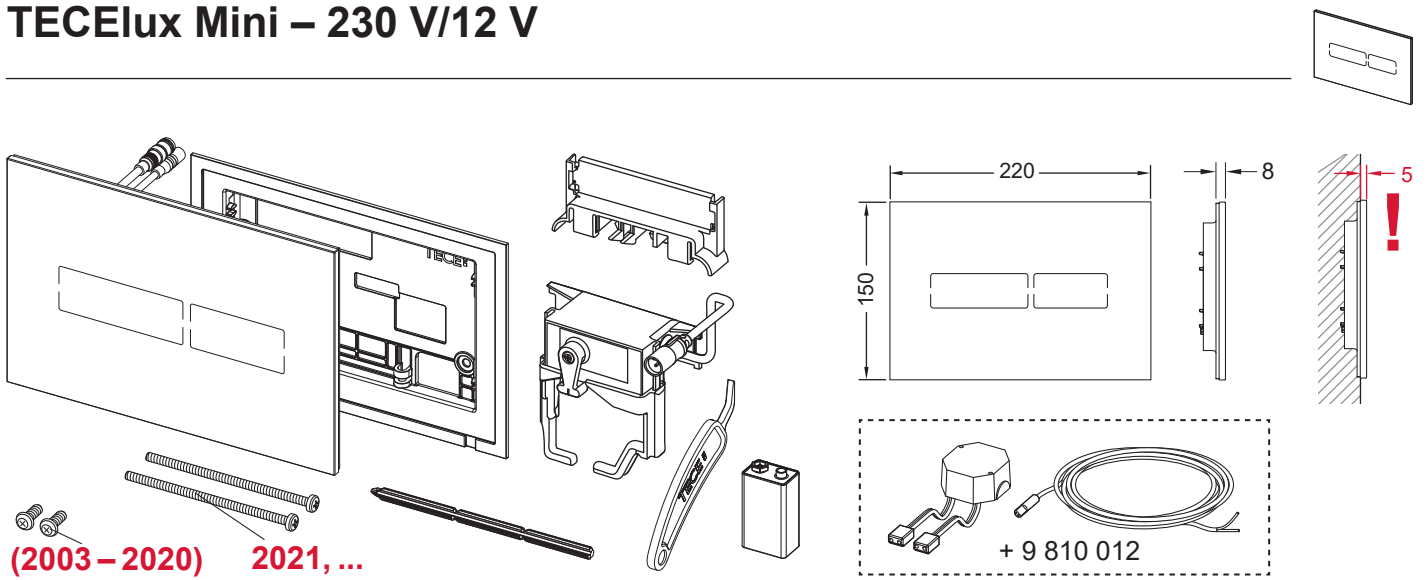

# TECElux Mini – 230 V/12 V

**(A) Uni/Base** 9 300 xxx  
9 370 xxx  
9 400 xxx  
...

**(B) Octa II** 9 300 5xx  
9 370 5xx  
...

**Base 8** 9 400 55x  
9 370 55x  
...

**(C) Base 320  
Compact 320** 9 300 6xx  
9 400 4xx  
...