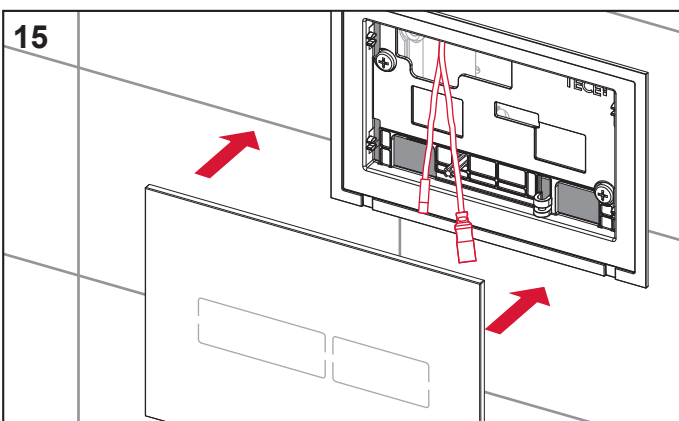

# TECElux Mini – 230 V/12 V

**(A) Uni/Base** 9 300 xxx  
9 370 xxx  
9 400 xxx  
...

**(B) Octa II** 9 300 5xx  
9 370 5xx  
...

**Base 8** 9 400 55x  
9 370 55x  
...

**(C) Base 320  
Compact 320** 9 300 6xx  
9 400 4xx  
...