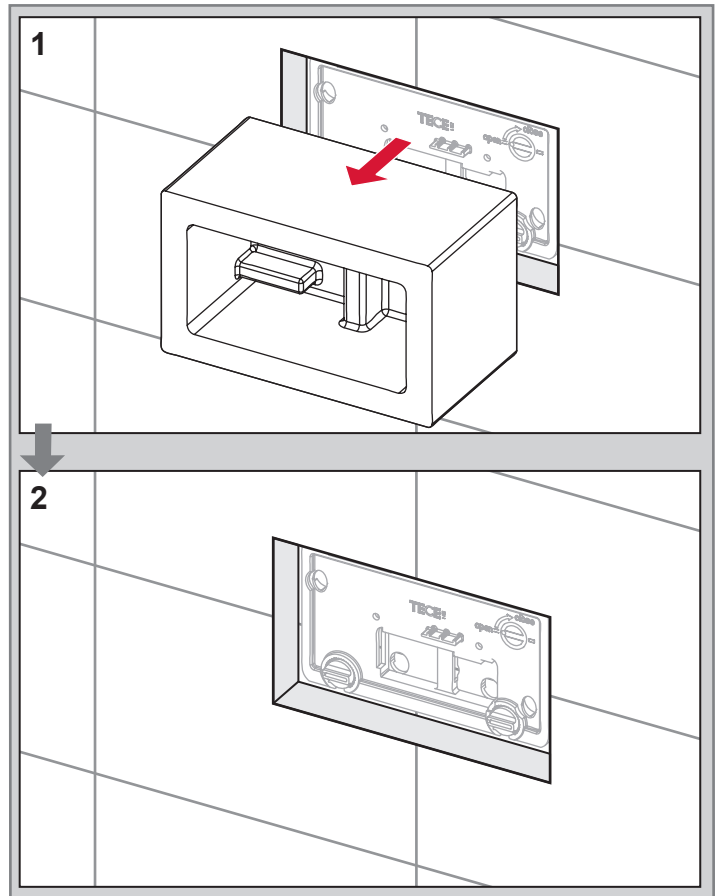

# TECElux Mini – 230 V/12 V

**(A) Uni/Base** 9 300 xxx  
9 370 xxx  
9 400 xxx  
...

**(B) Octa II** 9 300 5xx  
9 370 5xx  
...

**Base 8** 9 400 55x  
9 370 55x  
...

**(C) Base 320  
Compact 320** 9 300 6xx  
9 400 4xx  
...