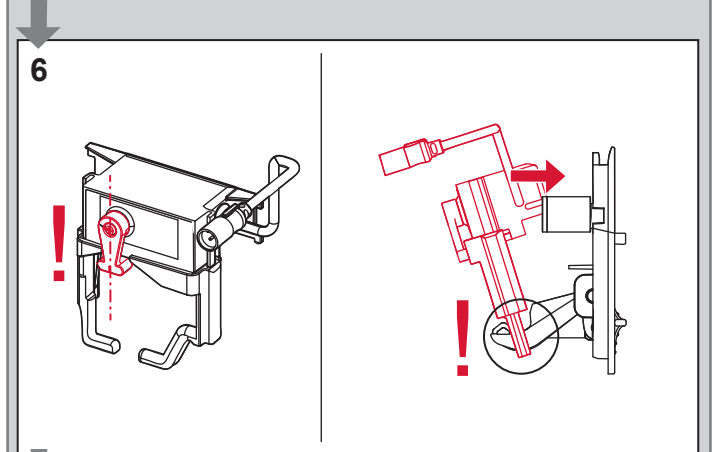

# TECElux Mini – 230 V/12 V

**(A) Uni/Base** 9 300 xxx  
9 370 xxx  
9 400 xxx  
...

**(B) Octa II** 9 300 5xx  
9 370 5xx  
...

**Base 8** 9 400 55x  
9 370 55x  
...

**(C) Base 320  
Compact 320** 9 300 6xx  
9 400 4xx  
...