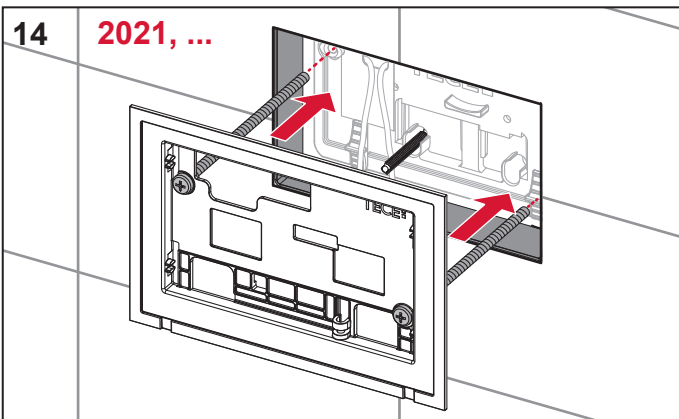

# TECElux Mini – 230 V/12 V

**(A) Uni/Base** 9 300 xxx  
9 370 xxx  
9 400 xxx  
...

**(B) Octa II** 9 300 5xx  
9 370 5xx  
...

**Base 8** 9 400 55x  
9 370 55x  
...

**(C) Base 320  
Compact 320** 9 300 6xx  
9 400 4xx  
...