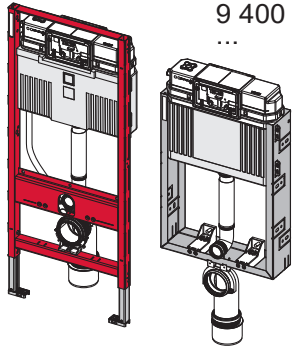

# TECElux Mini – 230 V/12 V

**(A) Uni/Base** 9 300 xxx  
9 370 xxx  
9 400 xxx  
...

**(B) Octa II** 9 300 5xx  
9 370 5xx  
...

**Base 8** 9 400 55x  
9 370 55x  
...

**(C) Base 320  
Compact 320** 9 300 6xx  
9 400 4xx  
...