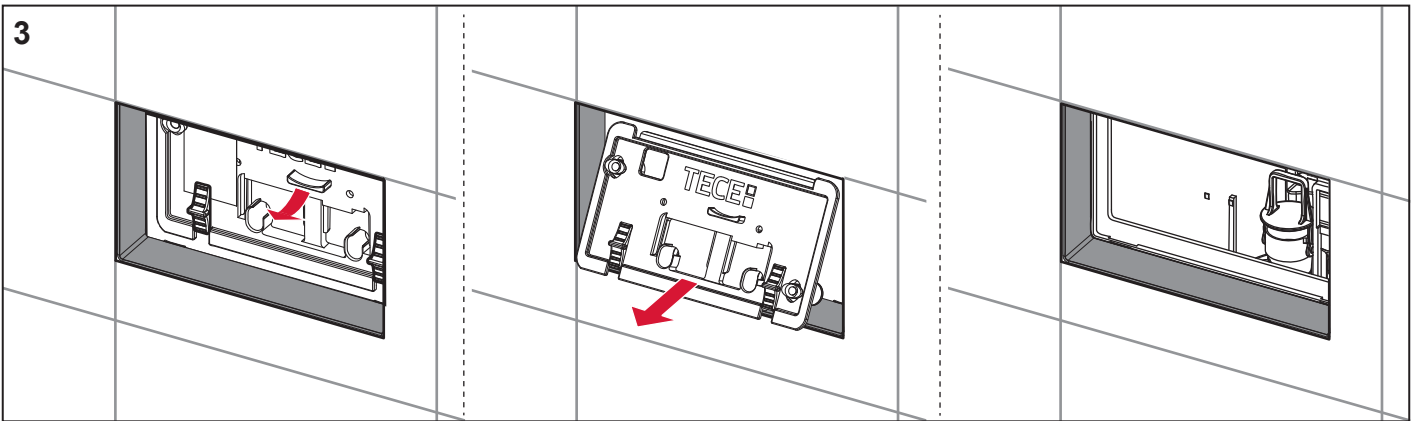

# TECElux Mini – 230 V/12 V

**(A) Uni/Base** 9 300 xxx  
9 370 xxx  
9 400 xxx  
...

**(B) Octa II** 9 300 5xx  
9 370 5xx  
...

**Base 8** 9 400 55x  
9 370 55x  
...

**(C) Base 320  
Compact 320** 9 300 6xx  
9 400 4xx  
...