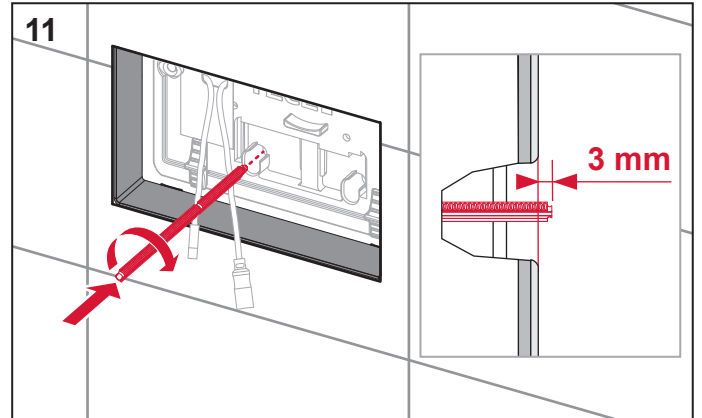

# TECElux Mini – 230 V/12 V

**(A) Uni/Base** 9 300 xxx  
9 370 xxx  
9 400 xxx  
...

**(B) Octa II** 9 300 5xx  
9 370 5xx  
...

**Base 8** 9 400 55x  
9 370 55x  
...

**(C) Base 320  
Compact 320** 9 300 6xx  
9 400 4xx  
...