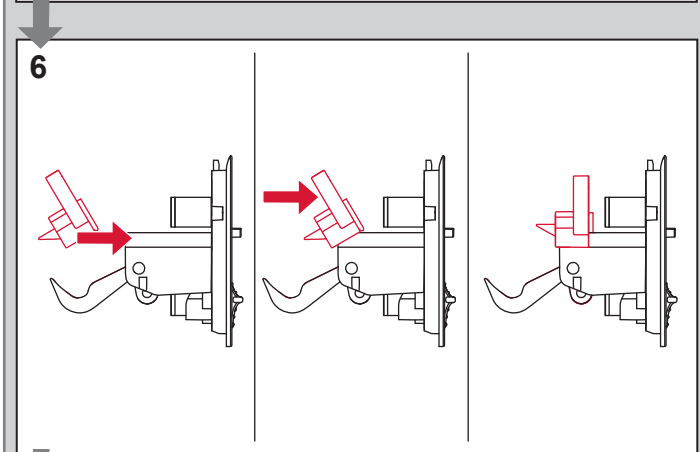

# TECElux Mini – 230 V/12 V

**(A) Uni/Base** 9 300 xxx  
9 370 xxx  
9 400 xxx  
...

**(B) Octa II** 9 300 5xx  
9 370 5xx  
...

**Base 8** 9 400 55x  
9 370 55x  
...

**(C) Base 320  
Compact 320** 9 300 6xx  
9 400 4xx  
...