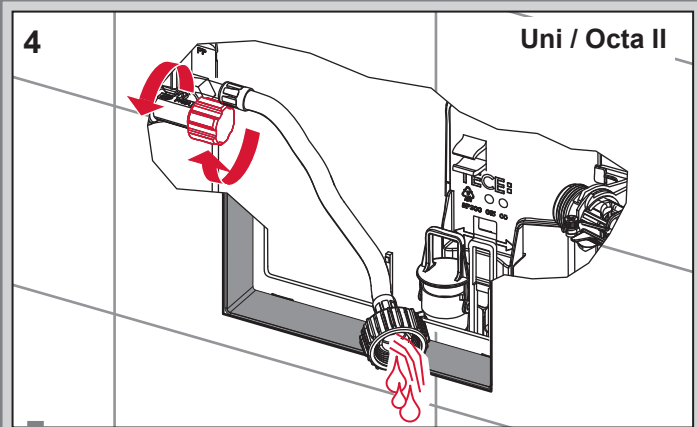

# TECElux Mini – 230 V/12 V

**(A) Uni/Base** 9 300 xxx  
9 370 xxx  
9 400 xxx  
...

**(B) Octa II** 9 300 5xx  
9 370 5xx  
...

**Base 8** 9 400 55x  
9 370 55x  
...

**(C) Base 320  
Compact 320** 9 300 6xx  
9 400 4xx  
...