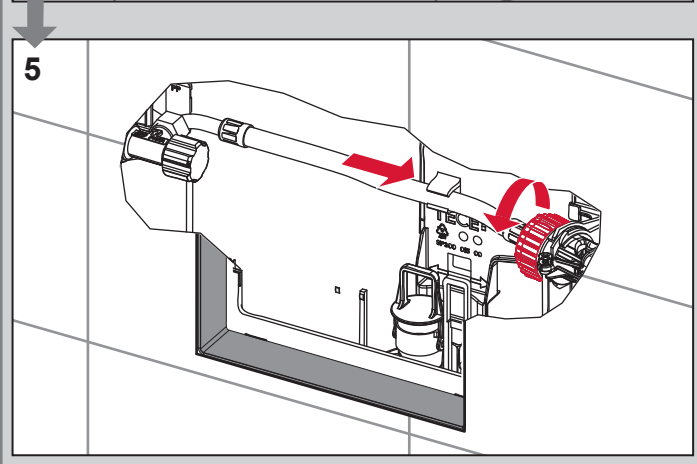

# TECElux Mini – 230 V/12 V

**(A) Uni/Base** 9 300 xxx  
9 370 xxx  
9 400 xxx  
...

**(B) Octa II** 9 300 5xx  
9 370 5xx  
...

**Base 8** 9 400 55x  
9 370 55x  
...

**(C) Base 320  
Compact 320** 9 300 6xx  
9 400 4xx  
...