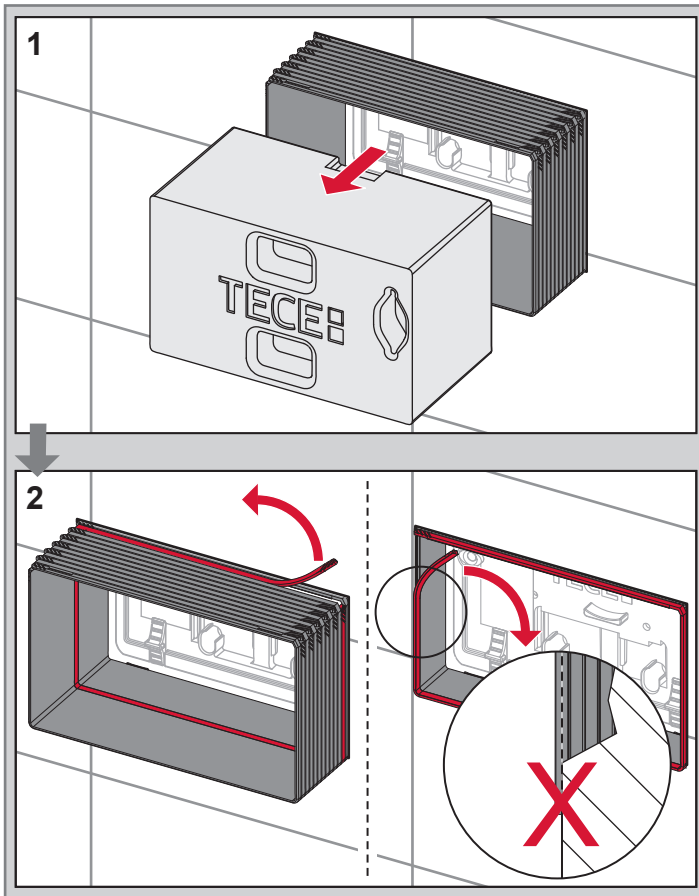

# TECElux Mini – 230 V/12 V

**(A) Uni/Base** 9 300 xxx  
9 370 xxx  
9 400 xxx  
...

**(B) Octa II** 9 300 5xx  
9 370 5xx  
...

**Base 8** 9 400 55x  
9 370 55x  
...

**(C) Base 320  
Compact 320** 9 300 6xx  
9 400 4xx  
...