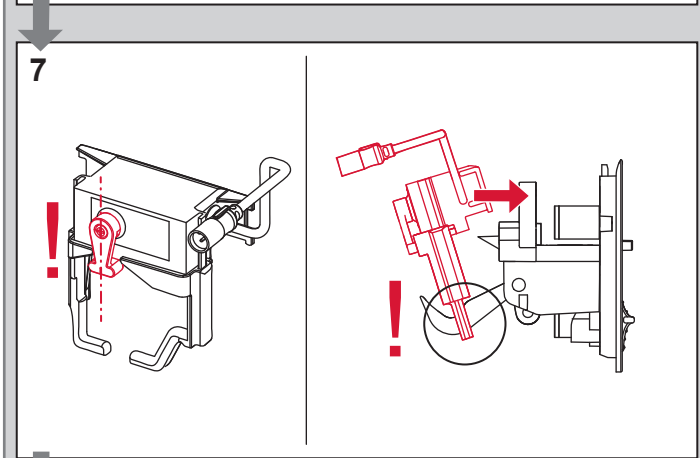

# TECElux Mini – 230 V/12 V

**(A) Uni/Base** 9 300 xxx  
9 370 xxx  
9 400 xxx  
...

**(B) Octa II** 9 300 5xx  
9 370 5xx  
...

**Base 8** 9 400 55x  
9 370 55x  
...

**(C) Base 320  
Compact 320** 9 300 6xx  
9 400 4xx  
...