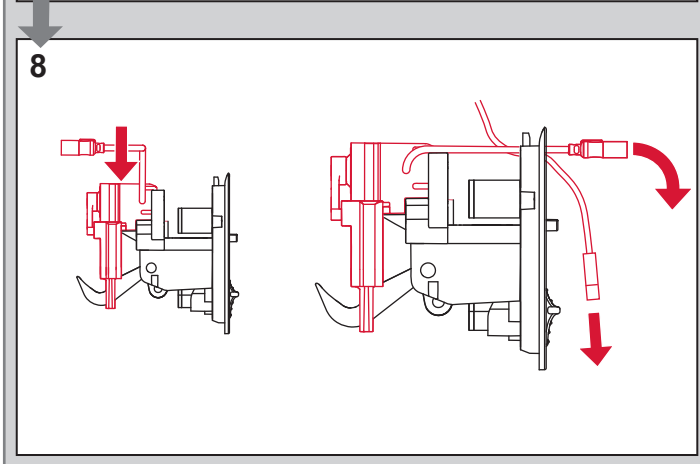

# TECElux Mini – 230 V/12 V

**(A) Uni/Base** 9 300 xxx  
9 370 xxx  
9 400 xxx  
...

**(B) Octa II** 9 300 5xx  
9 370 5xx  
...

**Base 8** 9 400 55x  
9 370 55x  
...

**(C) Base 320  
Compact 320** 9 300 6xx  
9 400 4xx  
...