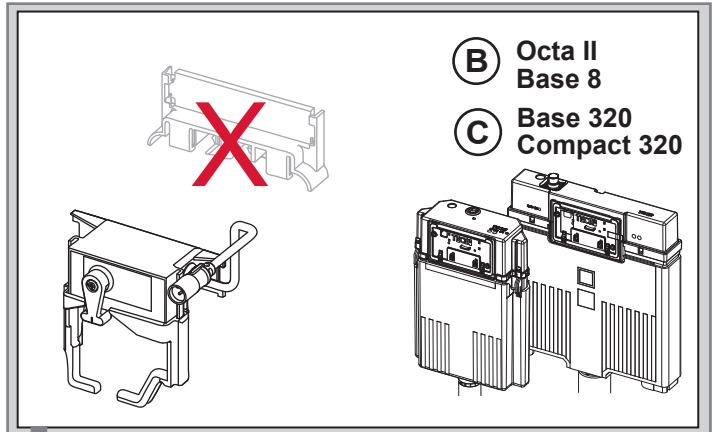

# TECElux Mini – 230 V/12 V

**(A) Uni/Base** 9 300 xxx  
9 370 xxx  
9 400 xxx  
...

**(B) Octa II** 9 300 5xx  
9 370 5xx  
...

**Base 8** 9 400 55x  
9 370 55x  
...

**(C) Base 320  
Compact 320** 9 300 6xx  
9 400 4xx  
...