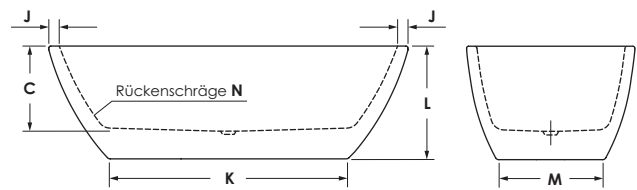

## LIVORNO OVAL F

**Maße** 155 x 75 x 45 cm 0037396  
 190 x 90 x 45 cm 0031673  
**Preisgruppe** PG 1  
**Farbe** Weiß

**Maße** 155 x 75 x 45 cm 0037396  
 190 x 90 x 45 cm 0031673  
**Preisgruppe** PG 1  
**Farbe** Weiß Matt

### LIVORNO OVAL F

	A	B	C	D	E	F	G	H	I	J	K	L	M	N	Wasser- inhalt	Bauhöhe	Gewicht
155 / 75	155	74	45	145	102	64	45	5	36	5	95	61	45	27°	ca. 120 l	61 cm	ca. 42 kg
190 / 90	190	89	45	179	132	78	60	5,5	44,5	5,5	126	60	55	28°	ca. 240 l	60 cm	ca. 53 kg