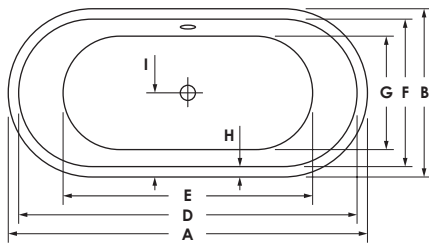

## LIVORNO OVAL F

**Maße** 155 x 75 x 45 cm 0037396  
 190 x 90 x 45 cm 0031673  
**Preisgruppe** PG 1  
**Farbe** Weiß

**Maße** 155 x 75 x 45 cm 0037396  
 190 x 90 x 45 cm 0031673  
**Preisgruppe** PG 1  
**Farbe** Weiß Matt

### LIVORNO OVAL F

	A	B	C	D	E	F	G	H	I	J	K	L	M	N	Wasser- inhalt	Bauhöhe	Gewicht
155 / 75	155	74	45	145	102	64	45	5	36	5	95	61	45	27°	ca. 120 l	61 cm	ca. 42 kg
190 / 90	190	89	45	179	132	78	60	5,5	44,5	5,5	126	60	55	28°	ca. 240 l	60 cm	ca. 53 kg