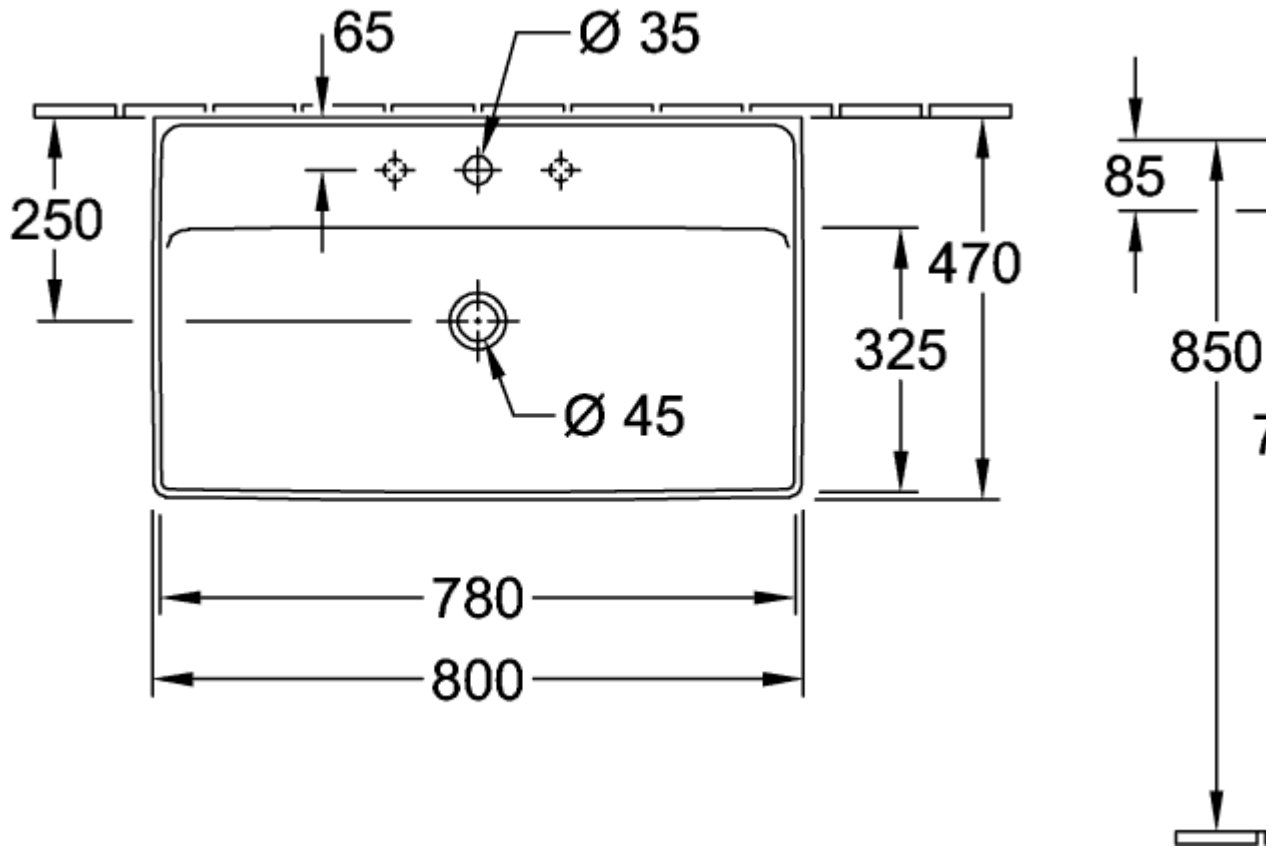

### PRODUKTINFORMATION

Artikeltitel	Villeroy & Boch Collaro Schrankwaschtisch, 800 x 465 x 160 mm, Weiß Alpin CeramicPlus, mit Überlauf, geschliffen
Artikelnummer	4A338GR1
Montage / Montagetyp	Wandmontage
Lieferumfang	1 x Schrankwaschtisch
Tiefe in mm	465
Breite in mm	800
Höhe in mm	160
Innentiefe in mm	85
Kollektion	Collaro
Geeignet für	3-Loch Armatur, passendes Villeroy & Boch-Möbel
Material	TitanCeram
Oberfläche	glänzend
Farbbezeichnung der Farbe	Weiß Alpin CeramicPlus
Mit Überlauf	Ja
Form	Rechteck
Farbbezeichnung	Weiß Alpin
Antibakterielle Oberfläche (mit AntiBac)	Nein
Leichte Oberflächenreinigung (mit CeramicPlus)	Ja
Anzahl Hahnloch durchgestochen	1
Anzahl Hahnloch vorgestochen	2
Unterseite des Waschbeckens	geschliffen
Anzahl der Becken	1

TECHNISCHE ZEICHNUNGEN

4A338GR1

4A338GR1