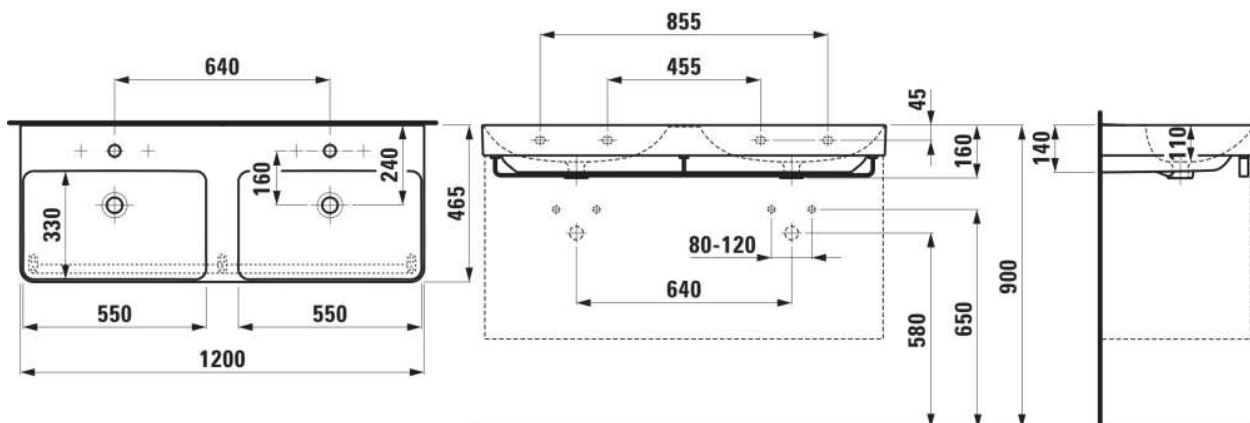

PRO X

Doppelwaschtisch

MASSE

Länge	1200 mm
Breite	465 mm
Höhe	160 mm

FARBEN UND OBERFLÄCHEN

<input type="checkbox"/>	000 Weiß
--------------------------	----------

AUSFÜHRUNGEN

104 - 1 Hahnloch, mittig

Anzahl der Befestigungspunkte : 4

Befestigungssatz : Nicht enthalten

Doppelwaschtisch

Einbauart : Unterbaufähig, Wandhängend

Form : Rechteckig

Hahnloch : 1 Hahnloch In der Mitte

Interne Form : Rechteckig

Material : Keramik

Nettogewicht in kg : 32

Unterseite glasiert

TECHNISCHE ZEICHNUNGEN

PRO X

Seit über 20 Jahren steht die Serie LAUFEN PRO für Funktionalität und Ästhetik. Nun hat Designer Peter Wirz die ikonischen Formen ins Jahr 2025 übertragen und behutsam an die Bedürfnisse unserer Zeit angepasst: PRO X ist klarer, filigraner und vielseitiger denn je.