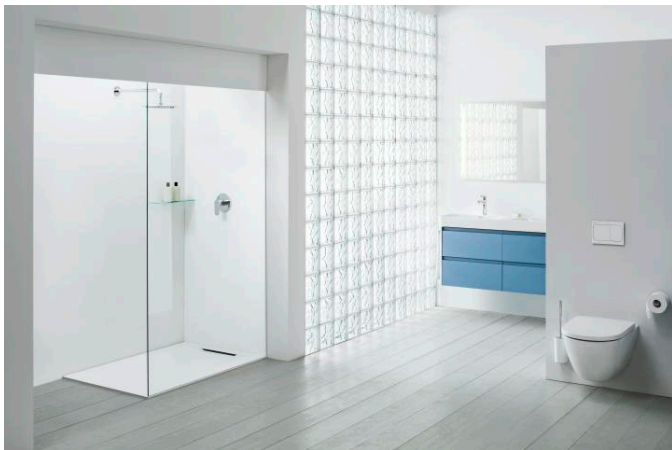

PRO X

Doppelwaschtisch

MASSE

Länge	1200 mm
Breite	465 mm
Höhe	160 mm

FARBEN UND OBERFLÄCHEN

<input type="checkbox"/>	000 Weiß
--------------------------	----------

AUSFÜHRUNGEN

104 - 1 Hahnloch, mittig

Anzahl der Befestigungspunkte : 4

Befestigungssatz : Nicht enthalten

Doppelwaschtisch

Einbauart : Unterbaufähig, Wandhängend

Form : Rechteckig

Hahnloch : 1 Hahnloch In der Mitte

Interne Form : Rechteckig

Material : Keramik

Nettogewicht in kg : 32

Unterseite glasiert

TECHNISCHE ZEICHNUNGEN

PRO X

Seit über 20 Jahren steht die Serie LAUFEN PRO für Funktionalität und Ästhetik. Nun hat Designer Peter Wirz die ikonischen Formen ins Jahr 2025 übertragen und behutsam an die Bedürfnisse unserer Zeit angepasst: PRO X ist klarer, filigraner und vielseitiger denn je.