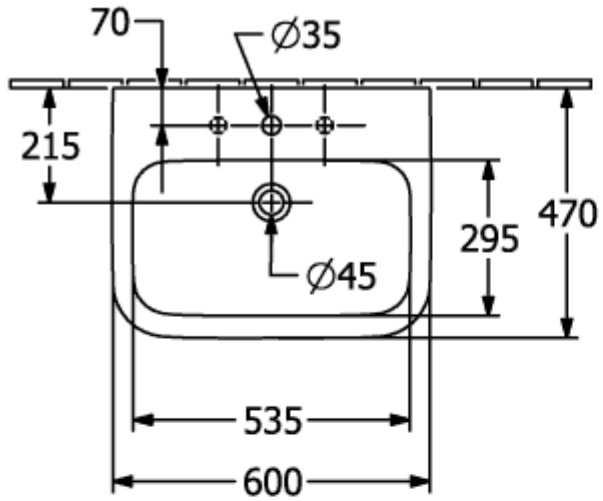

ARCHITECTURA WASCHBECKEN RECHTECK

PRODUKTINFORMATION

Artikeltitel	Villeroy & Boch Architectura Waschbecken, 600 x 470 x 180 mm, Weiß Alpin, mit Überlauf
Artikelnummer	41886001
Montage / Montagetyp	Wandmontage
Lieferumfang	1 x Waschbecken
Tiefe in mm	470
Breite in mm	600
Höhe in mm	180
Innentiefe in mm	125
Kollektion	Architectura
Geeignet für	3-Loch Armatur
Material	Sanitärkeramik
Oberfläche	glänzend
Farbbezeichnung der Farbe	Weiß Alpin
Mit Überlauf	Ja
Form	Rechteck
Farbbezeichnung	Weiß Alpin
Antibakterielle Oberfläche (mit AntiBac)	Nein
Leichte Oberflächenreinigung (mit CeramicPlus)	Nein
Anzahl Hahnloch durchgestochen	1
Anzahl Hahnloch vorgestochen	2
Anzahl der Becken	1

TECHNISCHE ZEICHNUNGEN

41886001

41886001