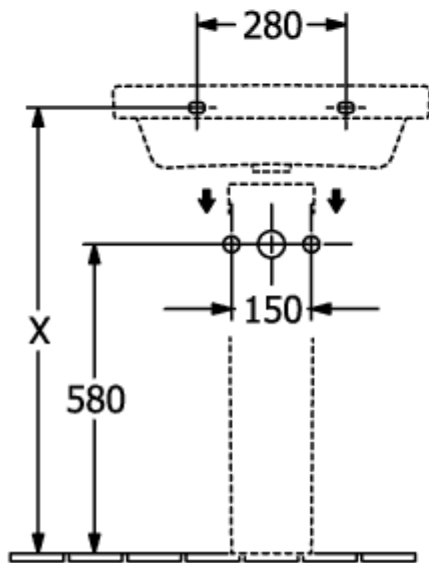

ARCHITECTURA WASCHBECKEN RECHTECK

PRODUKTINFORMATION

Artikeltitel	Villeroy & Boch Architectura Waschbecken, 600 x 470 x 180 mm, Weiß Alpin, mit Überlauf
Artikelnummer	41886001
Montage / Montagetyp	Wandmontage
Lieferumfang	1 x Waschbecken
Tiefe in mm	470
Breite in mm	600
Höhe in mm	180
Innentiefe in mm	125
Kollektion	Architectura
Geeignet für	3-Loch Armatur
Material	Sanitärkeramik
Oberfläche	glänzend
Farbbezeichnung der Farbe	Weiß Alpin
Mit Überlauf	Ja
Form	Rechteck
Farbbezeichnung	Weiß Alpin
Antibakterielle Oberfläche (mit AntiBac)	Nein
Leichte Oberflächenreinigung (mit CeramicPlus)	Nein
Anzahl Hahnloch durchgestochen	1
Anzahl Hahnloch vorgestochen	2
Anzahl der Becken	1

TECHNISCHE ZEICHNUNGEN

41886001

41886001