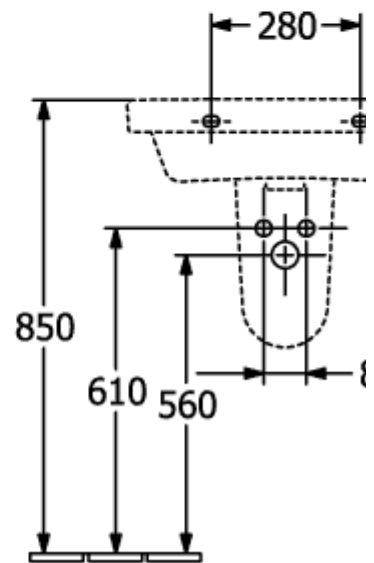

ARCHITECTURA WASCHBECKEN RECHTECK

PRODUKTINFORMATION

Artikeltitel	Villeroy & Boch Architectura Waschbecken, 600 x 470 x 180 mm, Weiß Alpin, mit Überlauf
Artikelnummer	41886001
Montage / Montagetyp	Wandmontage
Lieferumfang	1 x Waschbecken
Tiefe in mm	470
Breite in mm	600
Höhe in mm	180
Innentiefe in mm	125
Kollektion	Architectura
Geeignet für	3-Loch Armatur
Material	Sanitärkeramik
Oberfläche	glänzend
Farbbezeichnung der Farbe	Weiß Alpin
Mit Überlauf	Ja
Form	Rechteck
Farbbezeichnung	Weiß Alpin
Antibakterielle Oberfläche (mit AntiBac)	Nein
Leichte Oberflächenreinigung (mit CeramicPlus)	Nein
Anzahl Hahnloch durchgestochen	1
Anzahl Hahnloch vorgestochen	2
Anzahl der Becken	1

TECHNISCHE ZEICHNUNGEN

41886001

41886001