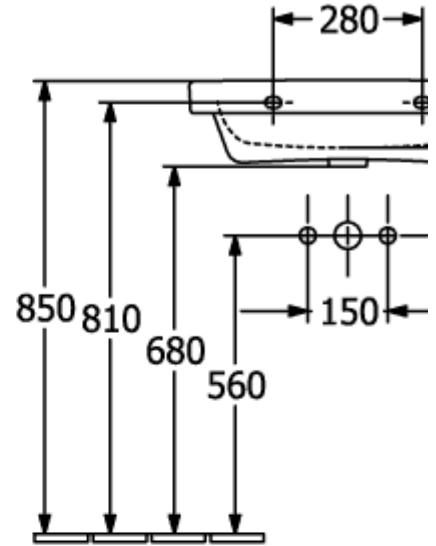

ARCHITECTURA WASCHBECKEN RECHTECK

PRODUKTINFORMATION

Artikeltitel	Villeroy & Boch Architectura Waschbecken, 600 x 470 x 180 mm, Weiß Alpin, mit Überlauf
Artikelnummer	41886001
Montage / Montagetyp	Wandmontage
Lieferumfang	1 x Waschbecken
Tiefe in mm	470
Breite in mm	600
Höhe in mm	180
Innentiefe in mm	125
Kollektion	Architectura
Geeignet für	3-Loch Armatur
Material	Sanitärkeramik
Oberfläche	glänzend
Farbbezeichnung der Farbe	Weiß Alpin
Mit Überlauf	Ja
Form	Rechteck
Farbbezeichnung	Weiß Alpin
Antibakterielle Oberfläche (mit AntiBac)	Nein
Leichte Oberflächenreinigung (mit CeramicPlus)	Nein
Anzahl Hahnloch durchgestochen	1
Anzahl Hahnloch vorgestochen	2
Anzahl der Becken	1

TECHNISCHE ZEICHNUNGEN

41886001

41886001