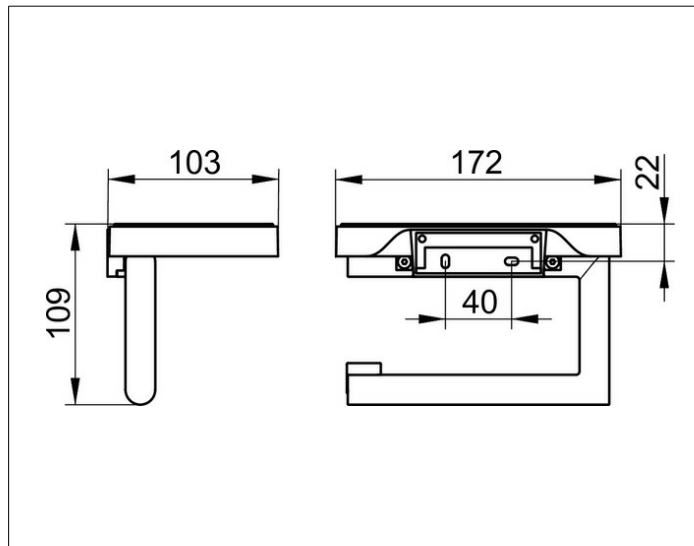

REVA 12873379000

Toilettenpapierhalter mit Ablage

PRODUKT

ZEICHNUNG

PRODUKTBESCHREIBUNG

- schwenkbar
- offene Form
- Ablage aus Sicherheitsglas (ESG)
- Rollenbreite bis 120 mm
- verdeckte Befestigung
- zum Schrauben oder Kleben (optional)
- Befestigungs-Set inklusive

OBERFLÄCHE

schwarz matt

AUSSCHREIBUNGSTEXT

KEUCO COLLECTION REVA - Toilettenpapierhalter, mit Ablage - 12873379000

Kraftvolle Akzente

Perfektion im Detail - Die Verbindung schaffende Kombination von Design und Funktion - für Rollenbreite 100/120mm - mit Glasablage in schwarz

Breite / ø : 172 mm - Höhe: 109 mm - Ausladung: 102 mm

Material: Metall/Glas

Oberfläche: schwarz matt

Das Produkt kann angeschraubt oder angeklebt werden - Verdeckte Anbringung - inklusive korrosionsfreiem Befestigungsmaterial