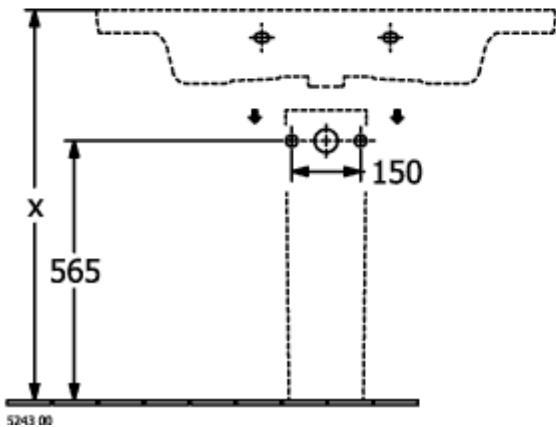

### PRODUKTINFORMATION

Artikeltitel	Villeroy & Boch Subway 3.0 Schrankwaschtisch, 1000 x 470 x 165 mm, Weiß Alpin, mit Überlauf
Artikelnummer	4A70A501
Montage / Montagetyp	Wandmontage
Lieferumfang	1 x Schrankwaschtisch
Tiefe in mm	470
Breite in mm	1000
Höhe in mm	165
Innentiefe in mm	120
Kollektion	Subway 3.0
Geeignet für	3-Loch Armatur, passendes Villeroy & Boch-Möbel
Material	TitanCeram
Oberfläche	glänzend
Farbbezeichnung der Farbe	Weiß Alpin
Mit Überlauf	Ja
Form	Rechteck
Farbbezeichnung	Weiß Alpin
Antibakterielle Oberfläche (mit AntiBac)	Nein
Leichte Oberflächenreinigung (mit CeramicPlus)	Nein
Anzahl Hahnloch durchgestochen	1
Anzahl Hahnloch vorgestochen	2
Anzahl der Becken	1

TECHNISCHE ZEICHNUNGEN

4A70A501

4A70A501