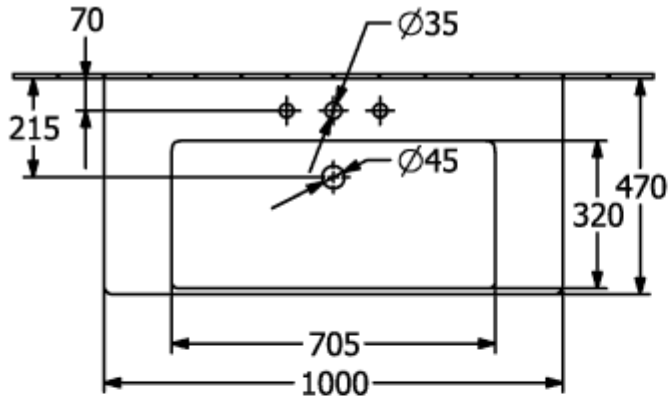

### PRODUKTINFORMATION

Artikeltitel	Villeroy & Boch Subway 3.0 Schrankwaschtisch, 1000 x 470 x 165 mm, Weiß Alpin, mit Überlauf
Artikelnummer	4A70A501
Montage / Montagetyp	Wandmontage
Lieferumfang	1 x Schrankwaschtisch
Tiefe in mm	470
Breite in mm	1000
Höhe in mm	165
Innentiefe in mm	120
Kollektion	Subway 3.0
Geeignet für	3-Loch Armatur, passendes Villeroy & Boch-Möbel
Material	TitanCeram
Oberfläche	glänzend
Farbbezeichnung der Farbe	Weiß Alpin
Mit Überlauf	Ja
Form	Rechteck
Farbbezeichnung	Weiß Alpin
Antibakterielle Oberfläche (mit AntiBac)	Nein
Leichte Oberflächenreinigung (mit CeramicPlus)	Nein
Anzahl Hahnloch durchgestochen	1
Anzahl Hahnloch vorgestochen	2
Anzahl der Becken	1

TECHNISCHE ZEICHNUNGEN

4A70A501

4A70A501