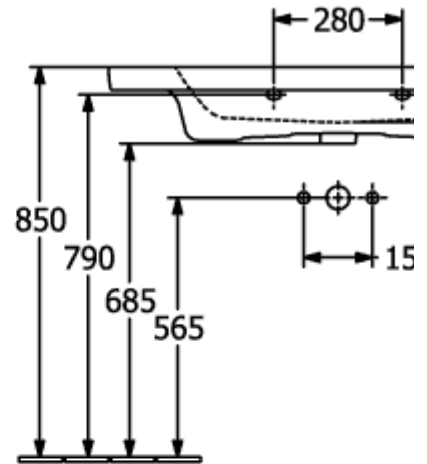

### PRODUKTINFORMATION

Artikeltitel	Villeroy & Boch Subway 3.0 Schrankwaschtisch, 1000 x 470 x 165 mm, Weiß Alpin, mit Überlauf
Artikelnummer	4A70A501
Montage / Montagetyp	Wandmontage
Lieferumfang	1 x Schrankwaschtisch
Tiefe in mm	470
Breite in mm	1000
Höhe in mm	165
Innentiefe in mm	120
Kollektion	Subway 3.0
Geeignet für	3-Loch Armatur, passendes Villeroy & Boch-Möbel
Material	TitanCeram
Oberfläche	glänzend
Farbbezeichnung der Farbe	Weiß Alpin
Mit Überlauf	Ja
Form	Rechteck
Farbbezeichnung	Weiß Alpin
Antibakterielle Oberfläche (mit AntiBac)	Nein
Leichte Oberflächenreinigung (mit CeramicPlus)	Nein
Anzahl Hahnloch durchgestochen	1
Anzahl Hahnloch vorgestochen	2
Anzahl der Becken	1

TECHNISCHE ZEICHNUNGEN

4A70A501

4A70A501