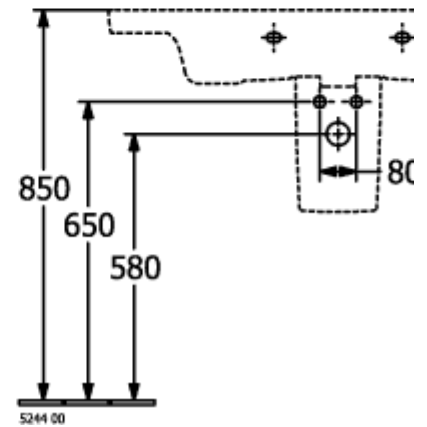

### PRODUKTINFORMATION

Artikeltitel	Villeroy & Boch Subway 3.0 Schrankwaschtisch, 1000 x 470 x 165 mm, Weiß Alpin, mit Überlauf
Artikelnummer	4A70A501
Montage / Montagetyp	Wandmontage
Lieferumfang	1 x Schrankwaschtisch
Tiefe in mm	470
Breite in mm	1000
Höhe in mm	165
Innentiefe in mm	120
Kollektion	Subway 3.0
Geeignet für	3-Loch Armatur, passendes Villeroy & Boch-Möbel
Material	TitanCeram
Oberfläche	glänzend
Farbbezeichnung der Farbe	Weiß Alpin
Mit Überlauf	Ja
Form	Rechteck
Farbbezeichnung	Weiß Alpin
Antibakterielle Oberfläche (mit AntiBac)	Nein
Leichte Oberflächenreinigung (mit CeramicPlus)	Nein
Anzahl Hahnloch durchgestochen	1
Anzahl Hahnloch vorgestochen	2
Anzahl der Becken	1

TECHNISCHE ZEICHNUNGEN

4A70A501

4A70A501