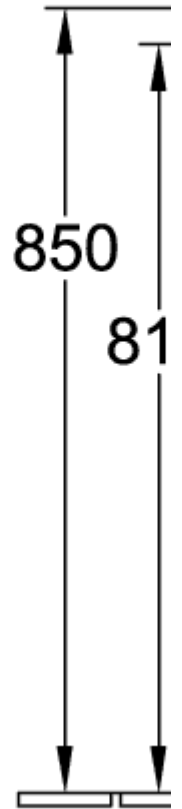

SUBWAY 2.0 HANDWASCHBECKEN RECHTECK

PRODUKTINFORMATION

Artikeltitel	Villeroy & Boch Subway 2.0 Handwaschbecken, 500 x 400 x 140 mm, Weiß Alpin, mit Überlauf
Artikelnummer	73155001
Montage / Montagetyp	Wandmontage
Lieferumfang	1 x Handwaschbecken
Tiefe in mm	400
Breite in mm	500
Höhe in mm	140
Innentiefe in mm	95
Kollektion	Subway 2.0
Geeignet für	1-Loch Armatur
Material	Sanitärkeramik
Oberfläche	glänzend
Farbbezeichnung der Farbe	Weiß Alpin
Mit Überlauf	Ja
Form	Rechteck
Farbbezeichnung	Weiß Alpin
Antibakterielle Oberfläche (mit AntiBac)	Nein
Leichte Oberflächenreinigung (mit CeramicPlus)	Nein
Anzahl Hahnloch durchgestochen	1
Anzahl der Becken	1

TECHNISCHE ZEICHNUNGEN

73155001

73155001