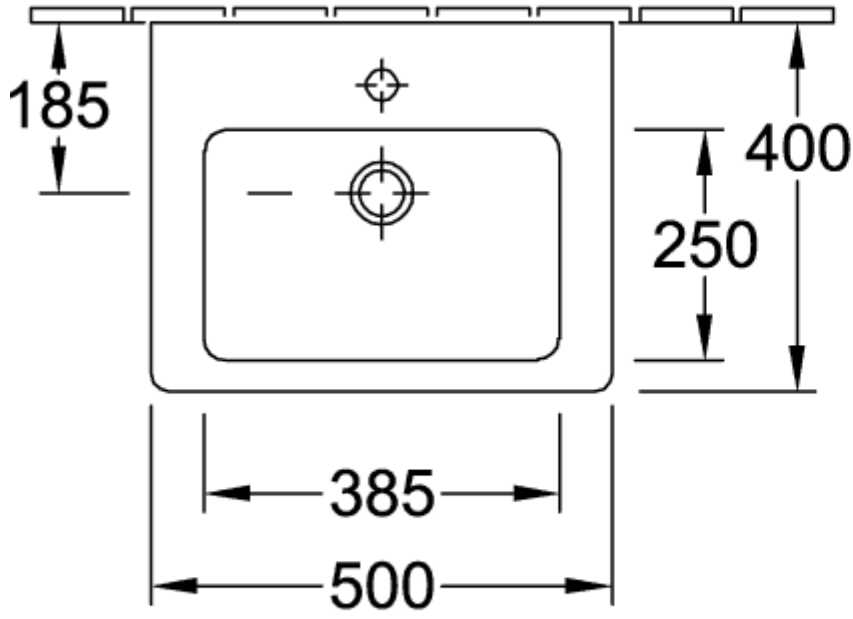

SUBWAY 2.0 HANDWASCHBECKEN RECHTECK

PRODUKTINFORMATION

Artikeltitel	Villeroy & Boch Subway 2.0 Handwaschbecken, 500 x 400 x 140 mm, Weiß Alpin, mit Überlauf
Artikelnummer	73155001
Montage / Montagetyp	Wandmontage
Lieferumfang	1 x Handwaschbecken
Tiefe in mm	400
Breite in mm	500
Höhe in mm	140
Innentiefe in mm	95
Kollektion	Subway 2.0
Geeignet für	1-Loch Armatur
Material	Sanitärkeramik
Oberfläche	glänzend
Farbbezeichnung der Farbe	Weiß Alpin
Mit Überlauf	Ja
Form	Rechteck
Farbbezeichnung	Weiß Alpin
Antibakterielle Oberfläche (mit AntiBac)	Nein
Leichte Oberflächenreinigung (mit CeramicPlus)	Nein
Anzahl Hahnloch durchgestochen	1
Anzahl der Becken	1

TECHNISCHE ZEICHNUNGEN

73155001

73155001