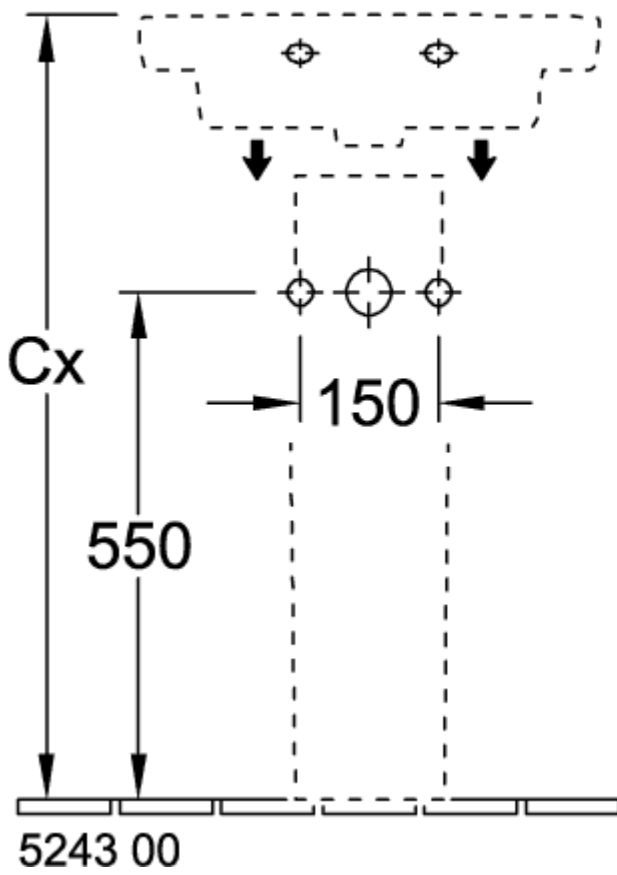

SUBWAY 2.0 HANDWASCHBECKEN RECHTECK

PRODUKTINFORMATION

Artikeltitel	Villeroy & Boch Subway 2.0 Handwaschbecken, 500 x 400 x 140 mm, Weiß Alpin, mit Überlauf
Artikelnummer	73155001
Montage / Montagetyp	Wandmontage
Lieferumfang	1 x Handwaschbecken
Tiefe in mm	400
Breite in mm	500
Höhe in mm	140
Innentiefe in mm	95
Kollektion	Subway 2.0
Geeignet für	1-Loch Armatur
Material	Sanitärkeramik
Oberfläche	glänzend
Farbbezeichnung der Farbe	Weiß Alpin
Mit Überlauf	Ja
Form	Rechteck
Farbbezeichnung	Weiß Alpin
Antibakterielle Oberfläche (mit AntiBac)	Nein
Leichte Oberflächenreinigung (mit CeramicPlus)	Nein
Anzahl Hahnloch durchgestochen	1
Anzahl der Becken	1

TECHNISCHE ZEICHNUNGEN

73155001

73155001