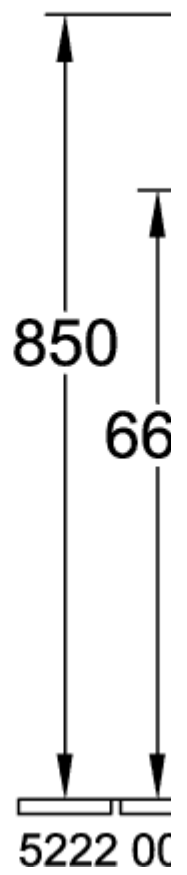

SUBWAY 2.0 HANDWASCHBECKEN RECHTECK

PRODUKTINFORMATION

Artikeltitel	Villeroy & Boch Subway 2.0 Handwaschbecken, 500 x 400 x 140 mm, Weiß Alpin, mit Überlauf
Artikelnummer	73155001
Montage / Montagetyp	Wandmontage
Lieferumfang	1 x Handwaschbecken
Tiefe in mm	400
Breite in mm	500
Höhe in mm	140
Innentiefe in mm	95
Kollektion	Subway 2.0
Geeignet für	1-Loch Armatur
Material	Sanitärkeramik
Oberfläche	glänzend
Farbbezeichnung der Farbe	Weiß Alpin
Mit Überlauf	Ja
Form	Rechteck
Farbbezeichnung	Weiß Alpin
Antibakterielle Oberfläche (mit AntiBac)	Nein
Leichte Oberflächenreinigung (mit CeramicPlus)	Nein
Anzahl Hahnloch durchgestochen	1
Anzahl der Becken	1

TECHNISCHE ZEICHNUNGEN

73155001

73155001