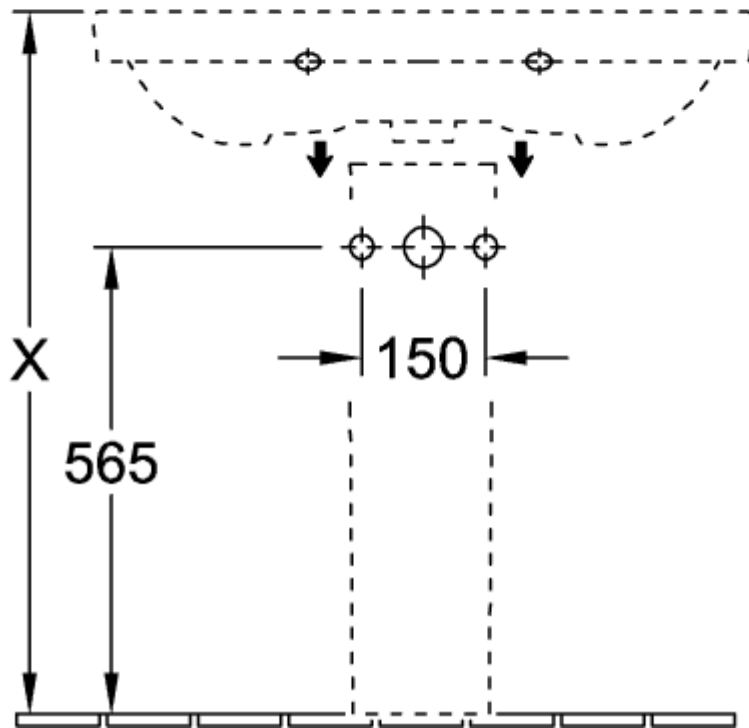

AVENTO SCHRANKWASCHTISCH RECHTECK

PRODUKTINFORMATION

Artikeltitel	Villeroy & Boch Avento Schrankwaschtisch, 800 x 470 x 165 mm, Weiß Alpin, mit Überlauf
Artikelnummer	41568001
Montage / Montagetyp	Wandmontage
Lieferumfang	1 x Schrankwaschtisch
Tiefe in mm	470
Breite in mm	800
Höhe in mm	165
Innentiefe in mm	110
Kollektion	Avento
Geeignet für	3-Loch Armatur, passendes Villeroy & Boch-Möbel
Material	Sanitärkeramik
Oberfläche	glänzend
Farbbezeichnung der Farbe	Weiß Alpin
Mit Überlauf	Ja
Form	Rechteck
Farbbezeichnung	Weiß Alpin
Antibakterielle Oberfläche (mit AntiBac)	Nein
Leichte Oberflächenreinigung (mit CeramicPlus)	Nein
Anzahl Hahnloch durchgestochen	1
Anzahl Hahnloch vorgestochen	2
Anzahl der Becken	1

TECHNISCHE ZEICHNUNGEN

41568001

41568001