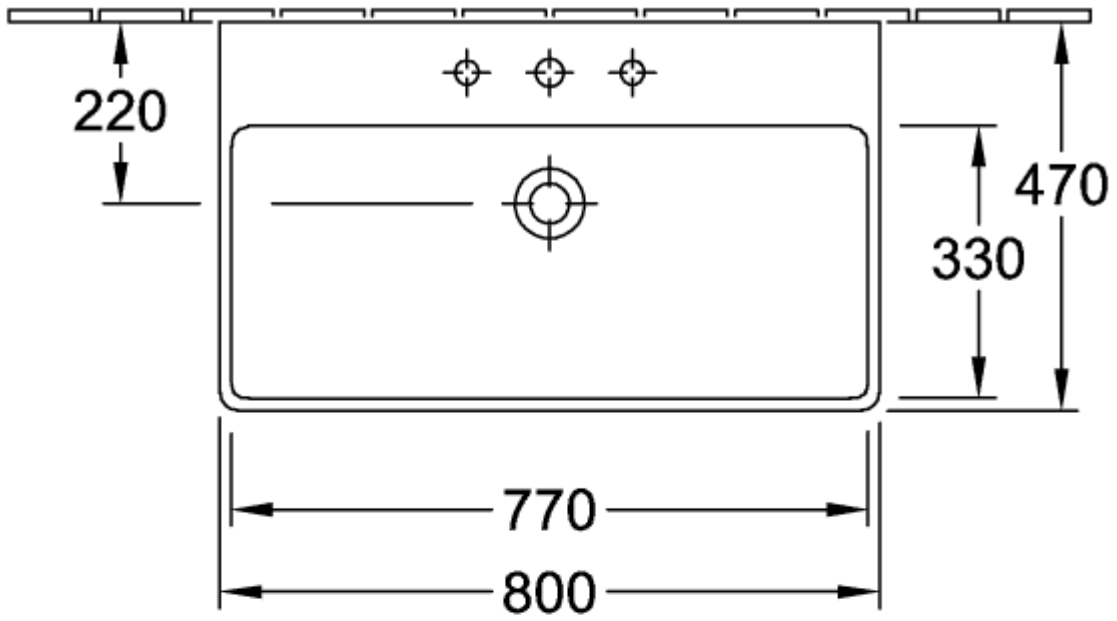

AVENTO SCHRANKWASCHTISCH RECHTECK

PRODUKTINFORMATION

Artikeltitel	Villeroy & Boch Avento Schrankwaschtisch, 800 x 470 x 165 mm, Weiß Alpin, mit Überlauf
Artikelnummer	41568001
Montage / Montagetyp	Wandmontage
Lieferumfang	1 x Schrankwaschtisch
Tiefe in mm	470
Breite in mm	800
Höhe in mm	165
Innentiefe in mm	110
Kollektion	Avento
Geeignet für	3-Loch Armatur, passendes Villeroy & Boch-Möbel
Material	Sanitärkeramik
Oberfläche	glänzend
Farbbezeichnung der Farbe	Weiß Alpin
Mit Überlauf	Ja
Form	Rechteck
Farbbezeichnung	Weiß Alpin
Antibakterielle Oberfläche (mit AntiBac)	Nein
Leichte Oberflächenreinigung (mit CeramicPlus)	Nein
Anzahl Hahnloch durchgestochen	1
Anzahl Hahnloch vorgestochen	2
Anzahl der Becken	1

TECHNISCHE ZEICHNUNGEN

41568001

41568001