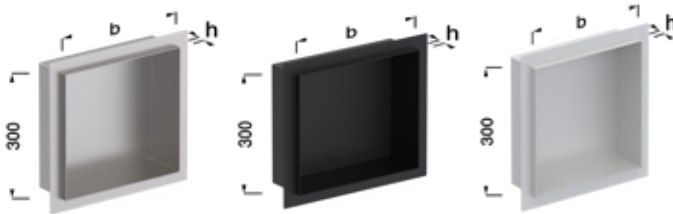

Das Besondere: Die Boxen sind als komplett vorgefertigte Wandelemente aus hochwertigem Edelstahl erhältlich, so können sie ohne aufwendige Montagearbeiten direkt in der Wand angebracht werden.

alferbox

EINBAUNISCHEN

EINBAUNISCHE, SCHMALE SICHTKANTE 2 MM

Einbaunischen sind ein wunderbares Gestaltungsmittel für das ganze Haus und erweitern darüber hinaus dezent den Stauraum.

Höhe: 11 mm, 15 mm
Breiten: 150 mm, 300 mm, 600 mm
Tiefe: 100 mm
Material | Farben: Edelstahl V2A seidenmatt,
Edelstahl V2A schwarz pulverbeschichtet matt,
Edelstahl V2A silbergrau pulverbeschichtet metallic

SEHR STABIL

**EINBAUNISCHE,
BREITE SICHTKANTE 10 MM**

Höhe: 11 mm, 13 mm
Breiten: 150 mm, 300 mm, 600 mm
Tiefe: 100 mm
Material | Farben: Edelstahl V2A seidenmatt,
Edelstahl V2A schwarz pulverbeschichtet matt,
Edelstahl V2A silbergrau pulverbeschichtet metallic

IP 54

LED-EINBAUNISCHE, BREITE SICHTKANTE 10 MM*

Höhe: 13 mm
Breiten: 300 mm, 600 mm
Tiefe: 100 mm
Material | Farben: Edelstahl V2A seidenmatt,
Edelstahl V2A schwarz pulverbeschichtet matt

*Die LED-Einbaunischen werden im Set geliefert. Der Lieferumfang umfasst ein Trafo 15 W und ein LED Standard Silikon Stripe 4000 K (neutralweiß) inklusive Anschlusskabel 250 cm. Die Stripes sind dimmbar und Plug&Play-fähig.