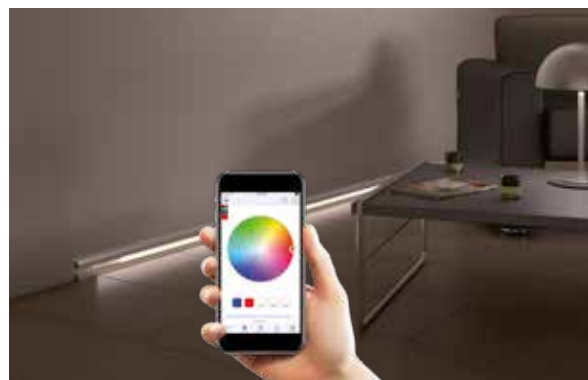

IP 54

LED-EINBAUNISCHE, BREITE SICHTKANTE 10 MM*

Höhe: 13 mm
Breiten: 300 mm, 600 mm
Tiefe: 100 mm
Material | Farben: Edelstahl V2A seidenmatt,
Edelstahl V2A schwarz pulverbeschichtet matt

*Die LED-Einbaunischen werden im Set geliefert. Der Lieferumfang umfasst ein Trafo 15 W und ein LED Standard Silikon Stripe 4000 K (neutralweiß) inklusive Anschlusskabel 250 cm. Die Stripes sind dimmbar und Plug&Play-fähig.

Nach Installation der App können verschiedenste Lichtfarben und Helligkeiten eingestellt werden.

OPTIMALES ZUBEHÖR

Mithilfe einer passenden Dichtmanschette und mit einem dezenten Rundum-Ablaufgefälle versehen, entstehen passgenaue und gut geschützte Übergänge, was für ein dauerhaft schönes Erscheinungsbild sorgt – ein Aspekt, der gerade in Feuchträumen und in Duschen eine wichtige Rolle spielt. Zudem sind die Wandelemente wesentlich einfacher zu reinigen als Regale oder Duschkörbe und somit hygienischer und pflegeleichter.