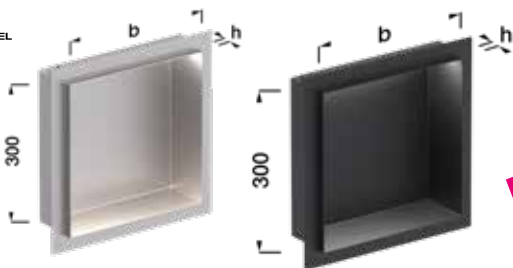

EINBAUNISCHEN

EINBAUNISCHE, SCHMALE SICHTKANTE 2 MM

Einbaunischen sind ein wunderbares Gestaltungsmittel für das ganze Haus und erweitern darüber hinaus dezent den Stauraum.

Höhe: 11 mm, 15 mm
Breiten: 150 mm, 300 mm, 600 mm
Tiefe: 100 mm
Material | Farben: Edelstahl V2A seidenmatt,
Edelstahl V2A schwarz pulverbeschichtet matt,
Edelstahl V2A silbergrau pulverbeschichtet metallic

SEHR STABIL

**EINBAUNISCHE,
BREITE SICHTKANTE 10 MM**

Höhe: 11 mm, 13 mm
Breiten: 150 mm, 300 mm, 600 mm
Tiefe: 100 mm
Material | Farben: Edelstahl V2A seidenmatt,
Edelstahl V2A schwarz pulverbeschichtet matt,
Edelstahl V2A silbergrau pulverbeschichtet metallic

SEHR STABIL

alferbox
EINBAUNISCHEN

**INKLUSIVE
BELEUCHTUNG**

**LED-EINBAUNISCHE,
SCHMALE SICHTKANTE 2 MM***

- Höhe: 15mm
- Breiten: 300mm, 600mm
- Tiefe: 100mm
- Material | Farben: Edelstahl V2A seidenmatt,
Edelstahl V2A schwarz pulverbeschichtet matt

IP 54

LED-EINBAUNISCHE, BREITE SICHTKANTE 10 MM*

Höhe: 13 mm
Breiten: 300 mm, 600 mm
Tiefe: 100 mm
Material | Farben: Edelstahl V2A seidenmatt,
Edelstahl V2A schwarz pulverbeschichtet matt

*Die LED-Einbaunischen werden im Set geliefert. Der Lieferumfang umfasst ein Trafo 15 W und ein LED Standard Silikon Stripe 4000 K (neutralweiß) inklusive Anschlusskabel 250 cm. Die Stripes sind dimmbar und Plug&Play-fähig.