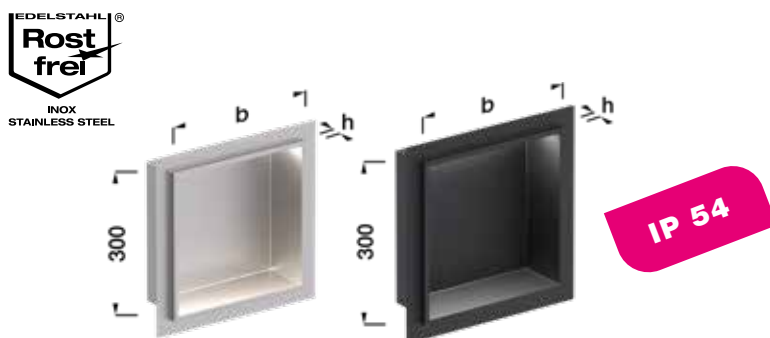

EINBAUNISCHEN

EINBAUNISCHE, SCHMALE SICHTKANTE 2 MM

Einbaunischen sind ein wunderbares Gestaltungsmittel für das ganze Haus und erweitern darüber hinaus dezent den Stauraum.

Höhe: 11 mm, 15 mm
Breiten: 150 mm, 300 mm, 600 mm
Tiefe: 100 mm
Material | Farben: Edelstahl V2A seidenmatt,
Edelstahl V2A schwarz pulverbeschichtet matt,
Edelstahl V2A silbergrau pulverbeschichtet metallic

SEHR STABIL

**EINBAUNISCHE,
BREITE SICHTKANTE 10 MM**

Höhe: 11 mm, 13 mm
Breiten: 150 mm, 300 mm, 600 mm
Tiefe: 100 mm
Material | Farben: Edelstahl V2A seidenmatt,
Edelstahl V2A schwarz pulverbeschichtet matt,
Edelstahl V2A silbergrau pulverbeschichtet metallic

SEHR STABIL

alferbox
EINBAUNISCHEN

**INKLUSIVE
BELEUCHTUNG**

**LED-EINBAUNISCHE,
SCHMALE SICHTKANTE 2 MM***

- Höhe: 15mm
- Breiten: 300mm, 600mm
- Tiefe: 100mm
- Material | Farben: Edelstahl V2A seidenmatt,
Edelstahl V2A schwarz pulverbeschichtet matt

IP 54

LED-EINBAUNISCHE, BREITE SICHTKANTE 10 MM*

Höhe: 13 mm
Breiten: 300 mm, 600 mm
Tiefe: 100 mm
Material | Farben: Edelstahl V2A seidenmatt,
Edelstahl V2A schwarz pulverbeschichtet matt

*Die LED-Einbaunischen werden im Set geliefert. Der Lieferumfang umfasst ein Trafo 15 W und ein LED Standard Silikon Stripe 4000 K (neutralweiß) inklusive Anschlusskabel 250 cm. Die Stripes sind dimmbar und Plug&Play-fähig.