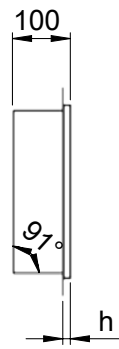

**EINBAUNISCHE,
BREITE SICHTKANTE 10 MM**

Höhe: 11 mm, 13 mm
Breiten: 150 mm, 300 mm, 600 mm
Tiefe: 100 mm
Material | Farben: Edelstahl V2A seidenmatt,
Edelstahl V2A schwarz pulverbeschichtet matt,
Edelstahl V2A silbergrau pulverbeschichtet metallic

SEHR STABIL