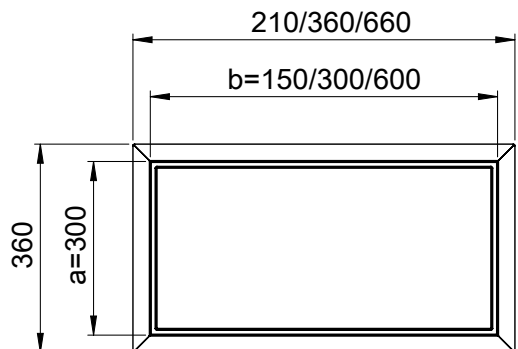

EINBAUNISCHEN

EINBAUNISCHE, SCHMALE SICHTKANTE 2 MM

Einbaunischen sind ein wunderbares Gestaltungsmittel für das ganze Haus und erweitern darüber hinaus dezent den Stauraum.

Höhe: 11 mm, 15 mm
Breiten: 150 mm, 300 mm, 600 mm
Tiefe: 100 mm
Material | Farben: Edelstahl V2A seidenmatt,
Edelstahl V2A schwarz pulverbeschichtet matt,
Edelstahl V2A silbergrau pulverbeschichtet metallic

SEHR STABIL

**EINBAUNISCHE,
BREITE SICHTKANTE 10 MM**

Höhe: 11 mm, 13 mm
Breiten: 150 mm, 300 mm, 600 mm
Tiefe: 100 mm
Material | Farben: Edelstahl V2A seidenmatt,
Edelstahl V2A schwarz pulverbeschichtet matt,
Edelstahl V2A silbergrau pulverbeschichtet metallic

SEHR STABIL

alferbox
EINBAUNISCHEN

**INKLUSIVE
BELEUCHTUNG**

**LED-EINBAUNISCHE,
SCHMALE SICHTKANTE 2 MM***

- Höhe: 15mm
- Breiten: 300mm, 600mm
- Tiefe: 100mm
- Material | Farben: Edelstahl V2A seidenmatt,
Edelstahl V2A schwarz pulverbeschichtet matt

IP 54

LED-EINBAUNISCHE, BREITE SICHTKANTE 10 MM*

Höhe: 13 mm
Breiten: 300 mm, 600 mm
Tiefe: 100 mm
Material | Farben: Edelstahl V2A seidenmatt,
Edelstahl V2A schwarz pulverbeschichtet matt

*Die LED-Einbaunischen werden im Set geliefert. Der Lieferumfang umfasst ein Trafo 15 W und ein LED Standard Silikon Stripe 4000 K (neutralweiß) inklusive Anschlusskabel 250 cm. Die Stripes sind dimmbar und Plug&Play-fähig.