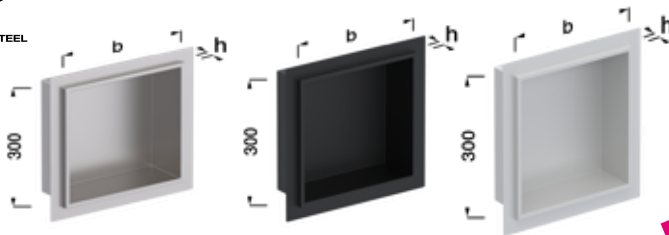

EINBAUNISCHEN

EINBAUNISCHE, SCHMALE SICHTKANTE 2 MM

Einbaunischen sind ein wunderbares Gestaltungsmittel für das ganze Haus und erweitern darüber hinaus dezent den Stauraum.

Höhe: 11 mm, 15 mm
Breiten: 150 mm, 300 mm, 600 mm
Tiefe: 100 mm
Material | Farben: Edelstahl V2A seidenmatt,
Edelstahl V2A schwarz pulverbeschichtet matt,
Edelstahl V2A silbergrau pulverbeschichtet metallic

SEHR STABIL

**EINBAUNISCHE,
BREITE SICHTKANTE 10 MM**

Höhe: 11 mm, 13 mm
Breiten: 150 mm, 300 mm, 600 mm
Tiefe: 100 mm
Material | Farben: Edelstahl V2A seidenmatt,
Edelstahl V2A schwarz pulverbeschichtet matt,
Edelstahl V2A silbergrau pulverbeschichtet metallic

SEHR STABIL

alferbox
EINBAUNISCHEN

**INKLUSIVE
BELEUCHTUNG**

**LED-EINBAUNISCHE,
SCHMALE SICHTKANTE 2 MM***

- Höhe: 15mm
- Breiten: 300mm, 600mm
- Tiefe: 100mm
- Material | Farben: Edelstahl V2A seidenmatt,
Edelstahl V2A schwarz pulverbeschichtet matt

IP 54

LED-EINBAUNISCHE, BREITE SICHTKANTE 10 MM*

Höhe: 13 mm
Breiten: 300 mm, 600 mm
Tiefe: 100 mm
Material | Farben: Edelstahl V2A seidenmatt,
Edelstahl V2A schwarz pulverbeschichtet matt

*Die LED-Einbaunischen werden im Set geliefert. Der Lieferumfang umfasst ein Trafo 15 W und ein LED Standard Silikon Stripe 4000 K (neutralweiß) inklusive Anschlusskabel 250 cm. Die Stripes sind dimmbar und Plug&Play-fähig.