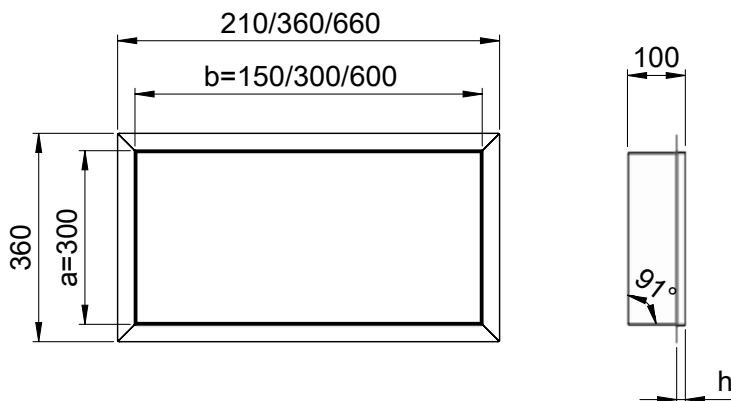

EINBAUNISCHEN

EINBAUNISCHE, SCHMALE SICHTKANTE 2 MM

Einbaunischen sind ein wunderbares Gestaltungsmittel für das ganze Haus und erweitern darüber hinaus dezent den Stauraum.

Höhe: 11 mm, 15 mm
Breiten: 150 mm, 300 mm, 600 mm
Tiefe: 100 mm
Material | Farben: Edelstahl V2A seidenmatt,
Edelstahl V2A schwarz pulverbeschichtet matt,
Edelstahl V2A silbergrau pulverbeschichtet metallic

SEHR STABIL

**EINBAUNISCHE,
BREITE SICHTKANTE 10 MM**

Höhe: 11 mm, 13 mm
Breiten: 150 mm, 300 mm, 600 mm
Tiefe: 100 mm
Material | Farben: Edelstahl V2A seidenmatt,
Edelstahl V2A schwarz pulverbeschichtet matt,
Edelstahl V2A silbergrau pulverbeschichtet metallic

IP 54

LED-EINBAUNISCHE, BREITE SICHTKANTE 10 MM*

Höhe: 13 mm
Breiten: 300 mm, 600 mm
Tiefe: 100 mm
Material | Farben: Edelstahl V2A seidenmatt,
Edelstahl V2A schwarz pulverbeschichtet matt

*Die LED-Einbaunischen werden im Set geliefert. Der Lieferumfang umfasst ein Trafo 15 W und ein LED Standard Silikon Stripe 4000 K (neutralweiß) inklusive Anschlusskabel 250 cm. Die Stripes sind dimmbar und Plug&Play-fähig.