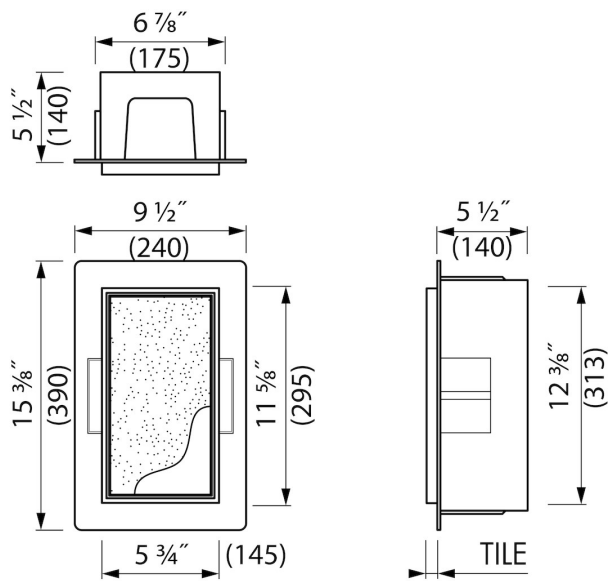

TECHNISCHE ZEICHNUNGEN

Hersteller

Easy Sanitary Solutions
Warschauer Straße 1 | 48455 Bad Bentheim | Deutschland
T. +49 (0) 59 24 29 91 568 | F. +49 (0) 59 24 29 91 537
info@esspost.com | www.easydrain.de

Kontakt

Easy Sanitary Solutions
Warschauer Straße 1 | 48455 Bad Bentheim | Deutschland
T. +49 (0) 59 24 29 91 568 | F. +49 (0) 59 24 29 91 537
verkauf@esspost.com | www.easydrain.de