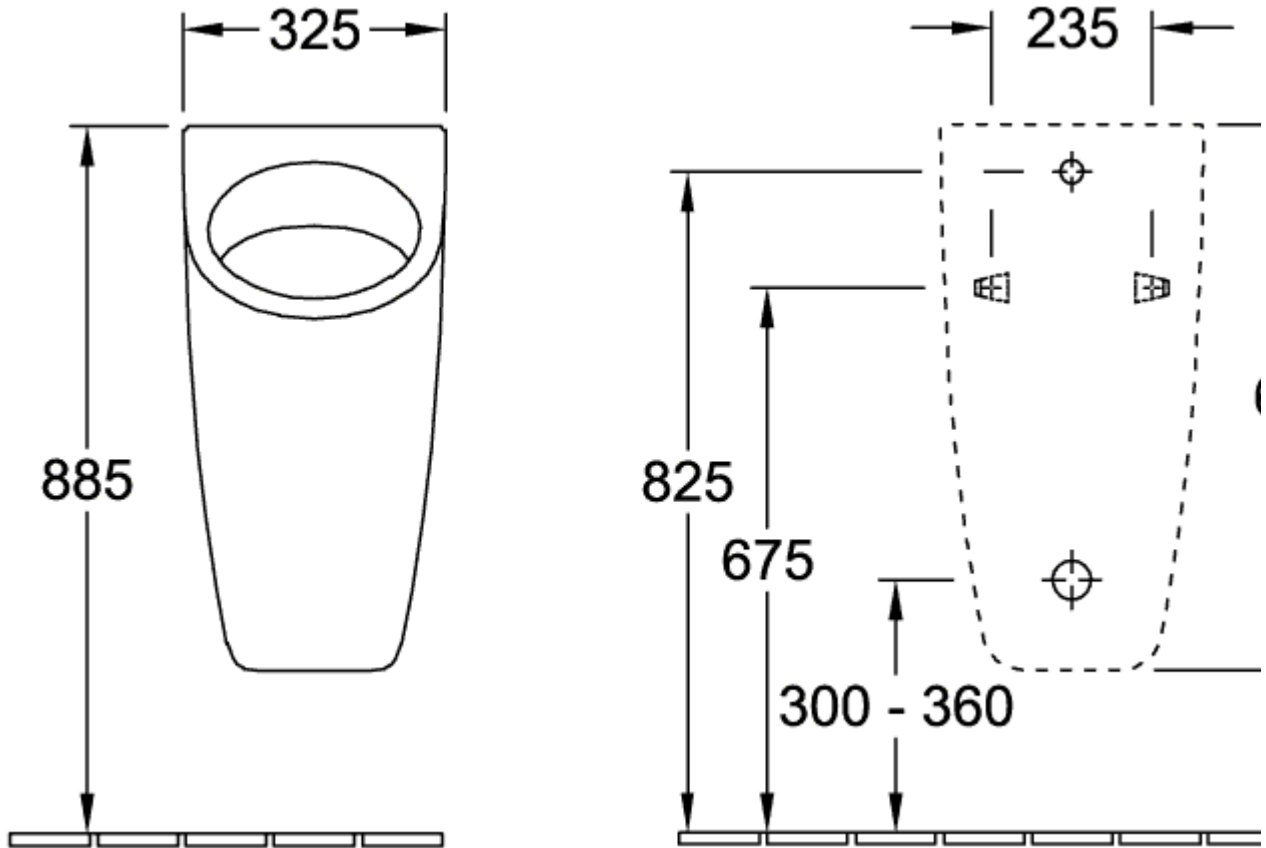

ARCHITECTURA ABSAUG-URINAL OVAL

PRODUKTINFORMATION

Artikeltitel	Villeroy & Boch Architectura Absaug-Urinal, Zulauf verdeckt, 325 x 355 mm, Weiß Alpin
Artikelnummer	55860001
Montage / Montagetyp	Wandmontage
Lieferumfang	1 x Absaug-Urinal , 1 x Ablauf 1 x Befestigungssatz 1 x ViChange Siphonkartusche 1 x keramische Ablaufabdeckung
Tiefe in mm	355
Breite in mm	325
Höhe in mm	680
Kollektion	Architectura
Geeignet für	Montage ohne Deckel
Spülvolumen l	1,0 / l
Material	Sanitärkeramik
Oberfläche	glänzend
Farbbezeichnung der Farbe	Weiß Alpin
Form	Oval
Farbbezeichnung	Weiß Alpin
Leichte Oberflächenreinigung (mit CeramicPlus)	Nein
Spülrandlos (mit DirectFlush)	Nein
Spülungstyp	Absaug-Urinal
Abgang / Ablauf	Ablauf verdeckt

TECHNISCHE ZEICHNUNGEN

55860001

55860001