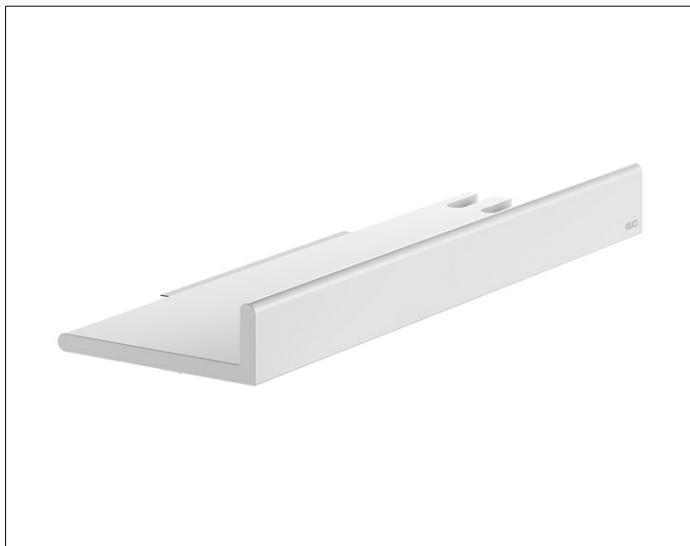

REVA 12859510000

Duschablage mit Glasabzieher

PRODUKT

ZEICHNUNG

PRODUKTBESCHREIBUNG

- integrierter Haken
- abnehmbar
- verdeckte Befestigung
- zum Schrauben oder Kleben (optional)
- Befestigungs-Set inklusive

OBERFLÄCHE

weiß matt

AUSSCHREIBUNGSTEXT

KEUCO COLLECTION REVA - Duschablage mit Glasabzieher - 12859510000

Passt Perfekt - Praktische kleine Helfer

Perfektion im Detail - Die Verbindung schaffende Kombination von Design und Funktion - Mit integriertem Haken und Glasabzieher - abnehmbar

Breite / ø : 350 mm - Höhe: 66 mm - Ausladung: 116 mm

Material: Metall

Oberfläche: verchromt

Das Produkt kann angeschraubt oder angeklebt werden - Verdeckte Anbringung - inklusive korrosionsfreiem Befestigungsmaterial