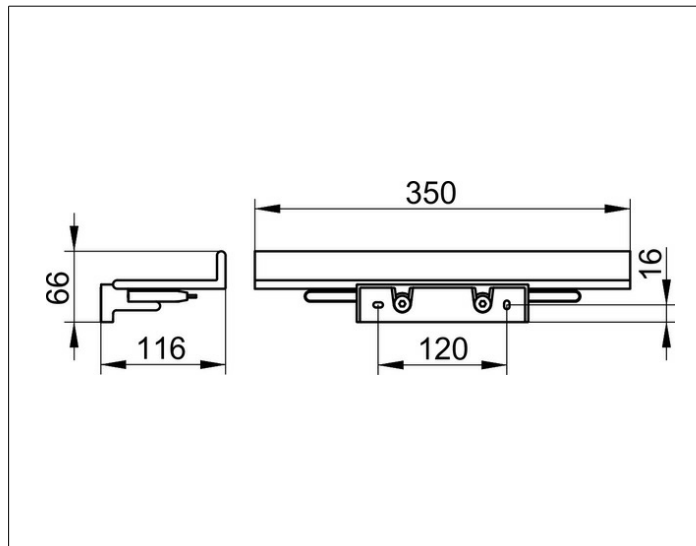

REVA 12859510000

Duschablage mit Glasabzieher

PRODUKT

ZEICHNUNG

PRODUKTBESCHREIBUNG

- integrierter Haken
- abnehmbar
- verdeckte Befestigung
- zum Schrauben oder Kleben (optional)
- Befestigungs-Set inklusive

OBERFLÄCHE

weiß matt

AUSSCHREIBUNGSTEXT

KEUCO COLLECTION REVA - Duschablage mit Glasabzieher - 12859510000

Passt Perfekt - Praktische kleine Helfer

Perfektion im Detail - Die Verbindung schaffende Kombination von Design und Funktion - Mit integriertem Haken und Glasabzieher - abnehmbar

Breite / ø : 350 mm - Höhe: 66 mm - Ausladung: 116 mm

Material: Metall

Oberfläche: verchromt

Das Produkt kann angeschraubt oder angeklebt werden - Verdeckte Anbringung - inklusive korrosionsfreiem Befestigungsmaterial