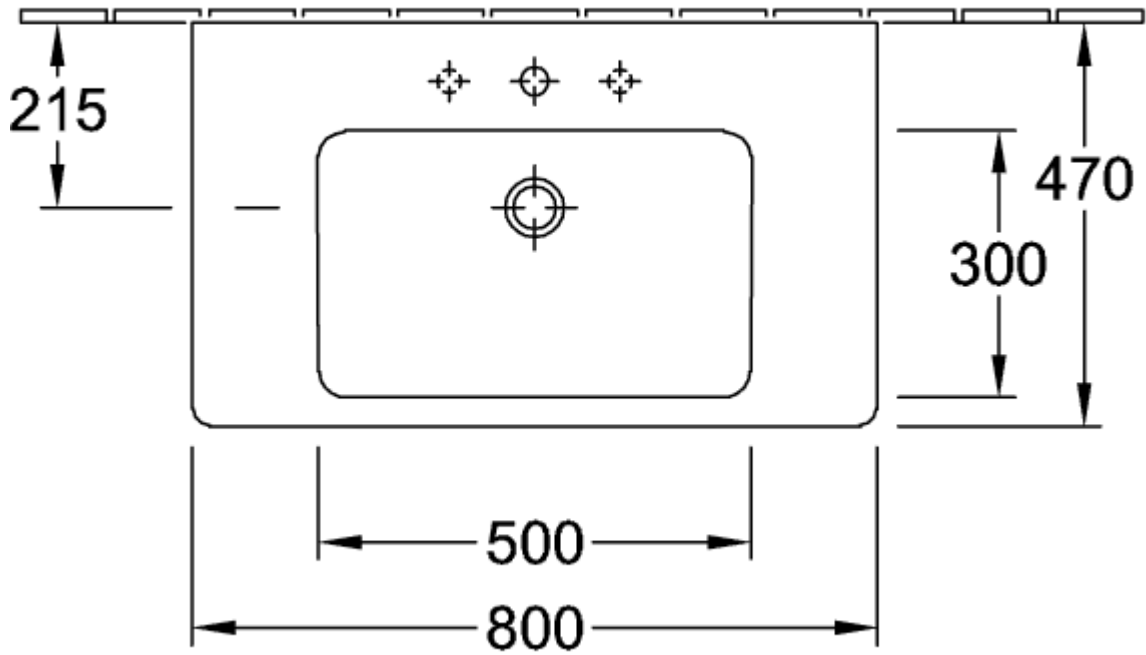

SUBWAY 2.0 SCHRANKWASCHTISCH RECHTECK

PRODUKTINFORMATION

Artikeltitel	Villeroy & Boch Subway 2.0 Schrankwaschtisch, 800 x 475 x 175 mm, Weiß Alpin, mit Überlauf, geschliffen
Artikelnummer	71758G01
Montage / Montagetyp	Wandmontage
Lieferumfang	1 x Schrankwaschtisch , 1 x Ausschnittschablone
Tiefe in mm	475
Breite in mm	800
Höhe in mm	175
Innentiefe in mm	105
Kollektion	Subway 2.0
Geeignet für	3-Loch Armatur, passendes Villeroy & Boch-Möbel
Material	Sanitärkeramik
Oberfläche	glänzend
Farbbezeichnung der Farbe	Weiß Alpin
Mit Überlauf	Ja
Form	Rechteck
Farbbezeichnung	Weiß Alpin
Antibakterielle Oberfläche (mit AntiBac)	Nein
Leichte Oberflächenreinigung (mit CeramicPlus)	Nein
Anzahl Hahnloch durchgestochen	1
Anzahl Hahnloch vorgestochen	2
Unterseite des Waschbeckens	geschliffen
Anzahl der Becken	1

TECHNISCHE ZEICHNUNGEN

71758G01

71758G01