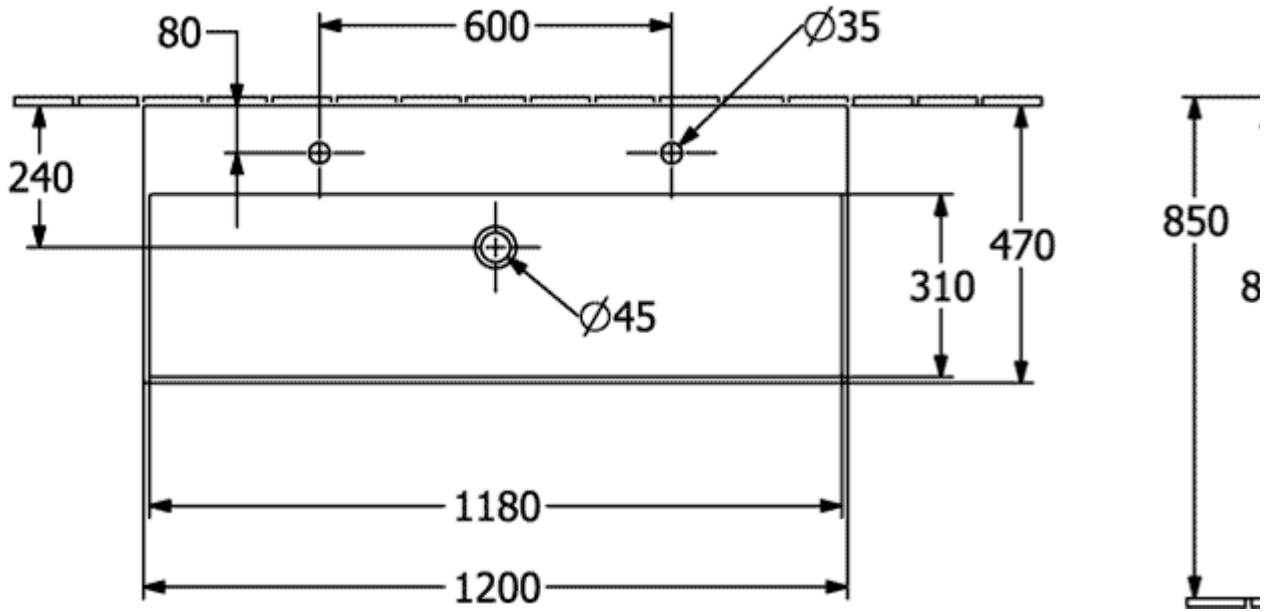

MEMENTO 2.0 WASCHBECKEN RECHTECK

PRODUKTINFORMATION

Artikeltitel	Villeroy & Boch Memento 2.0 Waschbecken, 1200 x 470 x 150 mm, Weiß Alpin, mit Überlauf, geschliffen
Artikelnummer	4A22CK01
Montage / Montagetyp	Wandmontage
Lieferumfang	1 x Waschbecken , 1 x Ausschnittschablone
Tiefe in mm	470
Breite in mm	1200
Höhe in mm	150
Innentiefe in mm	95
Kollektion	Memento 2.0
Armatur/Hahnloch Hinweise	bei 2 Einhebelmischern und Excenterbetätigung oder in Verbindung mit Kniehebelventil, sowie Push-open Ventil bitte Durchflussleistung von max. 7,5 l/ min pro Armatur nicht überschreiten.
Geeignet für	zwei 1-Loch Armaturen, passendes Villeroy & Boch-Möbel
Material	TitanCeram
Oberfläche	glänzend
Farbbezeichnung der Farbe	Weiß Alpin
Mit Überlauf	Ja
Form	Rechteck
Farbbezeichnung	Weiß Alpin
Antibakterielle Oberfläche (mit AntiBac)	Nein
Leichte Oberflächenreinigung (mit CeramicPlus)	Nein
Anzahl Hahnloch durchgestochen	2
Unterseite des Waschbeckens	geschliffen
Anzahl der Becken	1

TECHNISCHE ZEICHNUNGEN

4A22CK01

4A22CK01