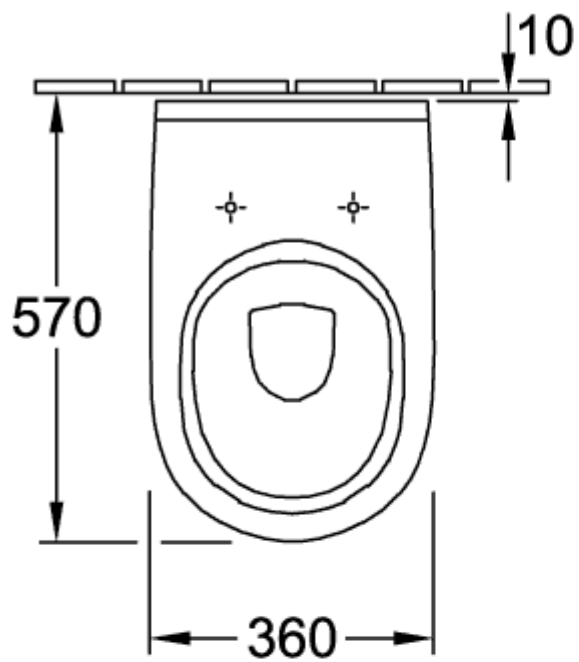

## O.NOVO TIEFSPÜL-WC OVAL

### PRODUKTINFORMATION

|  |  |
|--|--|
| Artikeltitel   | Villeroy & Boch O.novo Tiefspül-WC, bodenstehend, Weiß Alpin |
| Artikelnummer  | 56571001   |
| Montage / Montagetyp   | Bodenstehend   |
| Lieferumfang   | 1 x Tiefspül-WC , 1 x Befestigungssatz                       |
| Tiefe in mm  | 560  |
| Breite in mm   | 360  |
| Höhe in mm   | 400  |
| Kollektion   | O.novo   |
| Geeignet für   | Unterputz-Spülkasten   |
| Innovative Spültechnologie (mit TwistFlush)                  | Nein   |
| Innovative Spültechnologie (mit TwistFlush[e <sup>3</sup> ]) | Nein   |
| Spülvolumen l  | 3 / 4,5 l  |
| Wandhängend - Bodenstehend                                   | bodenstehend   |
| Material   | Sanitärkeramik   |
| Oberfläche   | glänzend   |
| Farbbezeichnung der Farbe                                    | Weiß Alpin   |
| Form   | Oval   |
| Farbbezeichnung  | Weiß Alpin   |
| Antibakterielle Oberfläche (mit AntiBac)                     | Nein   |
| Leichte Oberflächenreinigung (mit CeramicPlus)               | Nein   |
| Spülrandlos (mit DirectFlush)                                | Nein   |
| Spülungstyp  | Tiefspüler   |
| Integrierte Frischelösung (mit ViFresh)                      | Nein   |
| Abgang / Ablauf  | Abgang waagrecht   |

## TECHNISCHE ZEICHNUNGEN

56571001

**56571001**