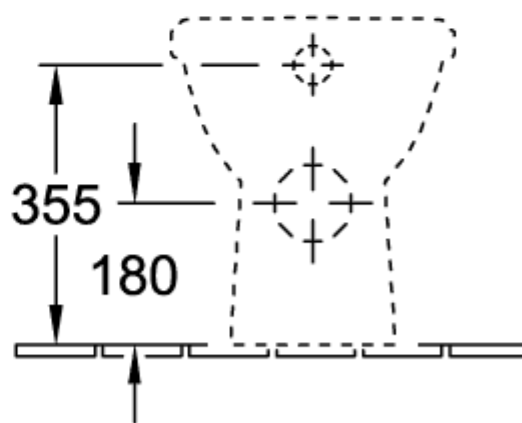

### PRODUKTINFORMATION

|  |  |
|--|--|
| Artikeltitel   | Villeroy & Boch O.novo Tiefspül-WC, bodenstehend, Weiß Alpin |
| Artikelnummer  | 56571001   |
| Montage / Montagetyp   | Bodenstehend   |
| Lieferumfang   | 1 x Tiefspül-WC , 1 x Befestigungssatz                       |
| Tiefe in mm  | 560  |
| Breite in mm   | 360  |
| Höhe in mm   | 400  |
| Kollektion   | O.novo   |
| Geeignet für   | Unterputz-Spülkasten   |
| Innovative Spültechnologie (mit TwistFlush)                  | Nein   |
| Innovative Spültechnologie (mit TwistFlush[e <sup>3</sup> ]) | Nein   |
| Spülvolumen l  | 3 / 4,5 l  |
| Wandhängend - Bodenstehend                                   | bodenstehend   |
| Material   | Sanitärkeramik   |
| Oberfläche   | glänzend   |
| Farbbezeichnung der Farbe                                    | Weiß Alpin   |
| Form   | Oval   |
| Farbbezeichnung  | Weiß Alpin   |
| Antibakterielle Oberfläche (mit AntiBac)                     | Nein   |
| Leichte Oberflächenreinigung (mit CeramicPlus)               | Nein   |
| Spülrandlos (mit DirectFlush)                                | Nein   |
| Spülungstyp  | Tiefspüler   |
| Integrierte Frischelösung (mit ViFresh)                      | Nein   |
| Abgang / Ablauf  | Abgang waagrecht   |

## TECHNISCHE ZEICHNUNGEN

56571001

**56571001**