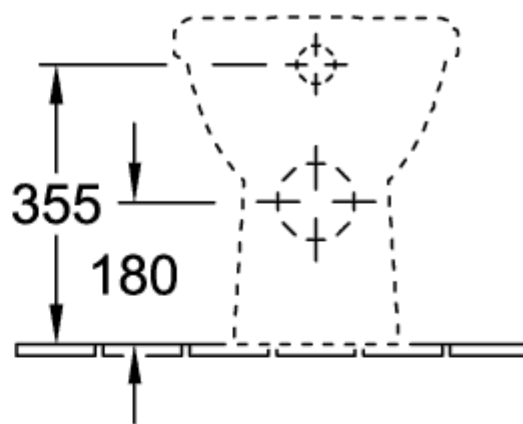

### PRODUKTINFORMATION

|  |  |
|--|--|
| Artikeltitel   | Villeroy & Boch O.novo Tiefspül-WC, bodenstehend, Weiß Alpin |
| Artikelnummer  | 56571001   |
| Montage / Montagetyp   | Bodenstehend   |
| Lieferumfang   | 1 x Tiefspül-WC , 1 x Befestigungssatz                       |
| Tiefe in mm  | 560  |
| Breite in mm   | 360  |
| Höhe in mm   | 400  |
| Kollektion   | O.novo   |
| Geeignet für   | Unterputz-Spülkasten   |
| Innovative Spültechnologie (mit TwistFlush)                  | Nein   |
| Innovative Spültechnologie (mit TwistFlush[e <sup>3</sup> ]) | Nein   |
| Spülvolumen l  | 3 / 4,5 l  |
| Wandhängend - Bodenstehend                                   | bodenstehend   |
| Material   | Sanitärkeramik   |
| Oberfläche   | glänzend   |
| Farbbezeichnung der Farbe                                    | Weiß Alpin   |
| Form   | Oval   |
| Farbbezeichnung  | Weiß Alpin   |
| Antibakterielle Oberfläche (mit AntiBac)                     | Nein   |
| Leichte Oberflächenreinigung (mit CeramicPlus)               | Nein   |
| Spülrandlos (mit DirectFlush)                                | Nein   |
| Spülungstyp  | Tiefspüler   |
| Integrierte Frischelösung (mit ViFresh)                      | Nein   |
| Abgang / Ablauf  | Abgang waagrecht   |

## TECHNISCHE ZEICHNUNGEN

56571001

**56571001**