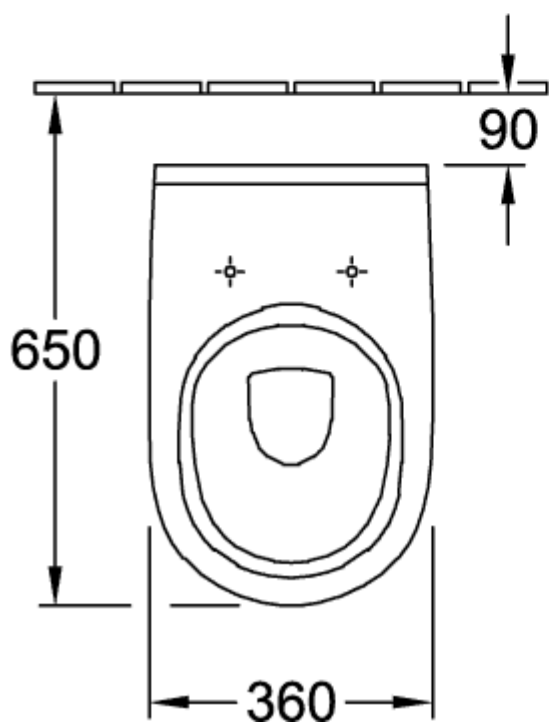

## O.NOVO TIEFSPÜL-WC OVAL

### PRODUKTINFORMATION

|  |  |
|--|--|
| Artikeltitel   | Villeroy & Boch O.novo Tiefspül-WC, bodenstehend, Weiß Alpin |
| Artikelnummer  | 56571001   |
| Montage / Montagetyp   | Bodenstehend   |
| Lieferumfang   | 1 x Tiefspül-WC , 1 x Befestigungssatz                       |
| Tiefe in mm  | 560  |
| Breite in mm   | 360  |
| Höhe in mm   | 400  |
| Kollektion   | O.novo   |
| Geeignet für   | Unterputz-Spülkasten   |
| Innovative Spültechnologie (mit TwistFlush)                  | Nein   |
| Innovative Spültechnologie (mit TwistFlush[e <sup>3</sup> ]) | Nein   |
| Spülvolumen l  | 3 / 4,5 l  |
| Wandhängend - Bodenstehend                                   | bodenstehend   |
| Material   | Sanitärkeramik   |
| Oberfläche   | glänzend   |
| Farbbezeichnung der Farbe                                    | Weiß Alpin   |
| Form   | Oval   |
| Farbbezeichnung  | Weiß Alpin   |
| Antibakterielle Oberfläche (mit AntiBac)                     | Nein   |
| Leichte Oberflächenreinigung (mit CeramicPlus)               | Nein   |
| Spülrandlos (mit DirectFlush)                                | Nein   |
| Spülungstyp  | Tiefspüler   |
| Integrierte Frischelösung (mit ViFresh)                      | Nein   |
| Abgang / Ablauf  | Abgang waagrecht   |

## TECHNISCHE ZEICHNUNGEN

56571001

**56571001**