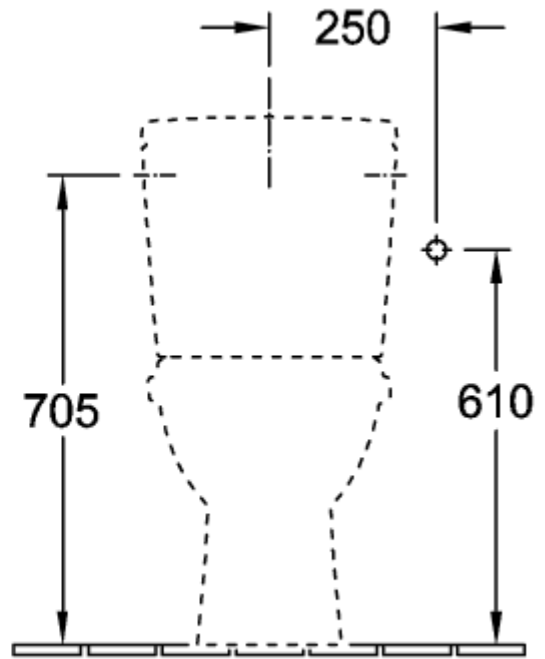

### PRODUKTINFORMATION

Artikeltitel	Villeroy & Boch O.novo Spülkasten, Zulauf seitlich, reversibel, Weiß Alpin
Artikelnummer	5760S101
Lieferumfang	1 x Spülkasten , 1 x Befestigungssatz
Tiefe in mm	165
Breite in mm	385
Höhe in mm	360
Kollektion	O.novo
Material	Sanitärkeramik
Farbbezeichnung der Farbe	Weiß Alpin
Anderes Material	Druckknopf: Kunststoff (ABS) Innengarnitur: Kunststoff
Anderere Oberflächen	Druckknopf: verchromt, glänzend, Innengarnitur: glänzend
Farbbezeichnung	Weiß Alpin
Anderere Farbbezeichnungen	Druckknopf: Verchromt, Innengarnitur: Weiß Alpin

TECHNISCHE ZEICHNUNGEN

5760S101

5760S101

**5760S101**

\*  8701 00 = 190 - 2

\*  8711 00 = 100 - 1