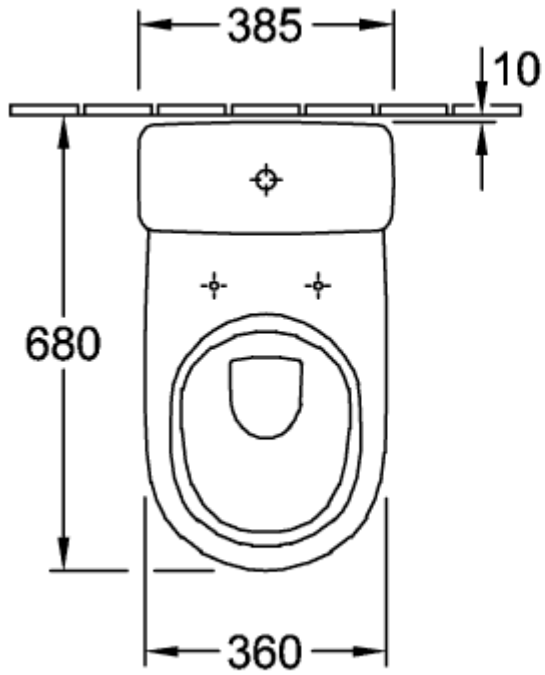

TECHNISCHE ZEICHNUNGEN

5760S101