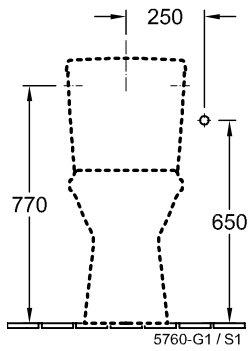

### PRODUKTINFORMATION

Artikeltitel	Villeroy & Boch O.novo Spülkasten, Zulauf seitlich, reversibel, Weiß Alpin
Artikelnummer	5760S101
Lieferumfang	1 x Spülkasten , 1 x Befestigungssatz
Tiefe in mm	165
Breite in mm	385
Höhe in mm	360
Kollektion	O.novo
Material	Sanitärkeramik
Farbbezeichnung der Farbe	Weiß Alpin
Anderes Material	Druckknopf: Kunststoff (ABS) Innengarnitur: Kunststoff
Anderere Oberflächen	Druckknopf: verchromt, glänzend, Innengarnitur: glänzend
Farbbezeichnung	Weiß Alpin
Anderere Farbbezeichnungen	Druckknopf: Verchromt, Innengarnitur: Weiß Alpin

TECHNISCHE ZEICHNUNGEN

5760S101

5760S101

**5760S101**

\*  8701 00 = 190 - 2

\*  8711 00 = 100 - 1

# 5760S101

5760S101

\*  8701 00 = 190 - 250

\*  8711 00 = 100 - 190

5760-G1 / S1