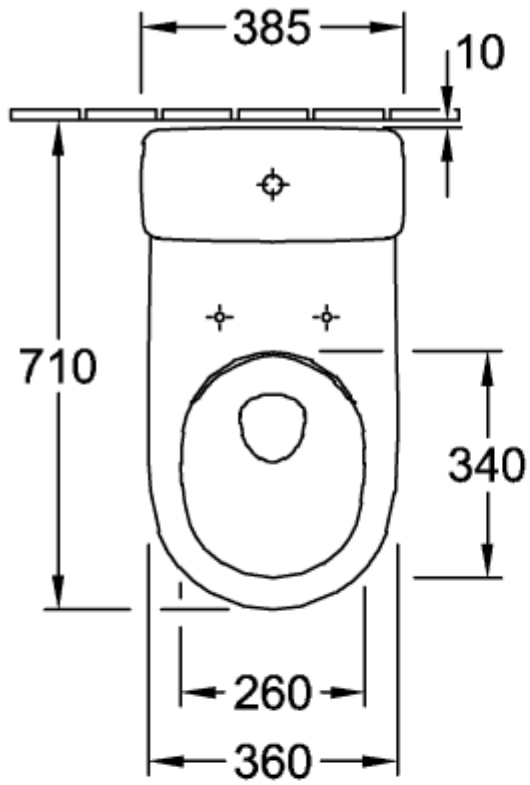

5760S101

* 8701 00 = 190 - 250

* 8711 00 = 100 - 190