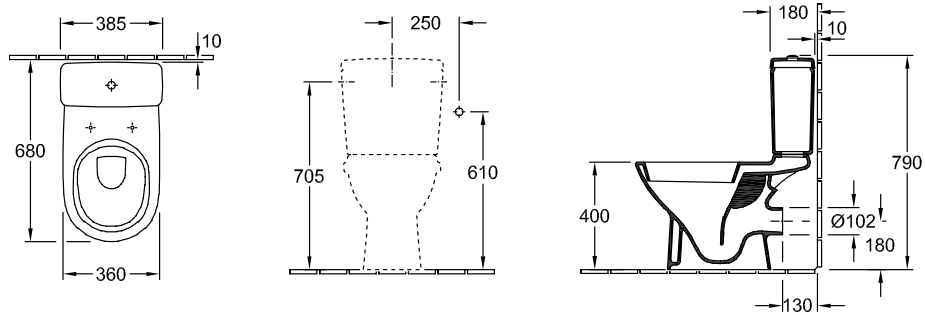

5760S101

5760S101

5760S101