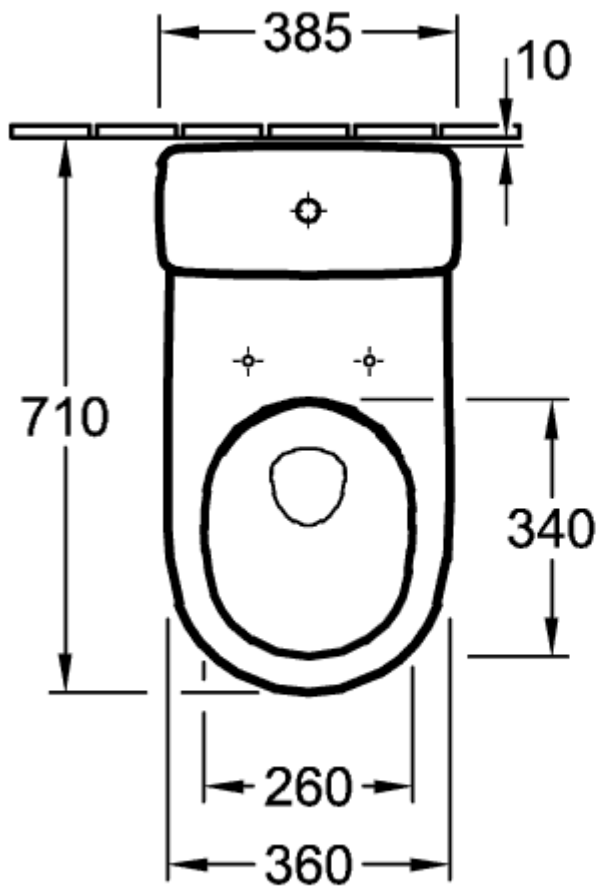

### PRODUKTINFORMATION

Artikeltitel	Villeroy & Boch O.novo Spülkasten, Zulauf seitlich, reversibel, Weiß Alpin
Artikelnummer	5760S101
Lieferumfang	1 x Spülkasten , 1 x Befestigungssatz
Tiefe in mm	165
Breite in mm	385
Höhe in mm	360
Kollektion	O.novo
Material	Sanitärkeramik
Farbbezeichnung der Farbe	Weiß Alpin
Anderes Material	Druckknopf: Kunststoff (ABS) Innengarnitur: Kunststoff
Anderere Oberflächen	Druckknopf: verchromt, glänzend, Innengarnitur: glänzend
Farbbezeichnung	Weiß Alpin
Anderere Farbbezeichnungen	Druckknopf: Verchromt, Innengarnitur: Weiß Alpin

TECHNISCHE ZEICHNUNGEN

5760S101

5760S101

**5760S101**

\*  8701 00 = 190 - 2

\*  8711 00 = 100 - 1