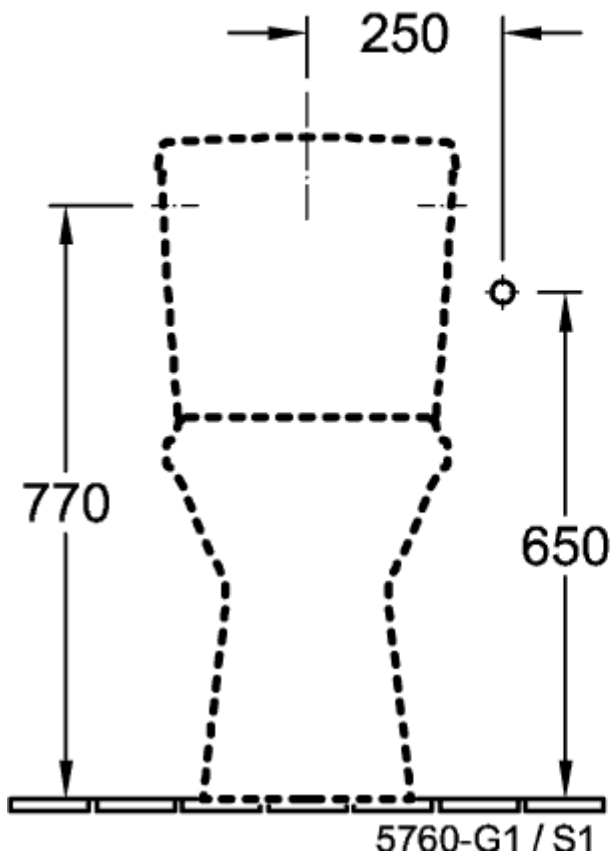

### PRODUKTINFORMATION

Artikeltitel	Villeroy & Boch O.novo Spülkasten, Zulauf seitlich, reversibel, Weiß Alpin
Artikelnummer	5760S101
Lieferumfang	1 x Spülkasten , 1 x Befestigungssatz
Tiefe in mm	165
Breite in mm	385
Höhe in mm	360
Kollektion	O.novo
Material	Sanitärkeramik
Farbbezeichnung der Farbe	Weiß Alpin
Anderes Material	Druckknopf: Kunststoff (ABS) Innengarnitur: Kunststoff
Anderere Oberflächen	Druckknopf: verchromt, glänzend, Innengarnitur: glänzend
Farbbezeichnung	Weiß Alpin
Anderere Farbbezeichnungen	Druckknopf: Verchromt, Innengarnitur: Weiß Alpin

TECHNISCHE ZEICHNUNGEN

5760S101

5760S101

**5760S101**

\*  8701 00 = 190 - 2

\*  8711 00 = 100 - 1

# 5760S101

5760S101

\*  8701 00 = 190 - 250

\*  8711 00 = 100 - 190

5760-G1 / S1