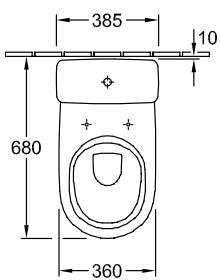

### PRODUKTINFORMATION

Artikeltitel	Villeroy & Boch O.novo Spülkasten, Zulauf seitlich, reversibel, Weiß Alpin
Artikelnummer	5760S101
Lieferumfang	1 x Spülkasten , 1 x Befestigungssatz
Tiefe in mm	165
Breite in mm	385
Höhe in mm	360
Kollektion	O.novo
Material	Sanitärkeramik
Farbbezeichnung der Farbe	Weiß Alpin
Anderes Material	Druckknopf: Kunststoff (ABS) Innengarnitur: Kunststoff
Anderere Oberflächen	Druckknopf: verchromt, glänzend, Innengarnitur: glänzend
Farbbezeichnung	Weiß Alpin
Anderere Farbbezeichnungen	Druckknopf: Verchromt, Innengarnitur: Weiß Alpin

TECHNISCHE ZEICHNUNGEN

5760S101

5760S101

**5760S101**

\*  8701 00 = 190 - 2

\*  8711 00 = 100 - 1