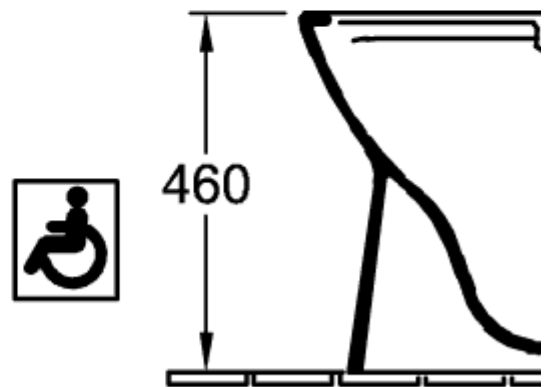

### PRODUKTINFORMATION

Artikeltitel	Villeroy & Boch O.novo Spülkasten, Zulauf seitlich, reversibel, Weiß Alpin
Artikelnummer	5760S101
Lieferumfang	1 x Spülkasten , 1 x Befestigungssatz
Tiefe in mm	165
Breite in mm	385
Höhe in mm	360
Kollektion	O.novo
Material	Sanitärkeramik
Farbbezeichnung der Farbe	Weiß Alpin
Anderes Material	Druckknopf: Kunststoff (ABS) Innengarnitur: Kunststoff
Anderere Oberflächen	Druckknopf: verchromt, glänzend, Innengarnitur: glänzend
Farbbezeichnung	Weiß Alpin
Anderere Farbbezeichnungen	Druckknopf: Verchromt, Innengarnitur: Weiß Alpin

TECHNISCHE ZEICHNUNGEN

5760S101

5760S101

**5760S101**

\*  8701 00 = 190 - 2

\*  8711 00 = 100 - 1