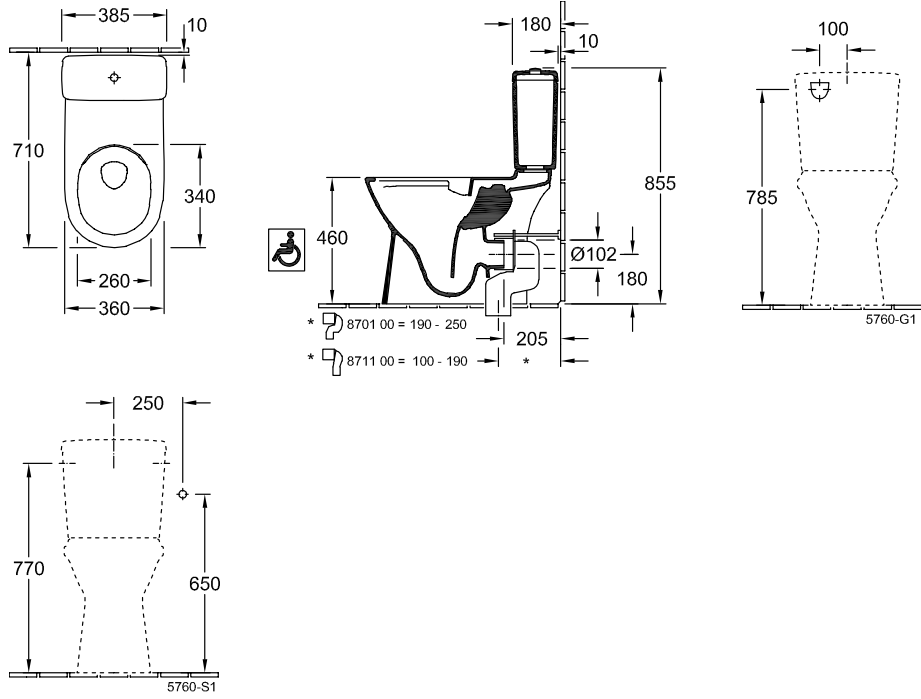

### PRODUKTINFORMATION

Artikeltitel	Villeroy & Boch O.novo Spülkasten, Zulauf seitlich, reversibel, Weiß Alpin
Artikelnummer	5760S101
Lieferumfang	1 x Spülkasten , 1 x Befestigungssatz
Tiefe in mm	165
Breite in mm	385
Höhe in mm	360
Kollektion	O.novo
Material	Sanitärkeramik
Farbbezeichnung der Farbe	Weiß Alpin
Anderes Material	Druckknopf: Kunststoff (ABS) Innengarnitur: Kunststoff
Anderere Oberflächen	Druckknopf: verchromt, glänzend, Innengarnitur: glänzend
Farbbezeichnung	Weiß Alpin
Anderere Farbbezeichnungen	Druckknopf: Verchromt, Innengarnitur: Weiß Alpin

# 5760S101

5760S101

**5760S101**

**5760S101**

**5760S101**

**5760S101**

**5760S101**

**5760S101**