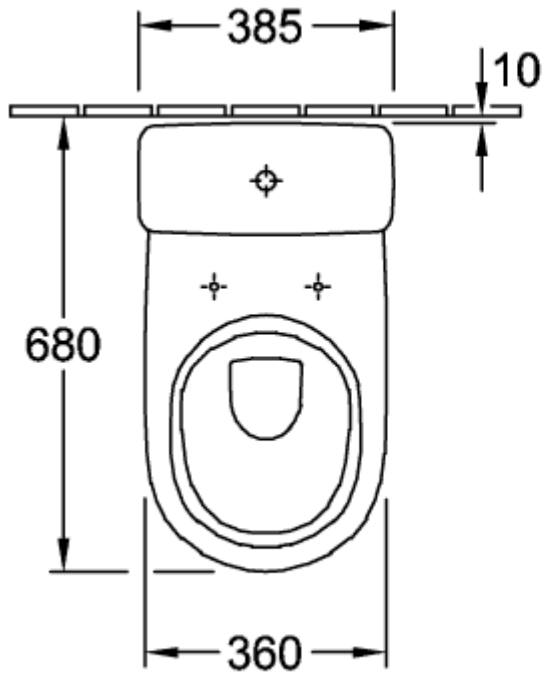

5760S101

5760S101

5760S101