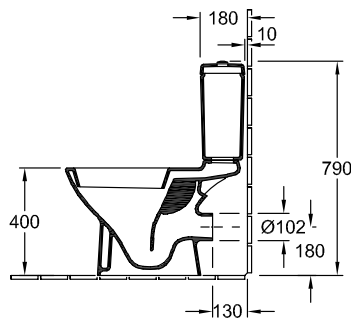

TECHNISCHE ZEICHNUNGEN

5760S101