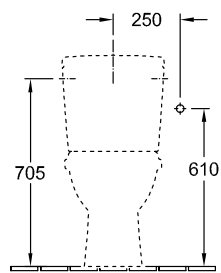

### PRODUKTINFORMATION

Artikeltitel	Villeroy & Boch O.novo Spülkasten, Zulauf seitlich, reversibel, Weiß Alpin
Artikelnummer	5760S101
Lieferumfang	1 x Spülkasten , 1 x Befestigungssatz
Tiefe in mm	165
Breite in mm	385
Höhe in mm	360
Kollektion	O.novo
Material	Sanitärkeramik
Farbbezeichnung der Farbe	Weiß Alpin
Anderes Material	Druckknopf: Kunststoff (ABS) Innengarnitur: Kunststoff
Anderere Oberflächen	Druckknopf: verchromt, glänzend, Innengarnitur: glänzend
Farbbezeichnung	Weiß Alpin
Anderere Farbbezeichnungen	Druckknopf: Verchromt, Innengarnitur: Weiß Alpin

TECHNISCHE ZEICHNUNGEN

5760S101

5760S101

**5760S101**

\*  8701 00 = 190 - 2

\*  8711 00 = 100 - 1