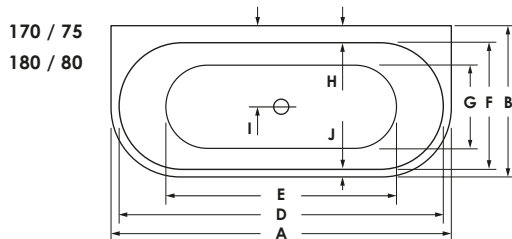

## LIVORNO OVAL F WAND

<b>Maße</b>	<b>165 x 75 x 44 cm</b>	0034662
	<b>170 x 75 x 45 cm</b>	0038786
	<b>180 x 80 x 45 cm</b>	0038757
<b>Preisgruppe</b>	PG 1	
<b>Farbe</b>	Weiß	

<b>Maße</b>	<b>165 x 75 x 44 cm</b>	0034662
	<b>170 x 75 x 45 cm</b>	0038786
	<b>180 x 80 x 45 cm</b>	0038757
<b>Preisgruppe</b>	PG 1	
<b>Farbe</b>	Weiß Matt	

LIVORNO OVAL F WAND	A	B	C	D	E	F	G	H	I	J	K	L	M	N	Wasser- inhalt	Bauhöhe	Gewicht
165 / 75	165	75	44	154	124	64	45	5,5	24	5,5	145	59	65,5	21°	ca. 140 l	59 cm	ca. 45 kg
170 / 75	170	74,5	45	162	119	63,5	40	7	39	4	153,5	62,5	67,5	27°	ca. 120 l	62,5 cm	ca. 43 kg
180 / 80	180	80	45	172	122	67	44	9	43	4	163	62,5	71,5	30°	ca. 160 l	62,5 cm	ca. 43 kg