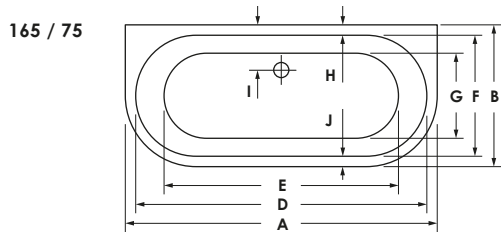

## LIVORNO OVAL F WAND

<b>Maße</b>	<b>165 x 75 x 44 cm</b>	0034662
	<b>170 x 75 x 45 cm</b>	0038786
	<b>180 x 80 x 45 cm</b>	0038757
<b>Preisgruppe</b>	PG 1	
<b>Farbe</b>	Weiß	

<b>Maße</b>	<b>165 x 75 x 44 cm</b>	0034662
	<b>170 x 75 x 45 cm</b>	0038786
	<b>180 x 80 x 45 cm</b>	0038757
<b>Preisgruppe</b>	PG 1	
<b>Farbe</b>	Weiß Matt	

LIVORNO OVAL F WAND	A	B	C	D	E	F	G	H	I	J	K	L	M	N	Wasser- inhalt	Bauhöhe	Gewicht
165 / 75	165	75	44	154	124	64	45	5,5	24	5,5	145	59	65,5	21°	ca. 140 l	59 cm	ca. 45 kg
170 / 75	170	74,5	45	162	119	63,5	40	7	39	4	153,5	62,5	67,5	27°	ca. 120 l	62,5 cm	ca. 43 kg
180 / 80	180	80	45	172	122	67	44	9	43	4	163	62,5	71,5	30°	ca. 160 l	62,5 cm	ca. 43 kg