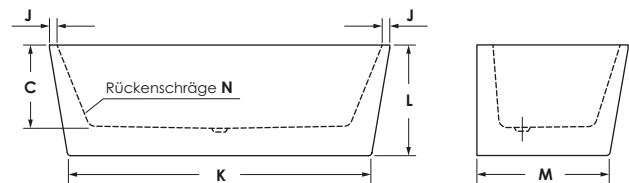

## LIVORNO OVAL F WAND

<b>Maße</b>	<b>165 x 75 x 44 cm</b>	0034662
	<b>170 x 75 x 45 cm</b>	0038786
	<b>180 x 80 x 45 cm</b>	0038757
<b>Preisgruppe</b>	PG 1	
<b>Farbe</b>	Weiß	

<b>Maße</b>	<b>165 x 75 x 44 cm</b>	0034662
	<b>170 x 75 x 45 cm</b>	0038786
	<b>180 x 80 x 45 cm</b>	0038757
<b>Preisgruppe</b>	PG 1	
<b>Farbe</b>	Weiß Matt	

LIVORNO OVAL F WAND	A	B	C	D	E	F	G	H	I	J	K	L	M	N	Wasser- inhalt	Bauhöhe	Gewicht
165 / 75	165	75	44	154	124	64	45	5,5	24	5,5	145	59	65,5	21°	ca. 140 l	59 cm	ca. 45 kg
170 / 75	170	74,5	45	162	119	63,5	40	7	39	4	153,5	62,5	67,5	27°	ca. 120 l	62,5 cm	ca. 43 kg
180 / 80	180	80	45	172	122	67	44	9	43	4	163	62,5	71,5	30°	ca. 160 l	62,5 cm	ca. 43 kg