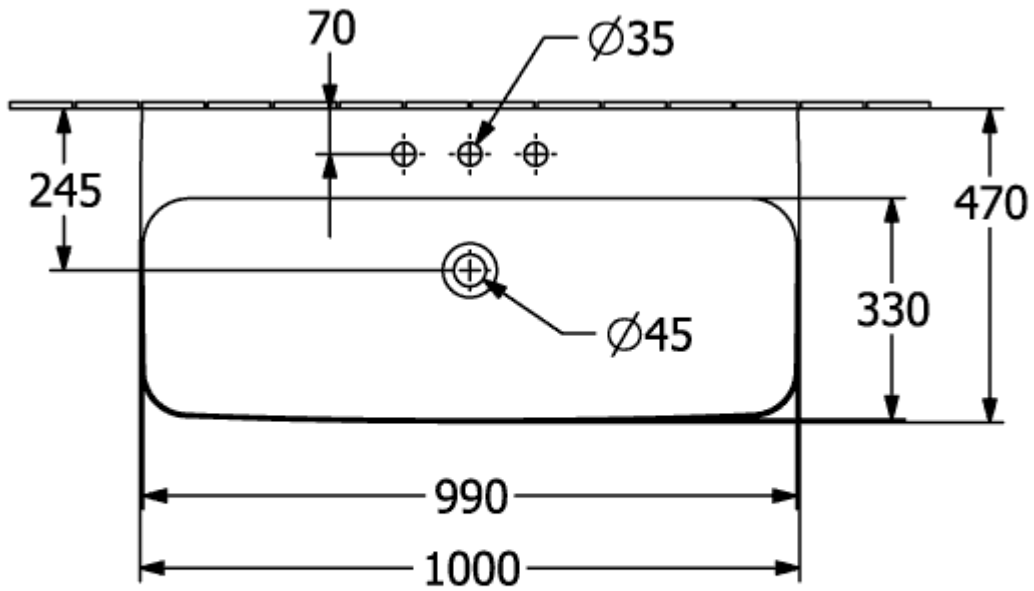

FINION WASCHBECKEN RECHTECK

PRODUKTINFORMATION

Artikeltitel	Villeroy & Boch Finion Waschbecken, 1000 x 470 x 165 mm, Weiß Alpin CeramicPlus, mit verdecktem Überlauf
Artikelnummer	4168ABR1
Montage / Montagetyp	Wandmontage
Lieferumfang	1 x Waschbecken , 1 x verdeckter Überlauf ViFlow mit keramischer Ventilabdeckung
Tiefe in mm	470
Breite in mm	1000
Höhe in mm	165
Innentiefe in mm	105
Kollektion	Finion
Geeignet für	3-Loch Armatur
Material	TitanCeram
Oberfläche	glänzend
Farbbezeichnung der Farbe	Weiß Alpin CeramicPlus
Mit Überlauf	Ja
Form	Rechteck
Farbbezeichnung	Weiß Alpin
Antibakterielle Oberfläche (mit AntiBac)	Nein
Leichte Oberflächenreinigung (mit CeramicPlus)	Ja
Anzahl Hahnloch durchgestochen	1
Anzahl Hahnloch vorgestochen	2
Anzahl der Becken	1

TECHNISCHE ZEICHNUNGEN

4168ABR1

8

4168ABR1