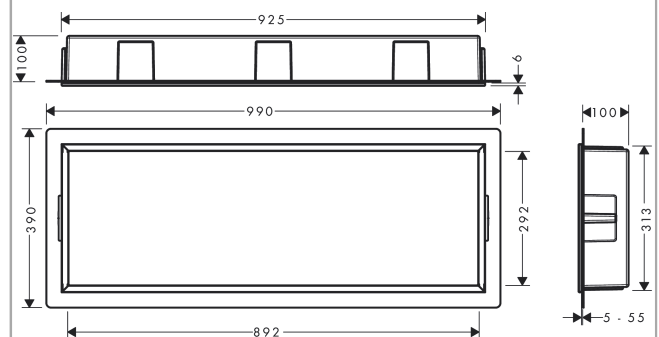

XtraStoris Original
Wandnische mit Rahmen 300/900/100
 Oberfläche: **Mattschwarz** Artikelnummer: **56067670**

Beschreibung

Merkmale

- besteht aus: Wandnische mit Rahmen, Dichtungsset
- Einbautiefe: 100 mm
- Anwendungsbereich: Neubau, Sanierung
- einfach zu reinigende Oberfläche
- speziell für die Anwendung im Nassbereich
- Wandtyp: Nassbau, Trockenbau
- Material Dichtungsset: Polystyrol (PS)
- Werkstoffgüte Wandnische: Edelstahl V2A (1.4301)
- Oberfläche der Wandnische: pulverbeschichtetes Edelstahl
- Maße Wandnische: 300 x 900 x 100 mm (HxBxT)
- benötigte Maße für Installationsset: 313 x 925 x 100 mm (HxBxT)

Technologie

Designpreise

reddot winner 2022

Produktabbildung

Maßzeichnung

XtraStoris Original
 Wandnische mit Rahmen 300/900/100
 Oberfläche: **Mattschwarz** Artikelnummer: **56067670**

Explosionszeichnung

Baujahr: >10/23