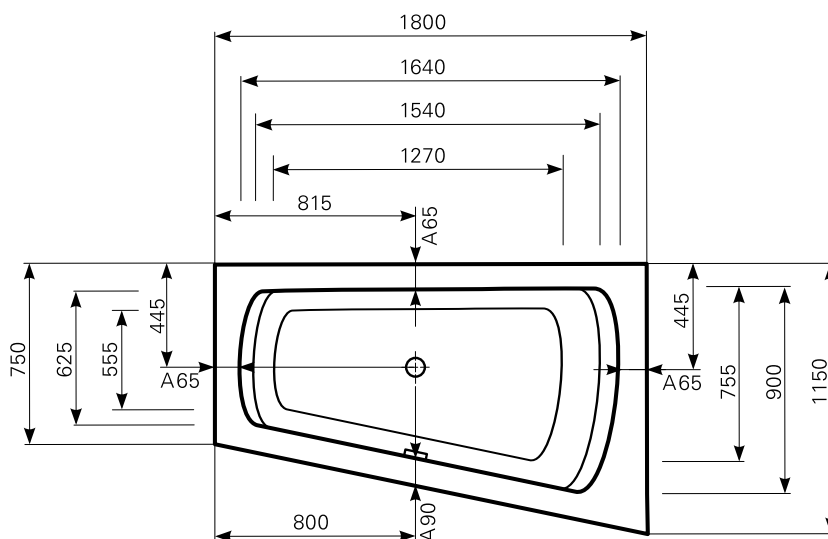

senecio 180 × 115 Acrylwanne | Wasserfüllmenge: 260 Ltr.

ARTIKEL-NR.	FARBGRUPPE	OBERFLÄCHE	AUSRICHTUNG
1218000101	FG 1: weiß	glänzend	links
1218000120	FG 2	glänzend	links
1218000130	FG 3	edelweiß-matt	links
1218000190	FG 4: rein-weiß	matt-finish	links
1218000201	FG 1: weiß	glänzend	rechts
1218000220	FG 2	glänzend	rechts
1218000230	FG 3	edelweiß-matt	rechts
1218000290	FG 4: rein-weiß	matt-finish	rechts

Maß Wannenrand (Schnitt) A = gerade Auflagefläche | Alle Maßangaben in Millimeter

Alle Maßangaben zur inneren Länge und inneren Breite wurden 7 cm über dem Boden gemessen. Die Wasserfüllmenge wurde mit einer Person (ca. 70 Ltr.) gemessen.