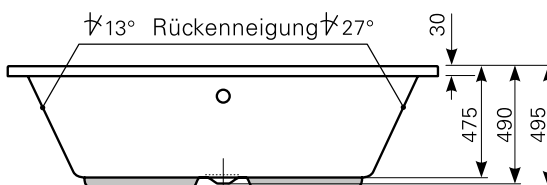

senecio 180 × 115 Acrylwanne | Wasserfüllmenge: 260 Ltr.

ARTIKEL-NR.	FARBGRUPPE	OBERFLÄCHE	AUSRICHTUNG
1218000101	FG 1: weiß	glänzend	links
1218000120	FG 2	glänzend	links
1218000130	FG 3	edelweiß-matt	links
1218000190	FG 4: rein-weiß	matt-finish	links
1218000201	FG 1: weiß	glänzend	rechts
1218000220	FG 2	glänzend	rechts
1218000230	FG 3	edelweiß-matt	rechts
1218000290	FG 4: rein-weiß	matt-finish	rechts

Maß Wannenrand (Schnitt) A = gerade Auflagefläche | Alle Maßangaben in Millimeter

Alle Maßangaben zur inneren Länge und inneren Breite wurden 7 cm über dem Boden gemessen. Die Wasserfüllmenge wurde mit einer Person (ca. 70 Ltr.) gemessen.