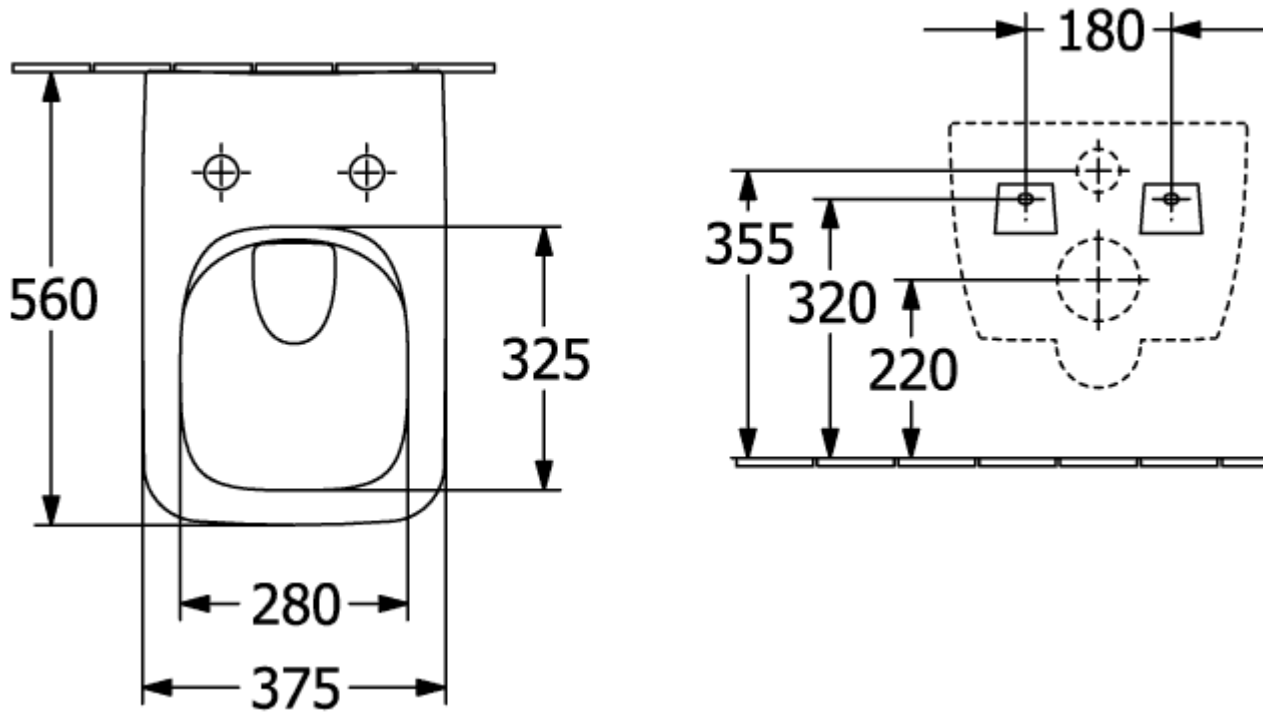

TECHNISCHE ZEICHNUNGEN

4626HS01