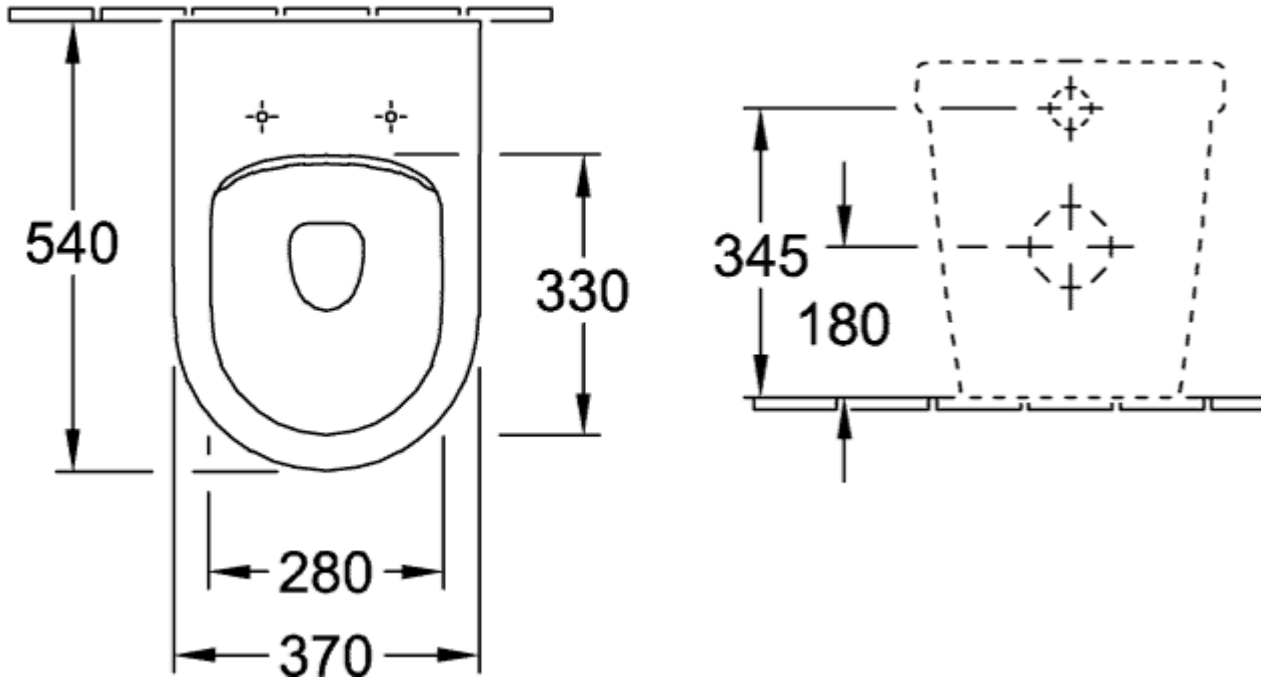

ARCHITECTURA TIEFSPÜL-WC SPÜLRANDLOS OVAL

PRODUKTINFORMATION

Artikeltitel	Villeroy & Boch Architectura Tiefspül-WC spülrandlos, bodenstehend, Weiß Alpin
Artikelnummer	5690R001
Montage / Montagetyp	Bodenstehend
Lieferumfang	1 x Tiefspül-WC spülrandlos , 1 x Befestigungssatz
Tiefe in mm	540
Breite in mm	370
Höhe in mm	400
Kollektion	Architectura
Geeignet für	Unterputz-Spülkasten
Innovative Spültechnologie (mit TwistFlush)	Nein
Innovative Spültechnologie (mit TwistFlush[e ³])	Nein
Spülvolumen l	3 / 4,5 l
Wandhängend - Bodenstehend	bodenstehend
Material	Sanitärkeramik
Oberfläche	glänzend
Farbbezeichnung der Farbe	Weiß Alpin
Form	Oval
Farbbezeichnung	Weiß Alpin
Antibakterielle Oberfläche (mit AntiBac)	Nein
Leichte Oberflächenreinigung (mit CeramicPlus)	Nein
Spülrandlos (mit DirectFlush)	Ja
Spülungstyp	Tiefspüler
Integrierte Frischelösung (mit ViFresh)	Nein
Abgang / Ablauf	Abgang waagrecht

TECHNISCHE ZEICHNUNGEN

5690R001

5690R001