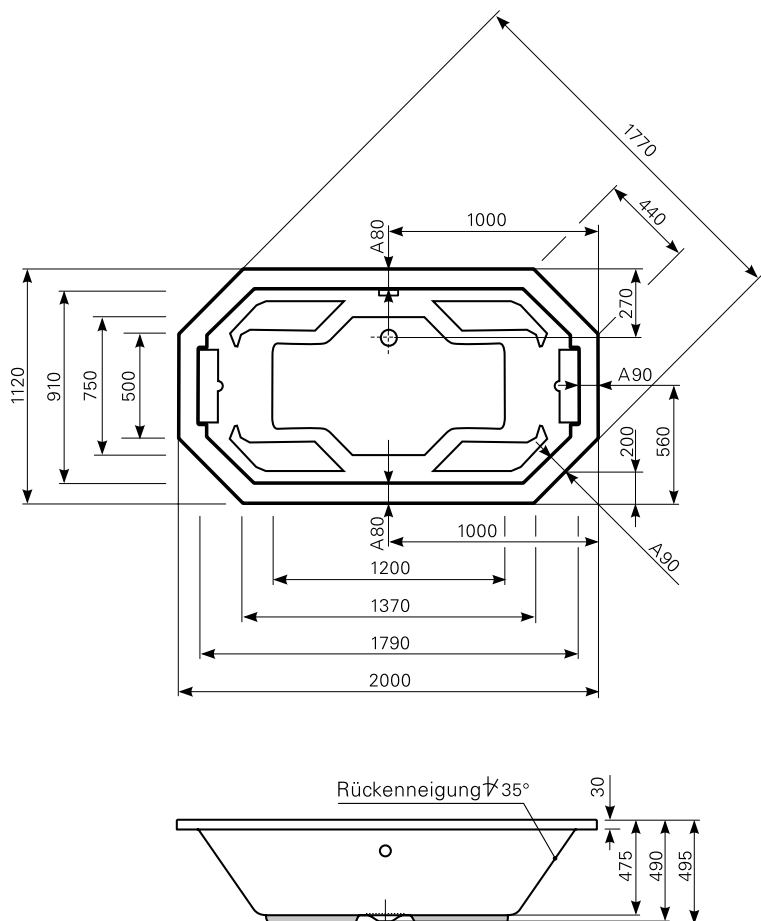

# felina 200 × 112 Acrylwanne | Wasserfüllmenge: 260 Ltr.

ARTIKEL-NR.	FARBGRUPPE	OBERFLÄCHE
1520000101	FG 1: weiß	glänzend
1520000120	FG 2	glänzend
1520000130	FG 3	edelweiß-matt

Maß Wannenrand (Schnitt) A = gerade Auflagefläche | Alle Maßangaben in Millimeter

Alle Maßangaben zur inneren Länge und inneren Breite wurden 7 cm über dem Boden gemessen. Die Wasserfüllmenge wurde mit einer Person (ca. 70 Ltr.) gemessen.