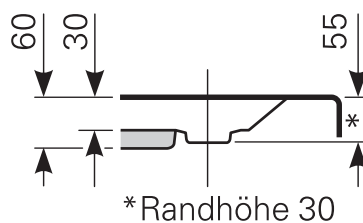

# lupina 120 × 80 superflach Duschwanne Acryl, Masse: ≈ 17kg

ARTIKEL-NR.	FARBGRUPPE	OBERFLÄCHE	AUSRICHTUNG
2012000301	FG 1: weiß	glänzend	links
2012000320	FG 2	glänzend	links
2012000330	FG 3	edelweiß-matt	links
2012000390	FG 4: rein-weiß	matt-finish (Rutschhemmung R10, Gruppe C, TÜV-Zert.)	links
2012000401	FG 1: weiß	glänzend	rechts
2012000420	FG 2	glänzend	rechts
2012000430	FG 3	edelweiß-matt	rechts
2012000490	FG 4: rein-weiß	matt-finish (Rutschhemmung R10, Gruppe C, TÜV-Zert.)	rechts

Ablauf: Alle flachen und superflachen Duschwannen 90 mm Ø. Alle tiefen Duschwannen 52 mm Ø.