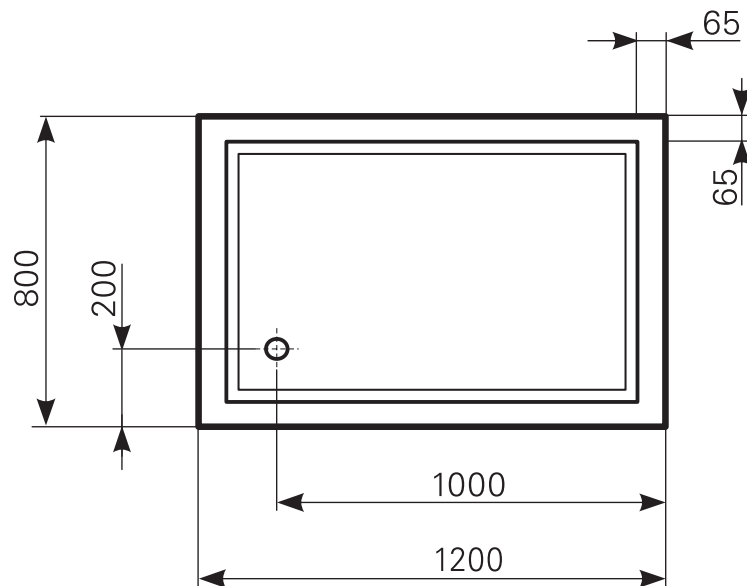

# lupina 120 × 80 superflach Duschwanne Acryl, Masse: ≈ 17kg

ARTIKEL-NR.	FARBGRUPPE	OBERFLÄCHE	AUSRICHTUNG
2012000301	FG 1: weiß	glänzend	links
2012000320	FG 2	glänzend	links
2012000330	FG 3	edelweiß-matt	links
2012000390	FG 4: rein-weiß	matt-finish (Rutschhemmung R10, Gruppe C, TÜV-Zert.)	links
2012000401	FG 1: weiß	glänzend	rechts
2012000420	FG 2	glänzend	rechts
2012000430	FG 3	edelweiß-matt	rechts
2012000490	FG 4: rein-weiß	matt-finish (Rutschhemmung R10, Gruppe C, TÜV-Zert.)	rechts

Ablauf: Alle flachen und superflachen Duschwannen 90 mm Ø. Alle tiefen Duschwannen 52 mm Ø.