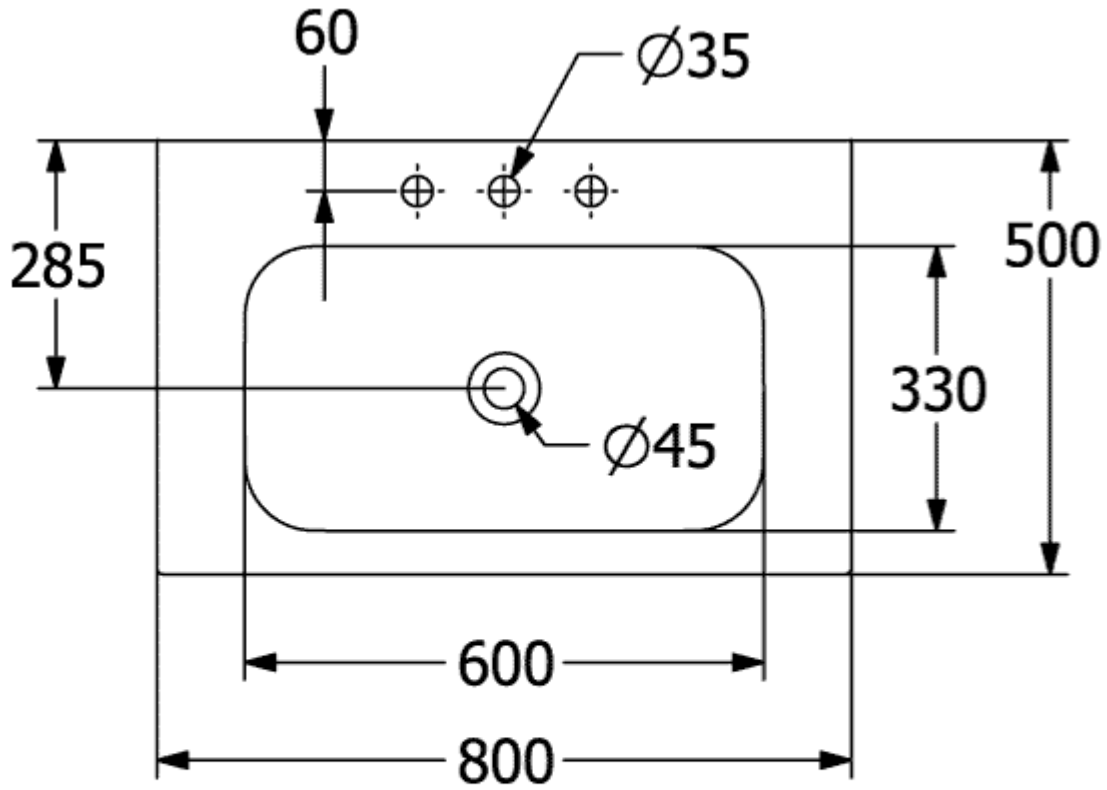

FINION SCHRANKWASCHTISCH RECHTECK

PRODUKTINFORMATION

| | |
|--|--|
| Artikeltitel | Villeroy & Boch Finion Schrankwaschtisch, 800 x 500 x 160 mm, Weiß Alpin CeramicPlus, ohne Überlauf, ungeschliffen |
| Artikelnummer | 416481R1 |
| Montage / Montagetyp | Aufliegender Einbau |
| Montage-Hinweise | Unterstützung des Waschtischs durch geeigneten Unterbau |
| Lieferumfang | 1 x Schrankwaschtisch , 1 x nicht verschließbares Ablaufventil mit keramischer Ventilabdeckung |
| Tiefe in mm | 500 |
| Breite in mm | 800 |
| Höhe in mm | 160 |
| Innentiefe in mm | 100 |
| Kollektion | Finion |
| Geeignet für | 3-Loch Armatur, passendes Villeroy & Boch-Möbel |
| Material | TitanCeram |
| Oberfläche | glänzend |
| Farbbezeichnung der Farbe | Weiß Alpin CeramicPlus |
| Mit Überlauf | Nein |
| Form | Rechteck |
| Farbbezeichnung | Weiß Alpin |
| Antibakterielle Oberfläche (mit AntiBac) | Nein |
| Leichte Oberflächenreinigung (mit CeramicPlus) | Ja |
| Anzahl Hahnloch durchgestochen | 1 |
| Anzahl Hahnloch vorgestochen | 2 |
| Unterseite des Waschbeckens | ungeschliffen |
| Anzahl der Becken | 1 |

TECHNISCHE ZEICHNUNGEN

416481R1

416481R1