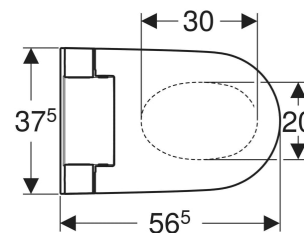

Geberit AquaClean Alba WC-Kompletanlage Wand-WC

VERWENDUNGSZWECKE

- Zur komfortablen WC-Benutzung
- Zum pflegenden Reinigen mit Wasser im Analbereich

EIGENSCHAFTEN

- Warmwasserbereitung über Warmwasserspeicher
- Analdusche mit WhirlSpray-Duschtechnologie
- Duschstrahlstärke in fünf Stufen einstellbar
- Temperatur des Duschwassers mit Geberit Home App einstellbar
- Duscharm mit Geberit Home App in fünf Stufen positionierbar
- Oszillierdusche (automatische Vor- und Rückwärtsbewegung des Duscharms) einstellbar
- Automatische Vor- und Nachreinigung der Duschküse mit Frischwasser
- Entkalkungsprogramm
- Wandhängend
- Spülrandlose WC-Keramik mit TurboFlush-Spültechnik
- Abgang horizontal
- Tiefspül-WC
- Benutzererkennung
- WC-Sitzring und WC-Deckel mit SoftClosing

- WC-Deckel mit SoftOpening
- WC-Sitzring und WC-Deckel mit QuickRelease-Funktion
- Funktionen über Fernbedienung auslösbar
- Mit Geberit Home App kompatibel
- Wasseranschluss seitlich links verdeckt hinter WC-Keramik
- Netzanschluss mit dreidriger flexibler Mantelleitung, seitlich rechts verdeckt hinter WC-Keramik
- Wasseranschluss extern, seitlich links mit Zubehör möglich
- Netzanschluss extern, mit Steckdose rechts möglich
- Zulassung nach (DIN) EN 1717 / (DIN) EN 13077

TECHNISCHE DATEN

Schutzart	IPX4
Nennspannung	230 V AC
Netzfrequenz	50 Hz
Leistungsaufnahme Stand-by max.	0.5 W
Fließdruck	50–1000 kPa
Betriebstemperatur	5–40 °C
Wassertemperatur	34–40 °C
Einstellbereich	
Mindestfließdruck für Berechnungsdurchfluss	50 kPa

Berechnungsdurchfluss	0.02 l/s
Duschkdauer	20 s
Belastung WC-Sitz max.	150 kg
Geruchsabsaugung	Nein
SoftOpening	Ja
Mit WC-Sitzring-Heizung	Nein
Mit Orientierungslicht	Nein
Mit Föhnfunktion	Nein

LIEFERUMFANG

- Wasseranschlusset für Sigma und Omega UP-Spülkästen 12 cm, Einbauhöhe 112 cm
- Kupplungsbuchse für Netzanschluss
- Schallschutzset
- Fernbedienung mit Wandhalterung und Batterie CR2032
- Befestigungsmaterial

ZUBEHÖR

- Panzerschlauch mit Kugelhahn für Geberit AquaClean Alba / Sela
- Wandhalterung klein, diebstahlsicher, für Geberit AquaClean Fernbedienungen (ab Baujahr 2024)