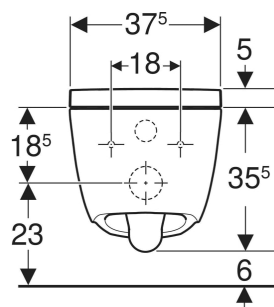

Geberit AquaClean Alba WC-Kompletanlage Wand-WC

VERWENDUNGSZWECKE

- Zur komfortablen WC-Benutzung
- Zum pflegenden Reinigen mit Wasser im Analbereich

EIGENSCHAFTEN

- Warmwasserbereitung über Warmwasserspeicher
- Analdusche mit WhirlSpray-Duschtechnologie
- Duschstrahlstärke in fünf Stufen einstellbar
- Temperatur des Duschwassers mit Geberit Home App einstellbar
- Duscharm mit Geberit Home App in fünf Stufen positionierbar
- Oszillierdusche (automatische Vor- und Rückwärtsbewegung des Duscharms) einstellbar
- Automatische Vor- und Nachreinigung der Duschküse mit Frischwasser
- Entkalkungsprogramm
- Wandhängend
- Spülrandlose WC-Keramik mit TurboFlush-Spültechnik
- Abgang horizontal
- Tiefspül-WC
- Benutzererkennung
- WC-Sitzring und WC-Deckel mit SoftClosing

- WC-Deckel mit SoftOpening
- WC-Sitzring und WC-Deckel mit QuickRelease-Funktion
- Funktionen über Fernbedienung auslösbar
- Mit Geberit Home App kompatibel
- Wasseranschluss seitlich links verdeckt hinter WC-Keramik
- Netzanschluss mit dreidriger flexibler Mantelleitung, seitlich rechts verdeckt hinter WC-Keramik
- Wasseranschluss extern, seitlich links mit Zubehör möglich
- Netzanschluss extern, mit Steckdose rechts möglich
- Zulassung nach (DIN) EN 1717 / (DIN) EN 13077

TECHNISCHE DATEN

Schutzart	IPX4
Nennspannung	230 V AC
Netzfrequenz	50 Hz
Leistungsaufnahme Stand-by max.	0.5 W
Fließdruck	50–1000 kPa
Betriebstemperatur	5–40 °C
Wassertemperatur	34–40 °C
Einstellbereich	
Mindestfließdruck für Berechnungsdurchfluss	50 kPa

Berechnungsdurchfluss	0.02 l/s
Duschkdauer	20 s
Belastung WC-Sitz max.	150 kg
Geruchsabsaugung	Nein
SoftOpening	Ja
Mit WC-Sitzring-Heizung	Nein
Mit Orientierungslicht	Nein
Mit Föhnfunktion	Nein

LIEFERUMFANG

- Wasseranschlusset für Sigma und Omega UP-Spülkästen 12 cm, Einbauhöhe 112 cm
- Kupplungsbuchse für Netzanschluss
- Schallschutzset
- Fernbedienung mit Wandhalterung und Batterie CR2032
- Befestigungsmaterial

ZUBEHÖR

- Panzerschlauch mit Kugelhahn für Geberit AquaClean Alba / Sela
- Wandhalterung klein, diebstahlsicher, für Geberit AquaClean Fernbedienungen (ab Baujahr 2024)