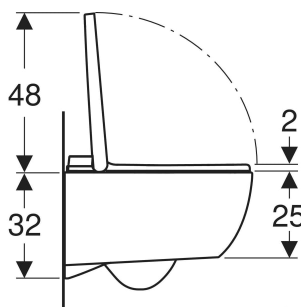

Geberit AquaClean Alba WC-Kompletanlage Wand-WC

VERWENDUNGSZWECKE

- Zur komfortablen WC-Benutzung
- Zum pflegenden Reinigen mit Wasser im Analbereich

EIGENSCHAFTEN

- Warmwasserbereitung über Warmwasserspeicher
- Analdusche mit WhirlSpray-Duschtechnologie
- Duschstrahlstärke in fünf Stufen einstellbar
- Temperatur des Duschwassers mit Geberit Home App einstellbar
- Duscharm mit Geberit Home App in fünf Stufen positionierbar
- Oszillierdusche (automatische Vor- und Rückwärtsbewegung des Duscharms) einstellbar
- Automatische Vor- und Nachreinigung der Duschküse mit Frischwasser
- Entkalkungsprogramm
- Wandhängend
- Spülrandlose WC-Keramik mit TurboFlush-Spültechnik
- Abgang horizontal
- Tiefspül-WC
- Benutzererkennung
- WC-Sitzring und WC-Deckel mit SoftClosing

- WC-Deckel mit SoftOpening
- WC-Sitzring und WC-Deckel mit QuickRelease-Funktion
- Funktionen über Fernbedienung auslösbar
- Mit Geberit Home App kompatibel
- Wasseranschluss seitlich links verdeckt hinter WC-Keramik
- Netzanschluss mit dreidriger flexibler Mantelleitung, seitlich rechts verdeckt hinter WC-Keramik
- Wasseranschluss extern, seitlich links mit Zubehör möglich
- Netzanschluss extern, mit Steckdose rechts möglich
- Zulassung nach (DIN) EN 1717 / (DIN) EN 13077

TECHNISCHE DATEN

Schutzart	IPX4
Nennspannung	230 V AC
Netzfrequenz	50 Hz
Leistungsaufnahme Stand-by max.	0.5 W
Fließdruck	50–1000 kPa
Betriebstemperatur	5–40 °C
Wassertemperatur	34–40 °C
Einstellbereich	
Mindestfließdruck für Berechnungsdurchfluss	50 kPa

Berechnungsdurchfluss	0.02 l/s
Duschkdauer	20 s
Belastung WC-Sitz max.	150 kg
Geruchsabsaugung	Nein
SoftOpening	Ja
Mit WC-Sitzring-Heizung	Nein
Mit Orientierungslicht	Nein
Mit Föhnfunktion	Nein

LIEFERUMFANG

- Wasseranschlusset für Sigma und Omega UP-Spülkästen 12 cm, Einbauhöhe 112 cm
- Kupplungsbuchse für Netzanschluss
- Schallschutzset
- Fernbedienung mit Wandhalterung und Batterie CR2032
- Befestigungsmaterial

ZUBEHÖR

- Panzerschlauch mit Kugelhahn für Geberit AquaClean Alba / Sela
- Wandhalterung klein, diebstahlsicher, für Geberit AquaClean Fernbedienungen (ab Baujahr 2024)