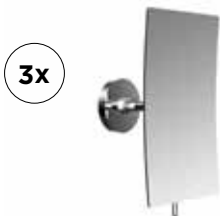

1094 001 37 chrom/chrome
1094 133 37 schwarz/black
1094 139 37 weiss/white
4378 000 00 Klebe-Set / Glue-Set

Klebespiegel,
3-fach, eckig 132 x 208 mm, randlos
(mit emco glue system)
Stick on mirror,
3-times, square 132 x 208 mm, rimless
(emco glue system)