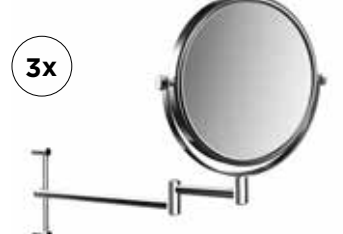

**3x**  
**1094 001 08**

**Wandspiegel,**  
rund, Ø 200 mm, 1-armig

**Wall mirror,**  
round, Ø 200 mm, 1-arm

**3x**  
**1094 001 10**

**Wandspiegel,**  
rund, Ø 200 mm, 2-armig

**Wall mirror,**  
round, Ø 200 mm, 2-arms

**3x**  
**1094 001 11**

**Wandspiegel,**  
rund, Ø 200 mm, 1-armig, höhenverstellbar

**Wall mirror,**  
round, Ø 200 mm, 1-arm, hight adjustable

**3x**  
**1094 001 15**

**Wandspiegel,**  
rund, Ø 200 mm, 2-armig, höhenverstellbar