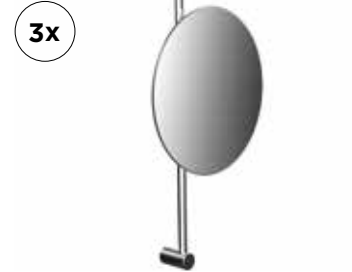

**LED standing mirror**, round, Ø 203 mm, with illuminated touch sensor (On/Off, Colour change), with helix cable and plug, chrome

MI

# PURE | Wandspiegel

**3x**  
**1094 001 06** chrom/chrome  
**1094 133 06** schwarz/black

**Wandspiegel,**  
rund, Ø 190 mm, 1-armig, randlos

**Wall mirror,**  
round, Ø 190 mm, 1-arm, rimless

**3x**  
**1094 001 07** chrom/chrome

**Wandspiegel,**  
eckig, 132 x 208 mm, 1-armig, randlos

**Wall mirror,**  
square, 132 x 208 mm, 1-arm, rimless

**3x**  
**1094 001 14** chrom/chrome

**Wandspiegel,**  
rund, Ø 202 mm, höhenverstellbar

**Wall mirror,**  
round, Ø 202 mm, hight adjustable