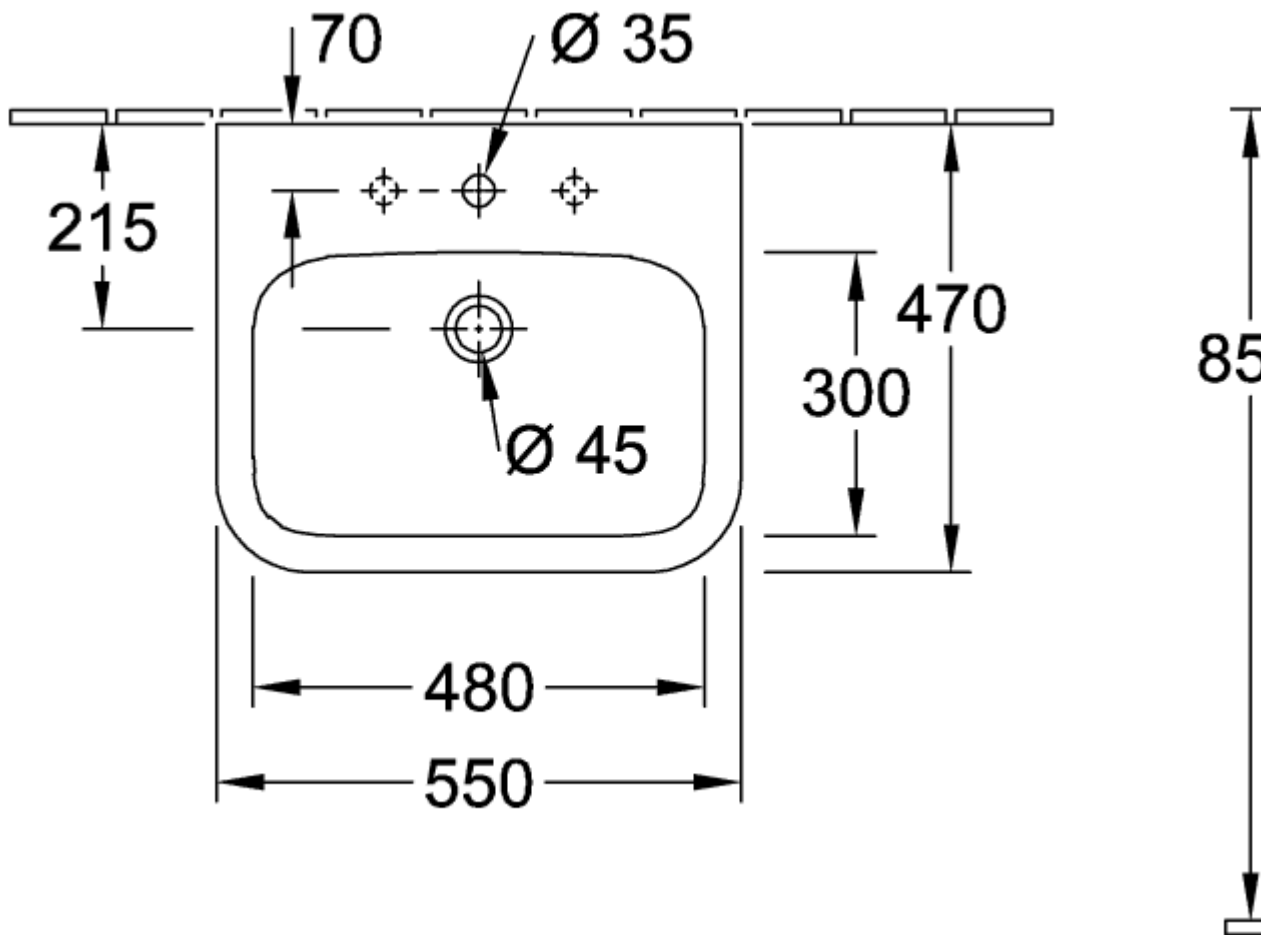

# ARCHITECTURA WASCHBECKEN RECHTECK

## PRODUKTINFORMATION

Artikeltitel	Villeroy & Boch Architectura Waschbecken, 550 x 470 x 180 mm, Weiß Alpin, mit Überlauf, geschliffen
Artikelnummer	41885G01
Montage / Montagetyp	Wandmontage
Lieferumfang	1 x Waschbecken , 1 x Ausschnittschablone
Tiefe in mm	470
Breite in mm	550
Höhe in mm	180
Innentiefe in mm	125
Kollektion	Architectura
Geeignet für	3-Loch Armatur
Material	Sanitärkeramik
Oberfläche	glänzend
Farbbezeichnung der Farbe	Weiß Alpin
Mit Überlauf	Ja
Form	Rechteck
Farbbezeichnung	Weiß Alpin
Antibakterielle Oberfläche (mit AntiBac)	Nein
Leichte Oberflächenreinigung (mit CeramicPlus)	Nein
Anzahl Hahnloch durchgestochen	1
Anzahl Hahnloch vorgestochen	2
Unterseite des Waschbeckens	geschliffen
Anzahl der Becken	1

TECHNISCHE ZEICHNUNGEN

41885G01

41885G01

41885G01

41885G01