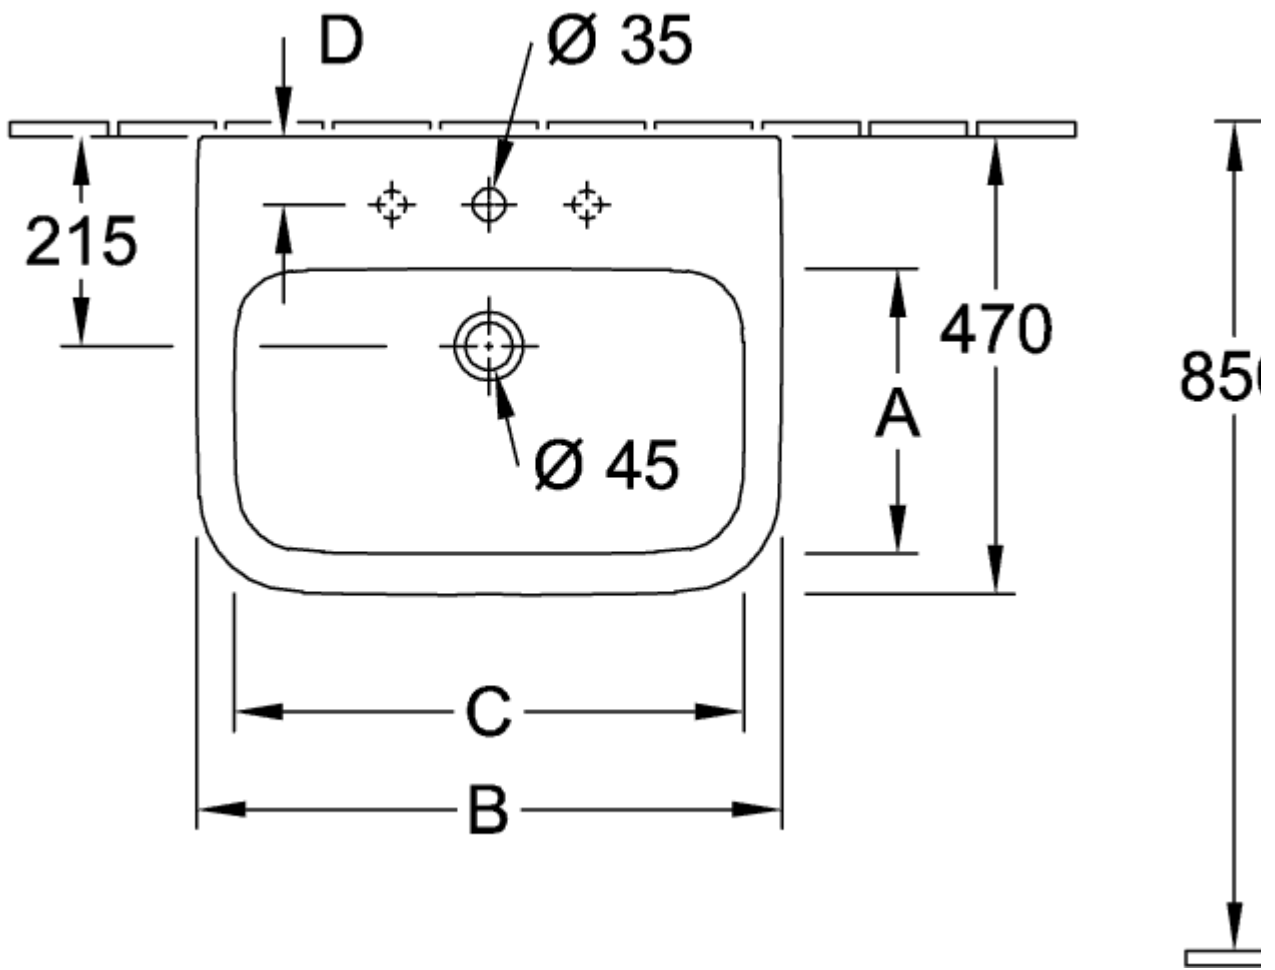

## PRODUKTINFORMATION

Artikeltitel	Villeroy & Boch Architectura Waschbecken, 550 x 470 x 180 mm, Weiß Alpin, mit Überlauf, geschliffen
Artikelnummer	41885G01
Montage / Montagetyp	Wandmontage
Lieferumfang	1 x Waschbecken , 1 x Ausschnittschablone
Tiefe in mm	470
Breite in mm	550
Höhe in mm	180
Innentiefe in mm	125
Kollektion	Architectura
Geeignet für	3-Loch Armatur
Material	Sanitärkeramik
Oberfläche	glänzend
Farbbezeichnung der Farbe	Weiß Alpin
Mit Überlauf	Ja
Form	Rechteck
Farbbezeichnung	Weiß Alpin
Antibakterielle Oberfläche (mit AntiBac)	Nein
Leichte Oberflächenreinigung (mit CeramicPlus)	Nein
Anzahl Hahnloch durchgestochen	1
Anzahl Hahnloch vorgestochen	2
Unterseite des Waschbeckens	geschliffen
Anzahl der Becken	1

TECHNISCHE ZEICHNUNGEN

41885G01

41885G01

41885G01

41885G01