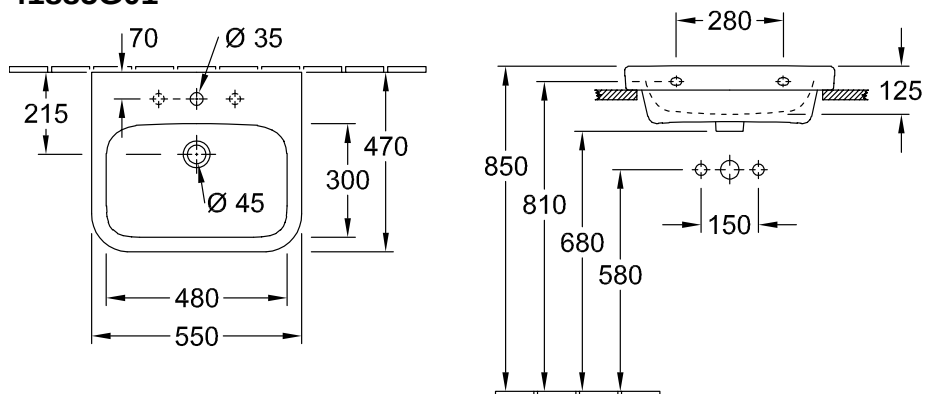

TECHNISCHE ZEICHNUNGEN

41885G01

41885G01