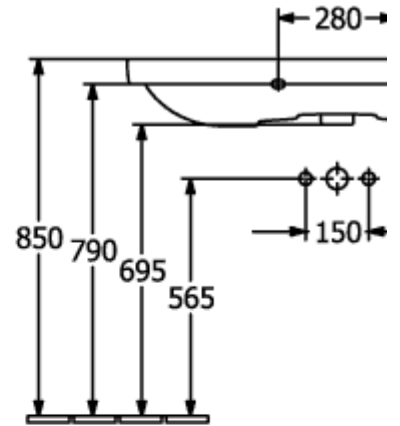

AVENTO SCHRANKWASCHTISCH RECHTECK

PRODUKTINFORMATION

Artikeltitel	Villeroy & Boch Avento Schrankwaschtisch, 1000 x 470 x 165 mm, Weiß Alpin, mit Überlauf
Artikelnummer	4156A501
Montage / Montagetyp	Wandmontage
Lieferumfang	1 x Schrankwaschtisch
Tiefe in mm	470
Breite in mm	1000
Höhe in mm	165
Innentiefe in mm	110
Kollektion	Avento
Geeignet für	3-Loch Armatur, passendes Villeroy & Boch-Möbel
Material	Sanitärkeramik
Oberfläche	glänzend
Farbbezeichnung der Farbe	Weiß Alpin
Mit Überlauf	Ja
Form	Rechteck
Farbbezeichnung	Weiß Alpin
Antibakterielle Oberfläche (mit AntiBac)	Nein
Leichte Oberflächenreinigung (mit CeramicPlus)	Nein
Anzahl Hahnloch durchgestochen	1
Anzahl Hahnloch vorgestochen	2
Anzahl der Becken	1

TECHNISCHE ZEICHNUNGEN

4156A501

4156A501

4156A501

4156A501