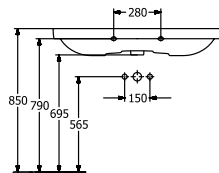

AVENTO SCHRANKWASCHTISCH RECHTECK

PRODUKTINFORMATION

Artikeltitel	Villeroy & Boch Avento Schrankwaschtisch, 1000 x 470 x 165 mm, Weiß Alpin, mit Überlauf
Artikelnummer	4156A501
Montage / Montagetyp	Wandmontage
Lieferumfang	1 x Schrankwaschtisch
Tiefe in mm	470
Breite in mm	1000
Höhe in mm	165
Innentiefe in mm	110
Kollektion	Avento
Geeignet für	3-Loch Armatur, passendes Villeroy & Boch-Möbel
Material	Sanitärkeramik
Oberfläche	glänzend
Farbbezeichnung der Farbe	Weiß Alpin
Mit Überlauf	Ja
Form	Rechteck
Farbbezeichnung	Weiß Alpin
Antibakterielle Oberfläche (mit AntiBac)	Nein
Leichte Oberflächenreinigung (mit CeramicPlus)	Nein
Anzahl Hahnloch durchgestochen	1
Anzahl Hahnloch vorgestochen	2
Anzahl der Becken	1

TECHNISCHE ZEICHNUNGEN

4156A501

4156A501

4156A501

4156A501