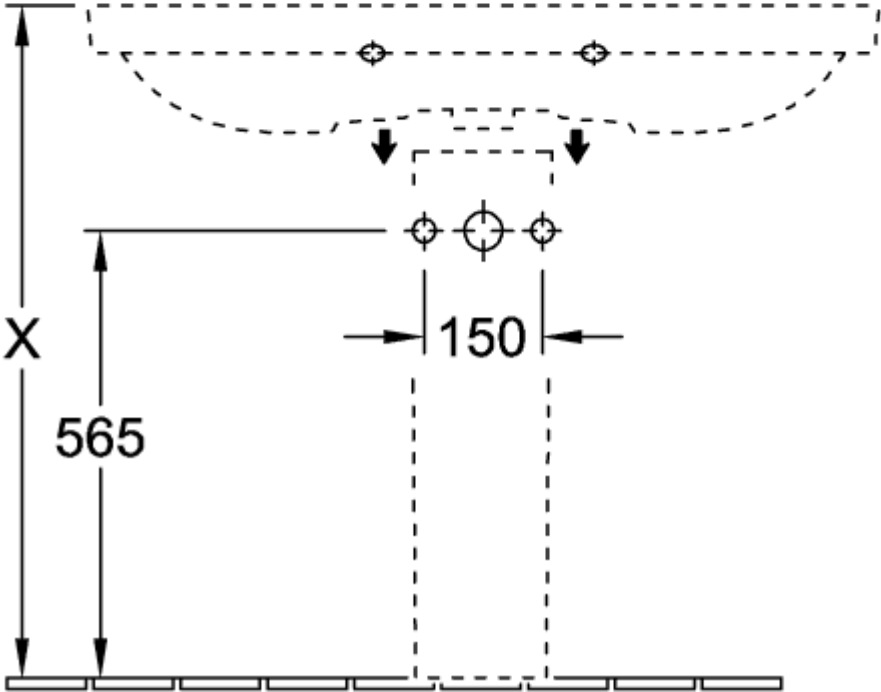

AVENTO SCHRANKWASCHTISCH RECHTECK

PRODUKTINFORMATION

Artikeltitel	Villeroy & Boch Avento Schrankwaschtisch, 1000 x 470 x 165 mm, Weiß Alpin, mit Überlauf
Artikelnummer	4156A501
Montage / Montagetyp	Wandmontage
Lieferumfang	1 x Schrankwaschtisch
Tiefe in mm	470
Breite in mm	1000
Höhe in mm	165
Innentiefe in mm	110
Kollektion	Avento
Geeignet für	3-Loch Armatur, passendes Villeroy & Boch-Möbel
Material	Sanitärkeramik
Oberfläche	glänzend
Farbbezeichnung der Farbe	Weiß Alpin
Mit Überlauf	Ja
Form	Rechteck
Farbbezeichnung	Weiß Alpin
Antibakterielle Oberfläche (mit AntiBac)	Nein
Leichte Oberflächenreinigung (mit CeramicPlus)	Nein
Anzahl Hahnloch durchgestochen	1
Anzahl Hahnloch vorgestochen	2
Anzahl der Becken	1

TECHNISCHE ZEICHNUNGEN

4156A501

4156A501

4156A501

4156A501