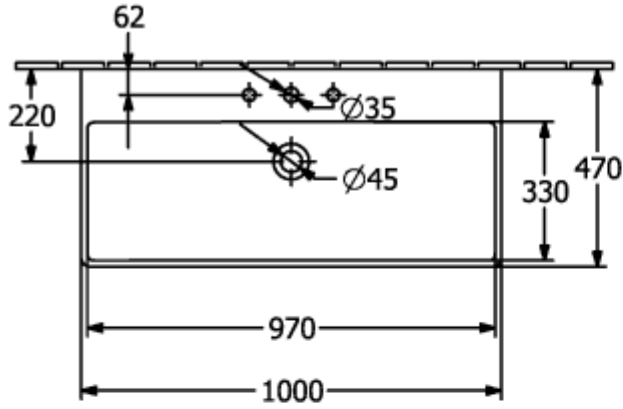

AVENTO SCHRANKWASCHTISCH RECHTECK

PRODUKTINFORMATION

Artikeltitel	Villeroy & Boch Avento Schrankwaschtisch, 1000 x 470 x 165 mm, Weiß Alpin, mit Überlauf
Artikelnummer	4156A501
Montage / Montagetyp	Wandmontage
Lieferumfang	1 x Schrankwaschtisch
Tiefe in mm	470
Breite in mm	1000
Höhe in mm	165
Innentiefe in mm	110
Kollektion	Avento
Geeignet für	3-Loch Armatur, passendes Villeroy & Boch-Möbel
Material	Sanitärkeramik
Oberfläche	glänzend
Farbbezeichnung der Farbe	Weiß Alpin
Mit Überlauf	Ja
Form	Rechteck
Farbbezeichnung	Weiß Alpin
Antibakterielle Oberfläche (mit AntiBac)	Nein
Leichte Oberflächenreinigung (mit CeramicPlus)	Nein
Anzahl Hahnloch durchgestochen	1
Anzahl Hahnloch vorgestochen	2
Anzahl der Becken	1

TECHNISCHE ZEICHNUNGEN

4156A501

4156A501

4156A501

4156A501