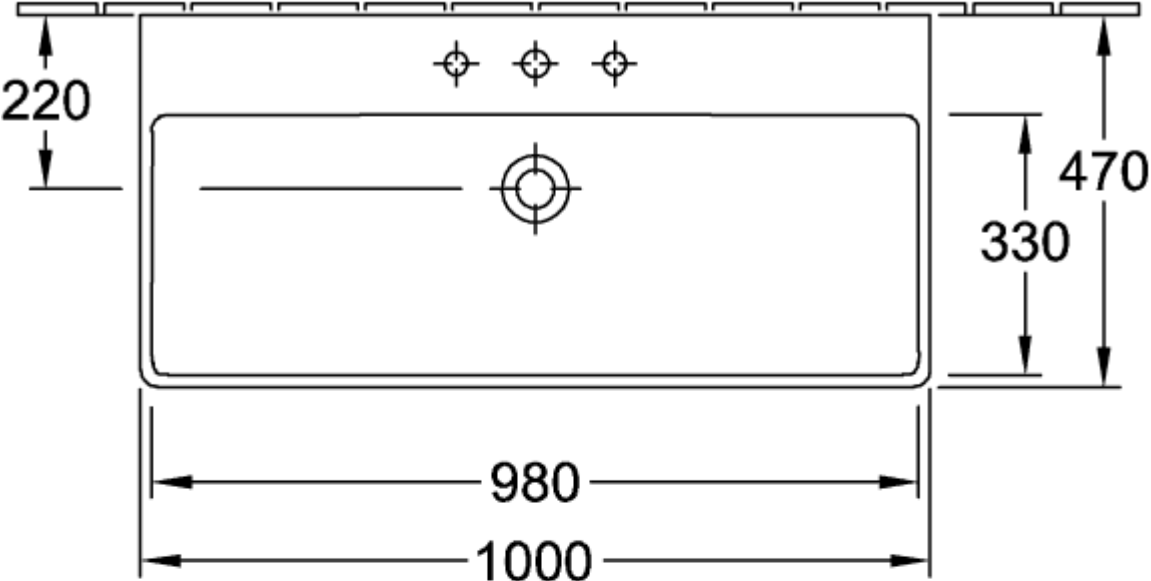

AVENTO SCHRANKWASCHTISCH RECHTECK

PRODUKTINFORMATION

Artikeltitel	Villeroy & Boch Avento Schrankwaschtisch, 1000 x 470 x 165 mm, Weiß Alpin, mit Überlauf
Artikelnummer	4156A501
Montage / Montagetyp	Wandmontage
Lieferumfang	1 x Schrankwaschtisch
Tiefe in mm	470
Breite in mm	1000
Höhe in mm	165
Innentiefe in mm	110
Kollektion	Avento
Geeignet für	3-Loch Armatur, passendes Villeroy & Boch-Möbel
Material	Sanitärkeramik
Oberfläche	glänzend
Farbbezeichnung der Farbe	Weiß Alpin
Mit Überlauf	Ja
Form	Rechteck
Farbbezeichnung	Weiß Alpin
Antibakterielle Oberfläche (mit AntiBac)	Nein
Leichte Oberflächenreinigung (mit CeramicPlus)	Nein
Anzahl Hahnloch durchgestochen	1
Anzahl Hahnloch vorgestochen	2
Anzahl der Becken	1

TECHNISCHE ZEICHNUNGEN

4156A501

4156A501

4156A501

4156A501