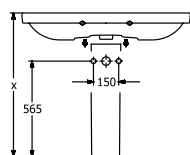

AVENTO SCHRANKWASCHTISCH RECHTECK

PRODUKTINFORMATION

Artikeltitel	Villeroy & Boch Avento Schrankwaschtisch, 1000 x 470 x 165 mm, Weiß Alpin, mit Überlauf
Artikelnummer	4156A501
Montage / Montagetyp	Wandmontage
Lieferumfang	1 x Schrankwaschtisch
Tiefe in mm	470
Breite in mm	1000
Höhe in mm	165
Innentiefe in mm	110
Kollektion	Avento
Geeignet für	3-Loch Armatur, passendes Villeroy & Boch-Möbel
Material	Sanitärkeramik
Oberfläche	glänzend
Farbbezeichnung der Farbe	Weiß Alpin
Mit Überlauf	Ja
Form	Rechteck
Farbbezeichnung	Weiß Alpin
Antibakterielle Oberfläche (mit AntiBac)	Nein
Leichte Oberflächenreinigung (mit CeramicPlus)	Nein
Anzahl Hahnloch durchgestochen	1
Anzahl Hahnloch vorgestochen	2
Anzahl der Becken	1

TECHNISCHE ZEICHNUNGEN

4156A501

4156A501

4156A501

4156A501