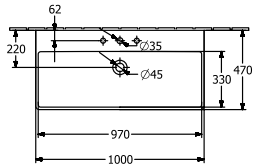

TECHNISCHE ZEICHNUNGEN

4156A501