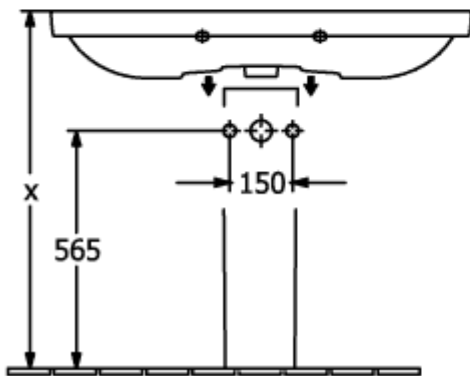

AVENTO SCHRANKWASCHTISCH RECHTECK

PRODUKTINFORMATION

Artikeltitel	Villeroy & Boch Avento Schrankwaschtisch, 1000 x 470 x 165 mm, Weiß Alpin, mit Überlauf
Artikelnummer	4156A501
Montage / Montagetyp	Wandmontage
Lieferumfang	1 x Schrankwaschtisch
Tiefe in mm	470
Breite in mm	1000
Höhe in mm	165
Innentiefe in mm	110
Kollektion	Avento
Geeignet für	3-Loch Armatur, passendes Villeroy & Boch-Möbel
Material	Sanitärkeramik
Oberfläche	glänzend
Farbbezeichnung der Farbe	Weiß Alpin
Mit Überlauf	Ja
Form	Rechteck
Farbbezeichnung	Weiß Alpin
Antibakterielle Oberfläche (mit AntiBac)	Nein
Leichte Oberflächenreinigung (mit CeramicPlus)	Nein
Anzahl Hahnloch durchgestochen	1
Anzahl Hahnloch vorgestochen	2
Anzahl der Becken	1

TECHNISCHE ZEICHNUNGEN

4156A501

4156A501

4156A501

4156A501