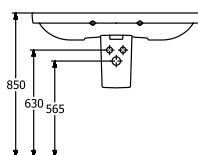

AVENTO SCHRANKWASCHTISCH RECHTECK

PRODUKTINFORMATION

Artikeltitel	Villeroy & Boch Avento Schrankwaschtisch, 1000 x 470 x 165 mm, Weiß Alpin, mit Überlauf
Artikelnummer	4156A501
Montage / Montagetyp	Wandmontage
Lieferumfang	1 x Schrankwaschtisch
Tiefe in mm	470
Breite in mm	1000
Höhe in mm	165
Innentiefe in mm	110
Kollektion	Avento
Geeignet für	3-Loch Armatur, passendes Villeroy & Boch-Möbel
Material	Sanitärkeramik
Oberfläche	glänzend
Farbbezeichnung der Farbe	Weiß Alpin
Mit Überlauf	Ja
Form	Rechteck
Farbbezeichnung	Weiß Alpin
Antibakterielle Oberfläche (mit AntiBac)	Nein
Leichte Oberflächenreinigung (mit CeramicPlus)	Nein
Anzahl Hahnloch durchgestochen	1
Anzahl Hahnloch vorgestochen	2
Anzahl der Becken	1

TECHNISCHE ZEICHNUNGEN

4156A501

4156A501

4156A501

4156A501