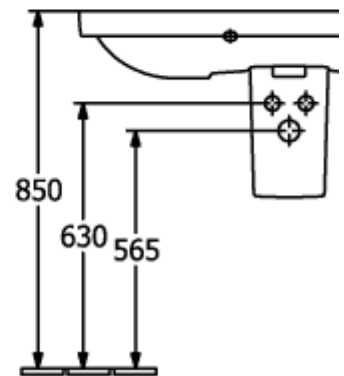

AVENTO SCHRANKWASCHTISCH RECHTECK

PRODUKTINFORMATION

Artikeltitel	Villeroy & Boch Avento Schrankwaschtisch, 1000 x 470 x 165 mm, Weiß Alpin, mit Überlauf
Artikelnummer	4156A501
Montage / Montagetyp	Wandmontage
Lieferumfang	1 x Schrankwaschtisch
Tiefe in mm	470
Breite in mm	1000
Höhe in mm	165
Innentiefe in mm	110
Kollektion	Avento
Geeignet für	3-Loch Armatur, passendes Villeroy & Boch-Möbel
Material	Sanitärkeramik
Oberfläche	glänzend
Farbbezeichnung der Farbe	Weiß Alpin
Mit Überlauf	Ja
Form	Rechteck
Farbbezeichnung	Weiß Alpin
Antibakterielle Oberfläche (mit AntiBac)	Nein
Leichte Oberflächenreinigung (mit CeramicPlus)	Nein
Anzahl Hahnloch durchgestochen	1
Anzahl Hahnloch vorgestochen	2
Anzahl der Becken	1

TECHNISCHE ZEICHNUNGEN

4156A501

4156A501

4156A501

4156A501