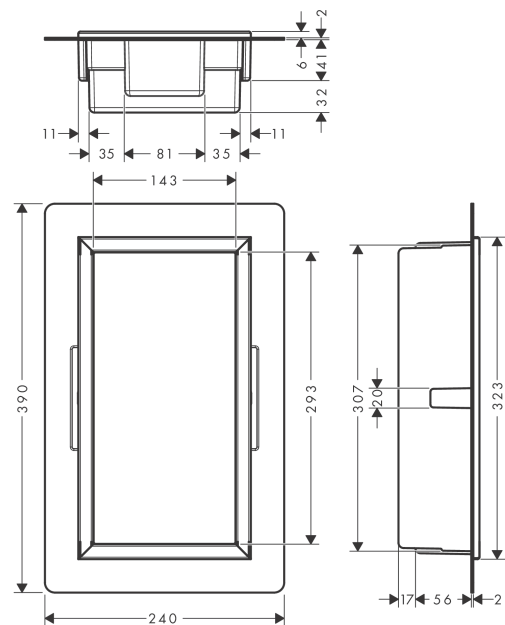

XtraStoris Original
Wandnische mit Rahmen 300/150/70
 Oberfläche: **Mattschwarz** Artikelnummer: **56092670**

Beschreibung

Merkmale

- besteht aus: Wandnische mit Rahmen, Dichtungsset, Installationsset
- Anwendungsbereich: Neubau, Sanierung
- einfach zu reinigende Oberfläche
- speziell für die Anwendung im Nassbereich
- Wandtyp: Nassbau, Trockenbau
- Material Dichtungsset: Polystyrol (PS)
- Werkstoffgüte Wandnische: Edelstahl V2A (1.4301)
- Maße Wandnische: 300 x 150 x 70 mm (HxBxT)
- benötigte Maße für Installationsset: 323 x 313 x 75 mm (HxBxT)

Technologie

Produktabbildung

Maßzeichnung

XtraStoris Original
 Wandnische mit Rahmen 300/150/70
 Oberfläche: **Mattschwarz** Artikelnummer: **56092670**

Explosionszeichnung

Baujahr: >10/23

XtraStoris Original
Wandnische mit Rahmen 300/150/70
 Oberfläche: **Mattschwarz** Artikelnummer: **56092670**