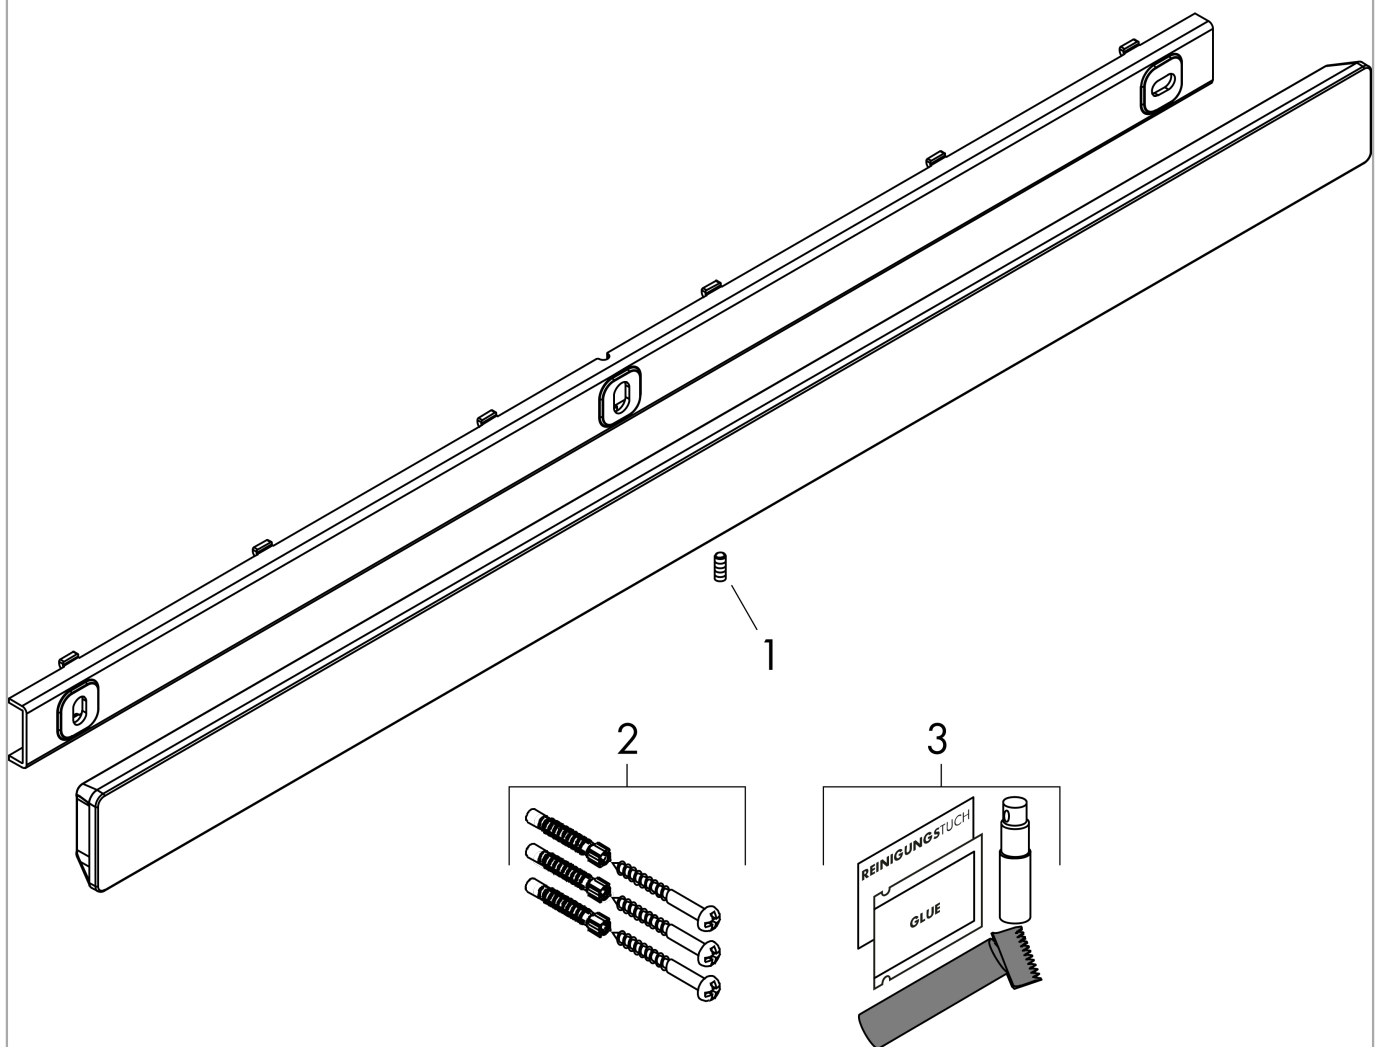

WallStoris
Wandstange 70 cm
 Oberfläche: **Mattschwarz** Artikelnummer: **27904670**

Beschreibung

Merkmale

- besteht aus: Befestigungsleiste, Dekoleiste
- Wandmontage
- geeignet zur horizontalen und vertikalen Installation
- horizontale Installation geeignet für Brausestange
- ideal geeignet für Fliesen, Glas, Metall
- Anwendung - kleben oder bohren
- inkl. Klebeset
- Haltekraft: 5 kg
- Material Trägerleiste: Metall
- Material Dekoleiste: Kunststoff
- Länge: 700 mm
- verdeckte Befestigung
- Bohrabstand: 312 mm

Technologie

Designpreise

reddot winner 2021

Produktabbildung

Maßzeichnung

WallStoris
 Wandstange 70 cm
 Oberfläche: **Mattschwarz** Artikelnummer: 27904670

Explosionszeichnung

Baujahr: >10/21

WallStoris
 Wandstange 70 cm
 Oberfläche: **Mattschwarz** Artikelnummer: **27904670**

Ersatzteilliste

Baujahr: >10/21

Pos.	Beschreibung	Artikelnummer	PG	VE
1	Madenschraube M3x8	94793000	1	1
2	Befestigungsteile	96179000	4	1
3	Befestigungsteile	94268000	3	1
4	Befestigungssatz	94450000	1	1