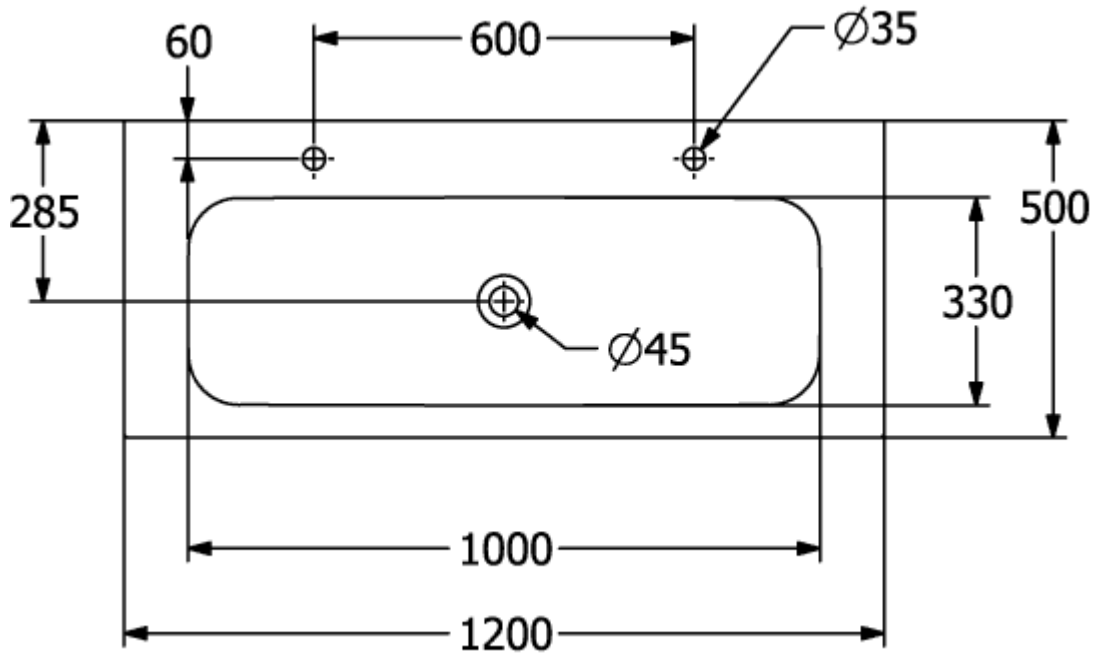

FINION SCHRANKWASCHTISCH RECHTECK

PRODUKTINFORMATION

Artikeltitel	Villeroy & Boch Finion Schrankwaschtisch, 1200 x 500 x 160 mm, Weiß Alpin CeramicPlus, ohne Überlauf, ungeschliffen
Artikelnummer	4164C1R1
Montage / Montagetyp	Aufliegender Einbau
Montage-Hinweise	Unterstützung des Waschtischs durch geeigneten Unterbau
Lieferumfang	1 x Schrankwaschtisch , 1 x nicht verschließbares Ablaufventil mit keramischer Ventilabdeckung
Tiefe in mm	500
Breite in mm	1200
Höhe in mm	160
Innentiefe in mm	100
Kollektion	Finion
Geeignet für	zwei 1-Loch Armaturen, passendes Villeroy & Boch-Möbel
Material	TitanCeram
Oberfläche	glänzend
Farbbezeichnung der Farbe	Weiß Alpin CeramicPlus
Mit Überlauf	Nein
Form	Rechteck
Farbbezeichnung	Weiß Alpin
Antibakterielle Oberfläche (mit AntiBac)	Nein
Leichte Oberflächenreinigung (mit CeramicPlus)	Ja
Anzahl Hahnloch durchgestochen	2
Unterseite des Waschbeckens	ungeschliffen
Anzahl der Becken	1

TECHNISCHE ZEICHNUNGEN

4164C1R1

8

=

4164C1R1