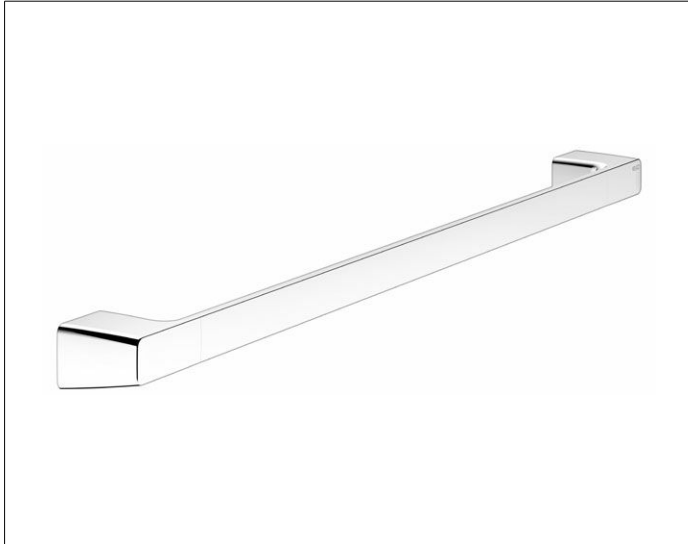

AVENO 14601010800

Badetuchhalter

PRODUKT

ZEICHNUNG

PRODUKTBESCHREIBUNG

- verdeckte Befestigung
- zum Schrauben oder Kleben
- Befestigungs-Set inklusive
- Klebe-Set inklusive

OBERFLÄCHE

verchromt

ABMESSUNG

800 mm

AUSSCHREIBUNGSTEXT

KEUCO AVENO - Badetuchhalter 800mm - 14601010800
 Designstarke und robuste Accessoires-Serie
 Badausstattung zum Kleben - Soft-Square-Grundform ruhige
 Wandanbindung ohne zusätzliche Rosette

Breite / \varnothing : 800 mm - Höhe: 43 mm - Ausladung: 63 mm
 Achsmaß : 770 mm
 Material: Metall
 Oberfläche: verchromt

Das Produkt kann angeschraubt oder angeklebt werden - Verdeckte
 Anbringung - inklusive korrosionsfreiem Befestigungs-Set und Klebe-Set