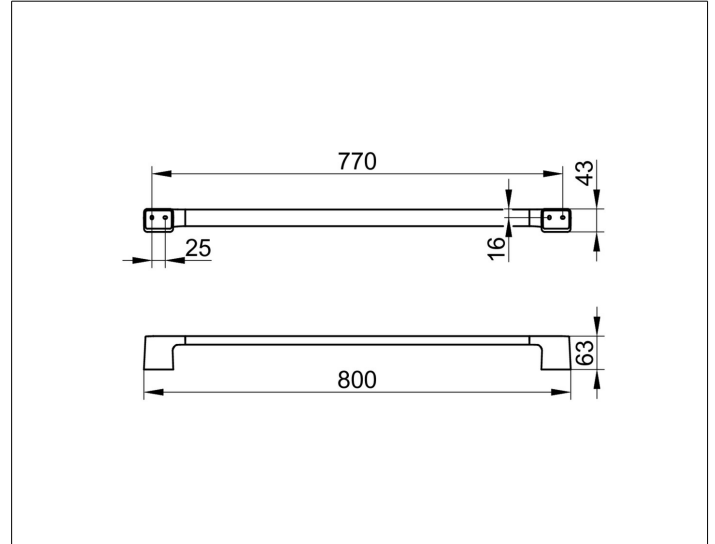

AVENO 14601010800

Badetuchhalter

PRODUKT

ZEICHNUNG

PRODUKTBESCHREIBUNG

- verdeckte Befestigung
- zum Schrauben oder Kleben
- Befestigungs-Set inklusive
- Klebe-Set inklusive

OBERFLÄCHE

verchromt

ABMESSUNG

800 mm

AUSSCHREIBUNGSTEXT

KEUCO AVENO - Badetuchhalter 800mm - 14601010800
 Designstarke und robuste Accessoires-Serie
 Badausstattung zum Kleben - Soft-Square-Grundform ruhige
 Wandanbindung ohne zusätzliche Rosette

Breite / \varnothing : 800 mm - Höhe: 43 mm - Ausladung: 63 mm
 Achsmaß : 770 mm
 Material: Metall
 Oberfläche: verchromt

Das Produkt kann angeschraubt oder angeklebt werden - Verdeckte
 Anbringung - inklusive korrosionsfreiem Befestigungs-Set und Klebe-Set