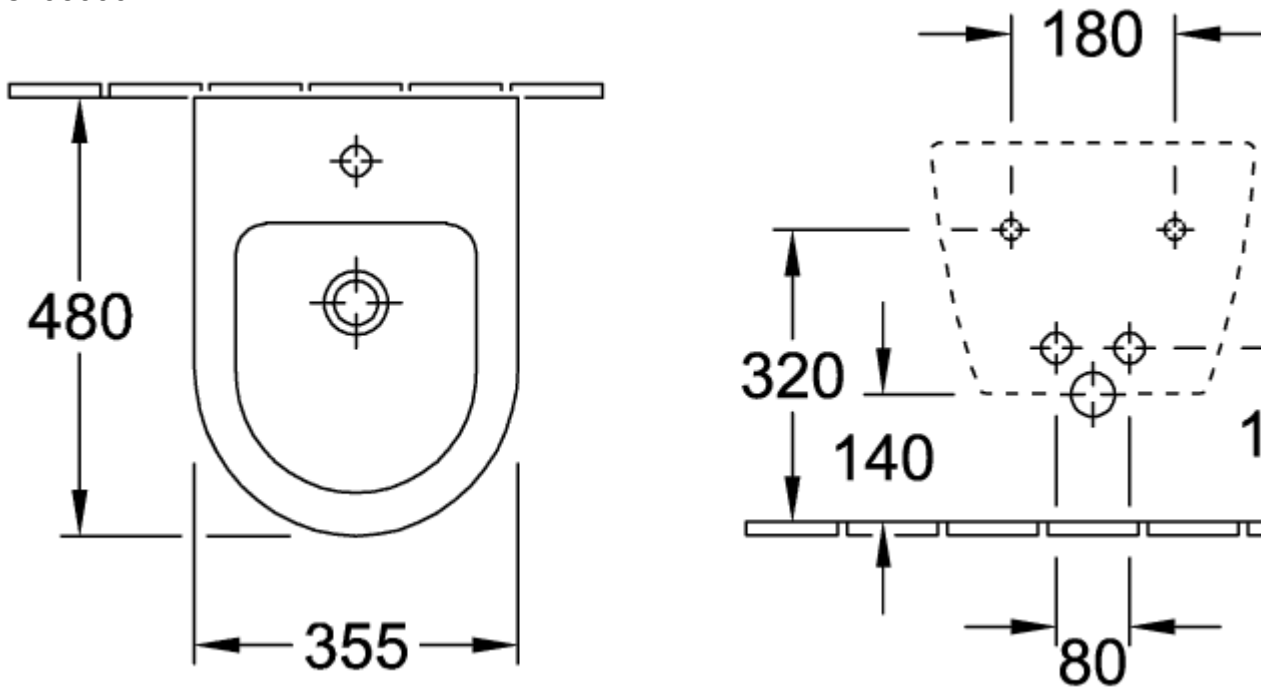

### PRODUKTINFORMATION

Artikeltitel	Villeroy & Boch Subway 2.0 Bidet Compact, wandhängend, 355 x 480 mm, Weiß Alpin
Artikelnummer	54060001
Montage / Montagetyp	Wandmontage
Lieferumfang	1 x Bidet , 1 x Befestigungssatz
Tiefe in mm	480
Breite in mm	355
Höhe in mm	280
Kollektion	Subway 2.0
Geeignet für	1-Loch Armatur
Wandhängend - Bodenstehend	wandhängend
Material	Sanitärkeramik
Oberfläche	glänzend
Farbbezeichnung der Farbe	Weiß Alpin
Form	Oval
Farbbezeichnung	Weiß Alpin
Antibakterielle Oberfläche (mit AntiBac)	Nein
Leichte Oberflächenreinigung (mit CeramicPlus)	Nein

TECHNISCHE ZEICHNUNGEN

54060001

54060001