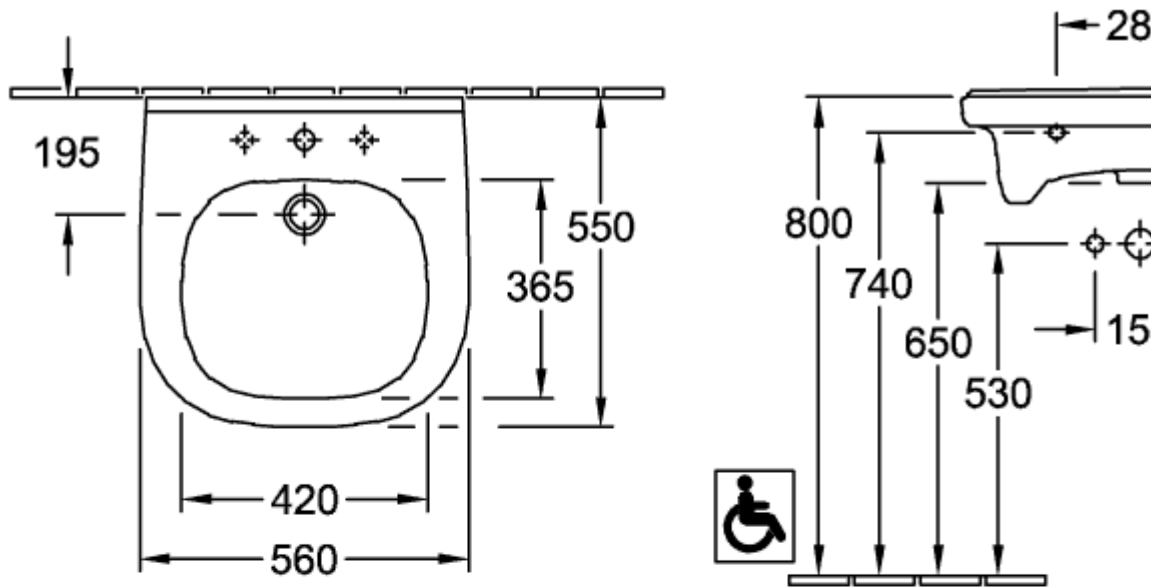

41195501
DE