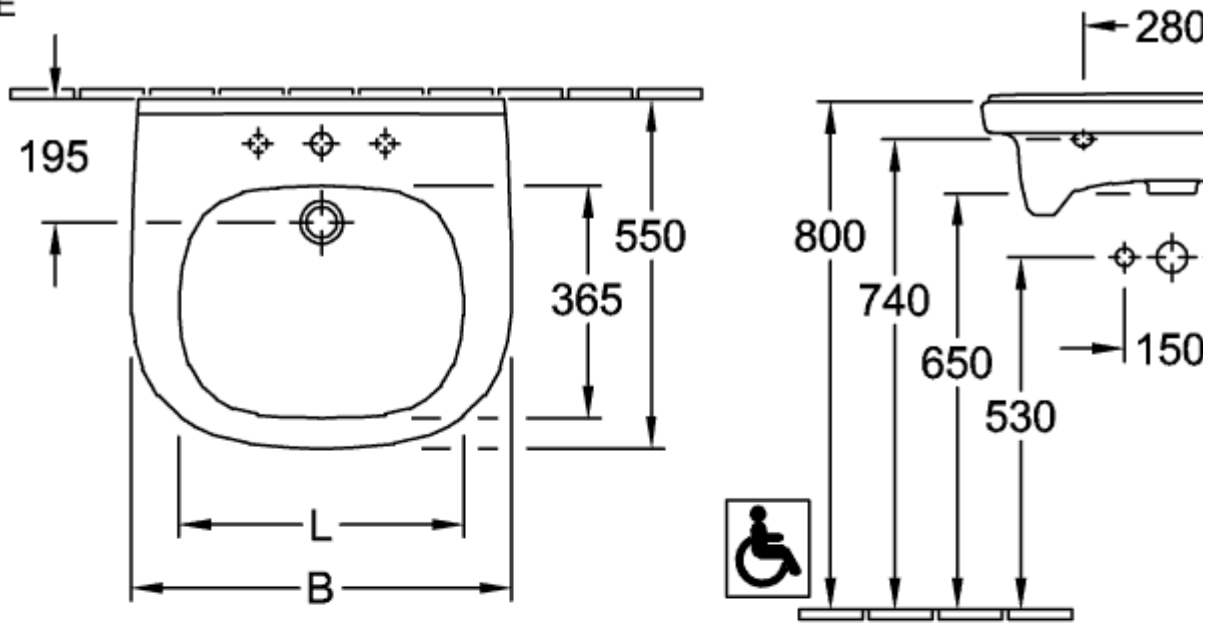

4119501
DE

FR+

	B	L
4119 55	560	420
4119 60	610	460