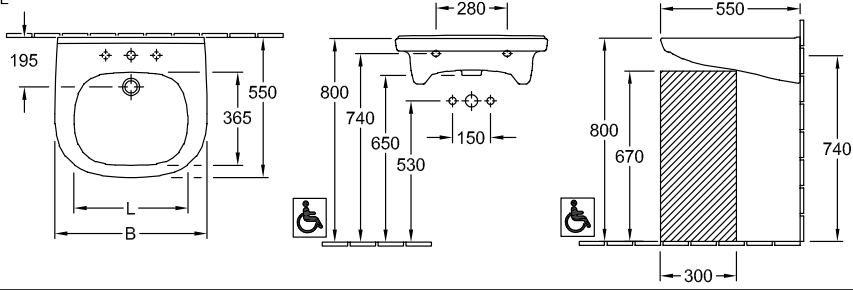

41195501

DE

FR+