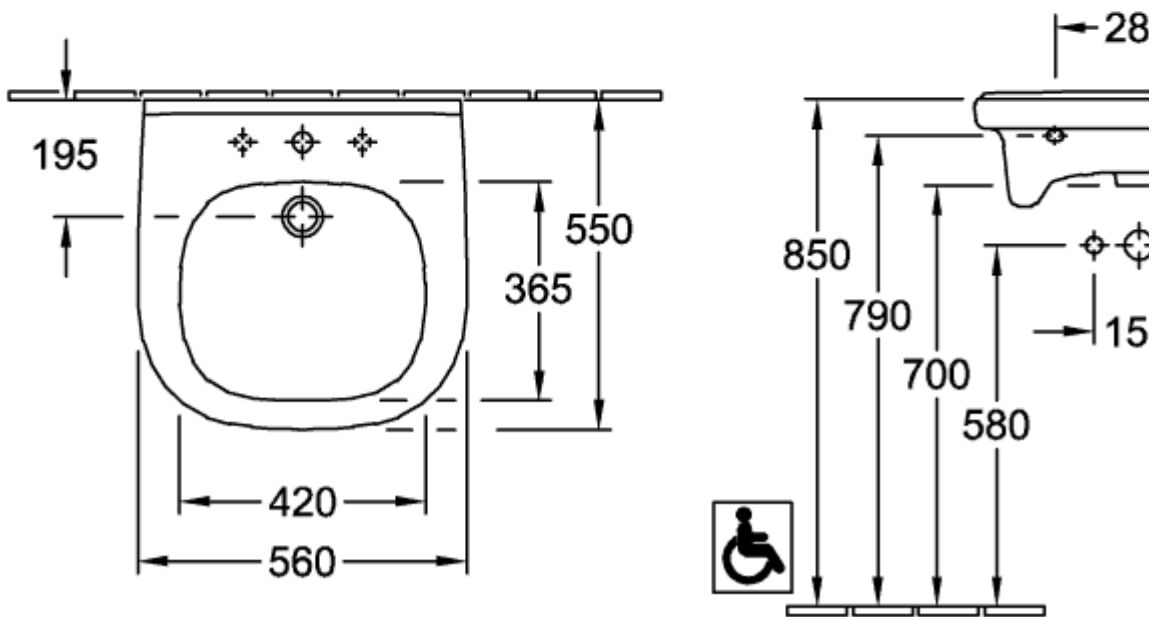

TECHNISCHE ZEICHNUNGEN

41195501
DE

FR+