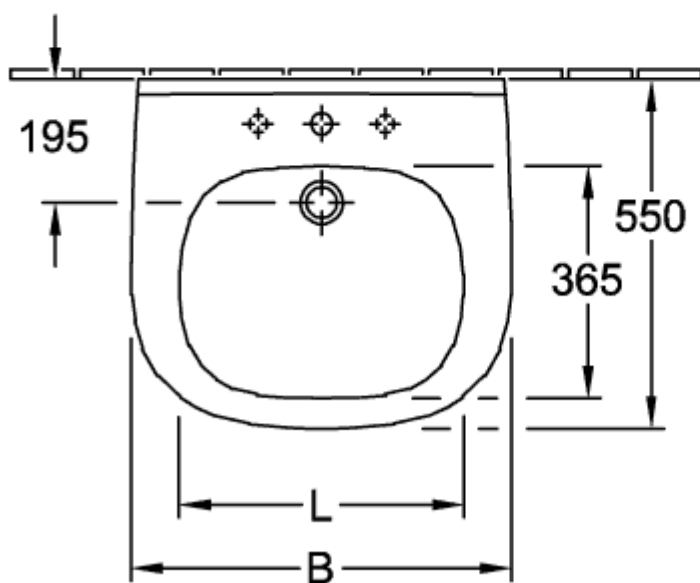

4119501
DE

FR+

	B	L
4119 55	560	420
4119 60	610	460