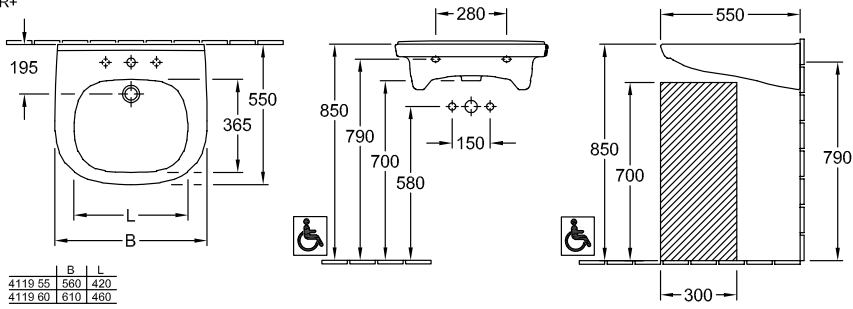

B	L
4119 55	560	420
4119 60	610	460