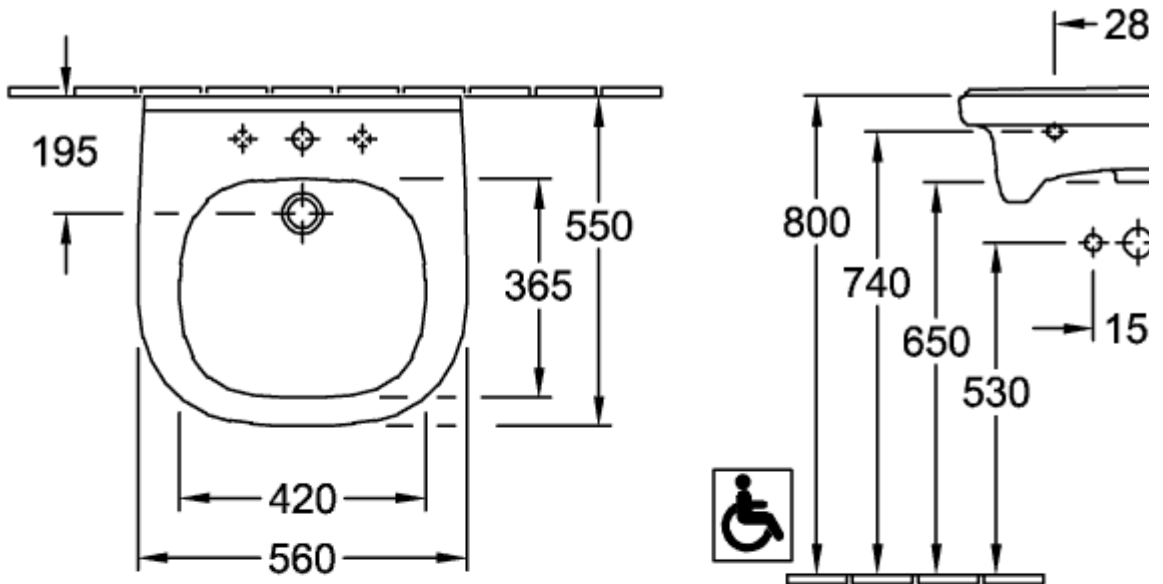

TECHNISCHE ZEICHNUNGEN

41195501
DE