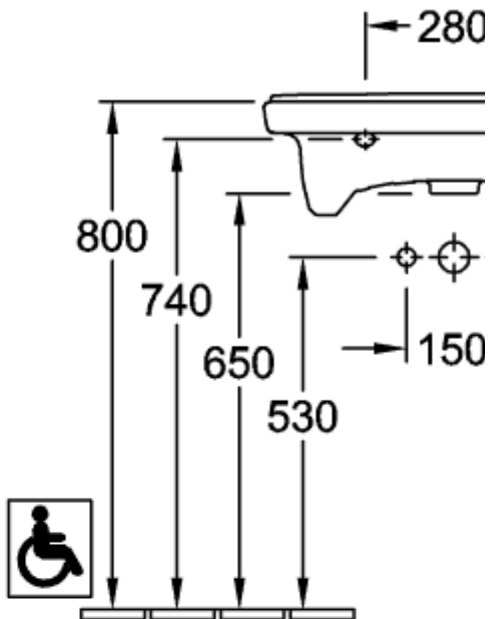

4119501
DE

FR+

	B	L
4119 55	560	420
4119 60	610	460