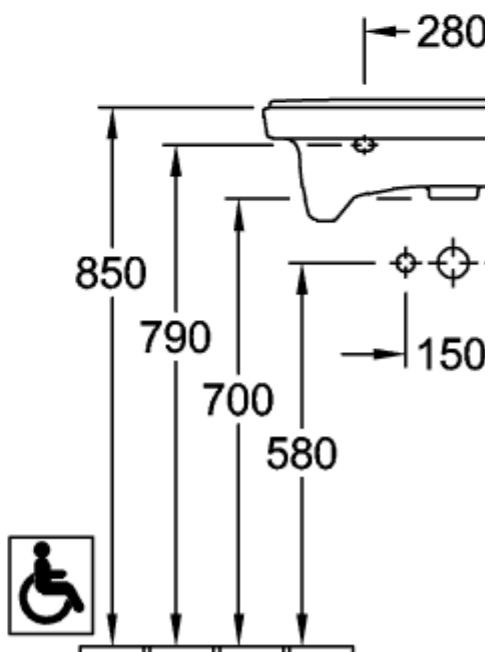

VICARE WASCHBECKEN VICARE OVAL

PRODUKTINFORMATION

Artikeltitel	Villeroy & Boch ViCare Waschbecken ViCare, 555 x 540 x 195 mm, Weiß Alpin, mit Überlauf
Artikelnummer	41195501
Montage / Montagetyp	Wandmontage
Lieferumfang	1 x Waschbecken
Tiefe in mm	540
Breite in mm	555
Höhe in mm	195
Innentiefe in mm	100
Kollektion	ViCare
Geeignet für	3-Loch Armatur, barrierefreie Anwendung
Material	Sanitärkeramik
Oberfläche	glänzend
Farbbezeichnung der Farbe	Weiß Alpin
Mit Überlauf	Ja
Form	Oval
Farbbezeichnung	Weiß Alpin
Antibakterielle Oberfläche (mit AntiBac)	Nein
Leichte Oberflächenreinigung (mit CeramicPlus)	Nein
Anzahl Hahnloch durchgestochen	1
Anzahl Hahnloch vorgestochen	2
Anzahl der Becken	1

FR+

	B	L
4119 55	560	420
4119 60	610	460

4119501
DE

FR+

	B	L
4119 55	560	420
4119 60	610	460

41195501

DE

FR+

	B	L
4119 55	560	420
4119 60	610	460