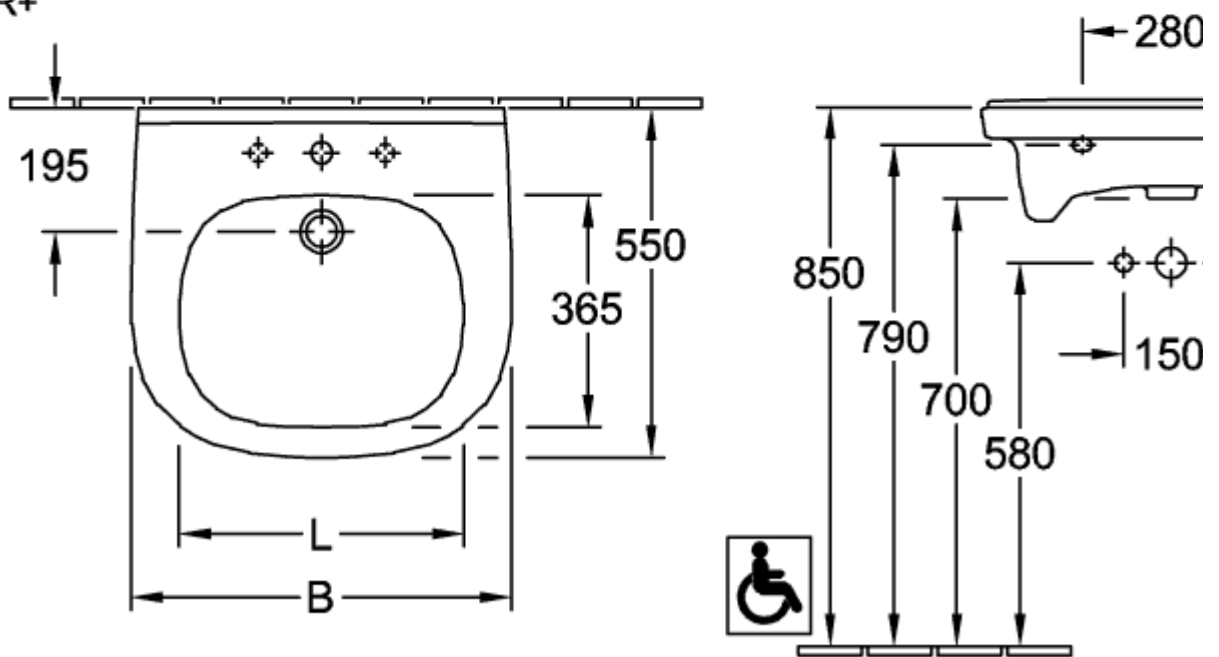

4119501
DE

FR+

	B	L
4119 55	560	420
4119 60	610	460