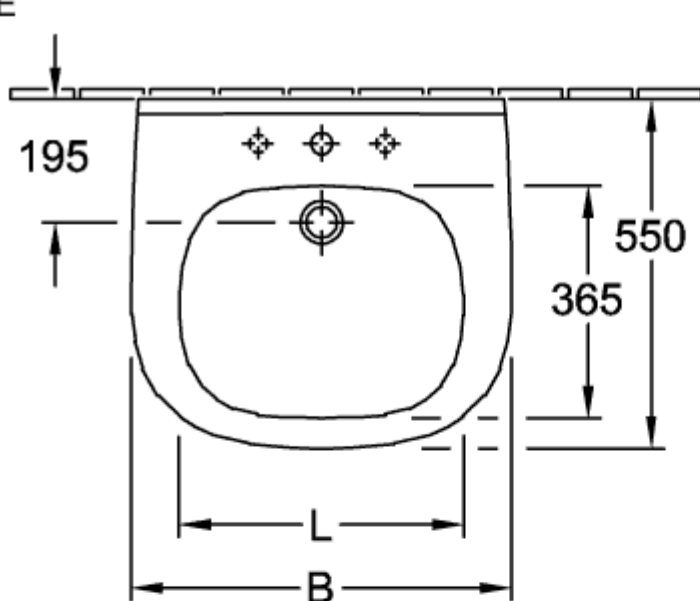

4119501
DE

FR+

	B	L
4119 55	560	420
4119 60	610	460