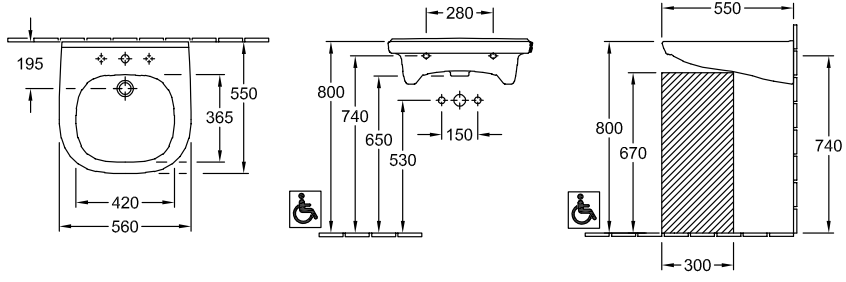

41195501

DE